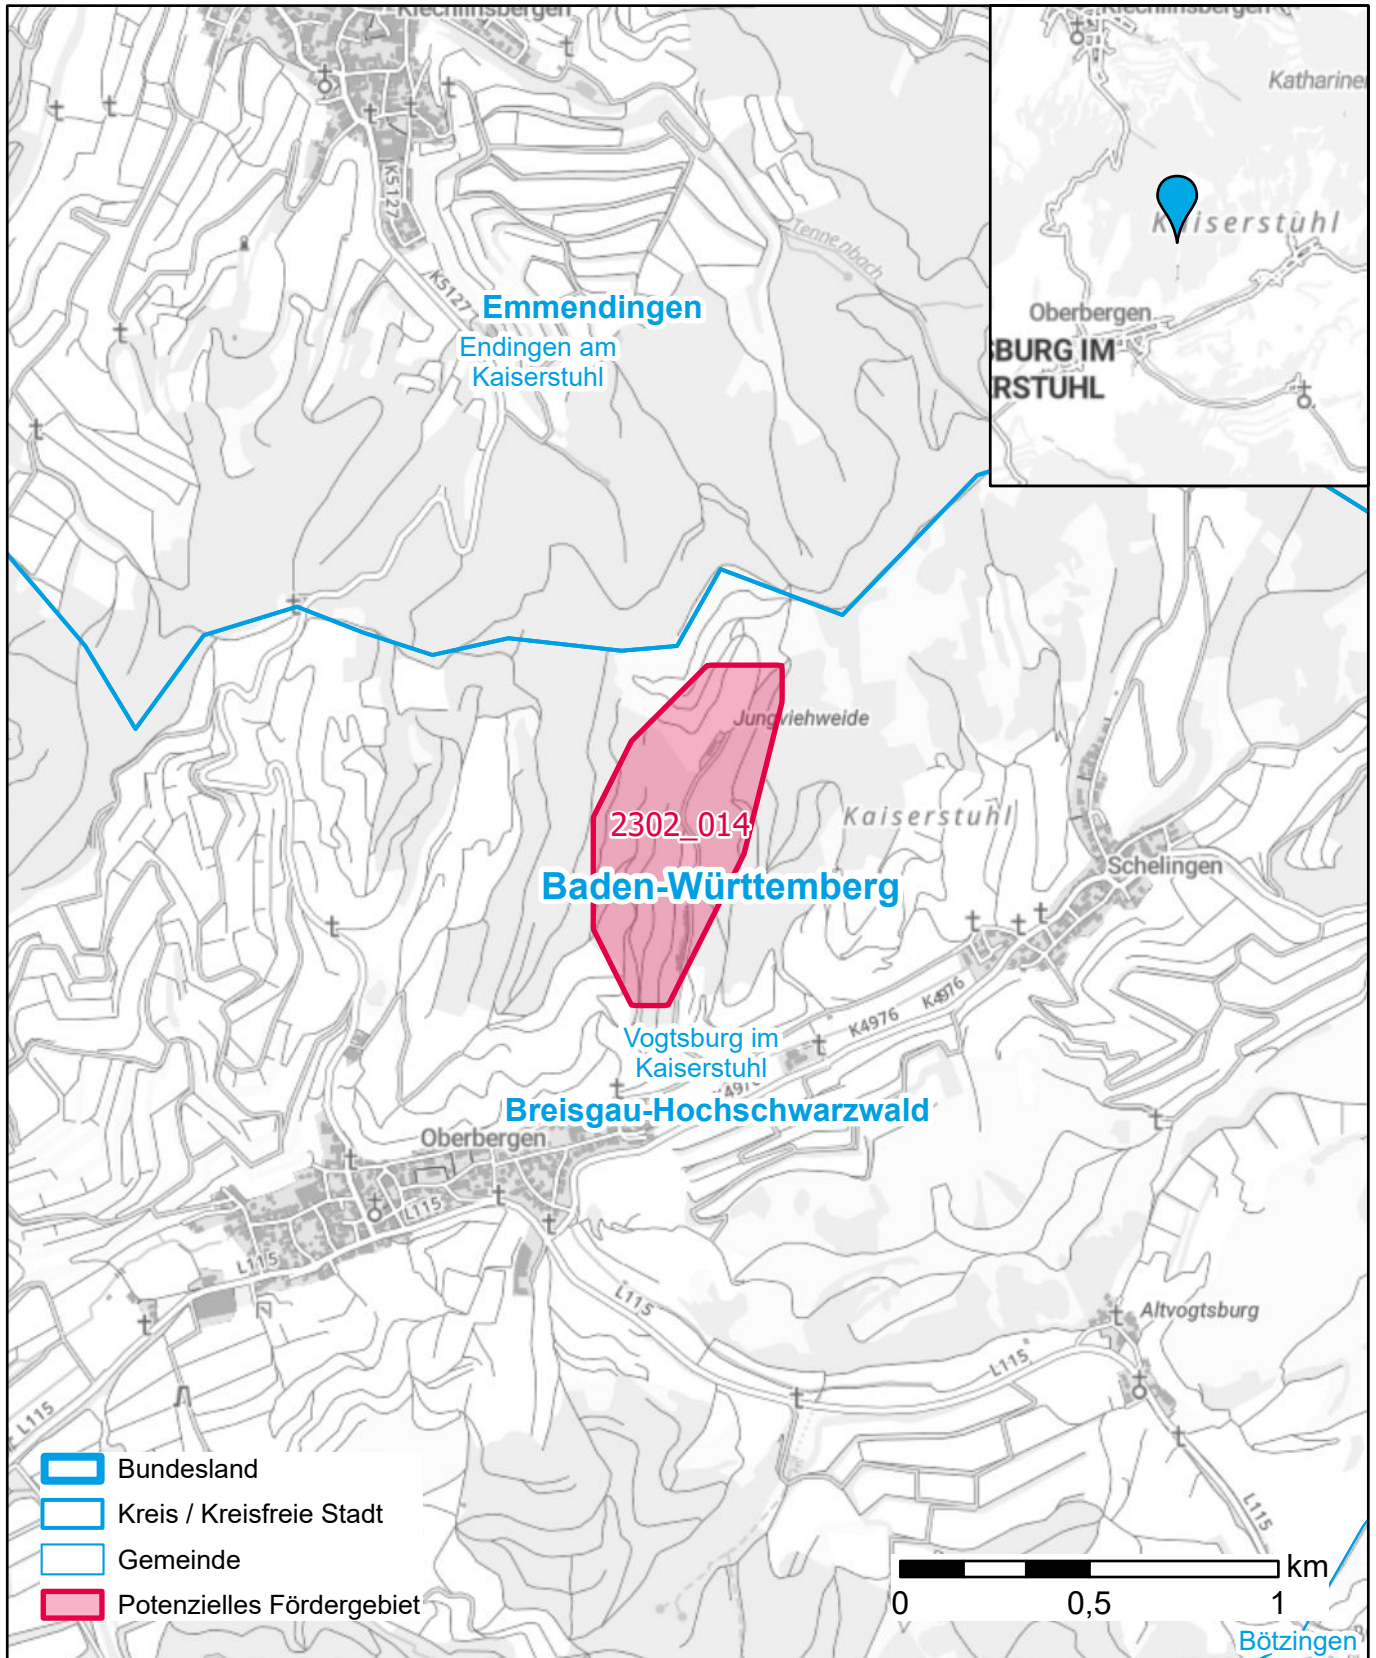

# Markterkundungsverfahren zur Schließung weißer Flecken

Landkreis Breisgau-Hochschwarzwald, Stadt Vogtsburg im Kaiserstuhl

Gebiets-ID: 2302\_014

Darstellung: Planstand Juni 2023

Datenbasis: MIG April/Mai 2023

Hintergrundkarte: © GeoBasis-DE / BKG (2022)