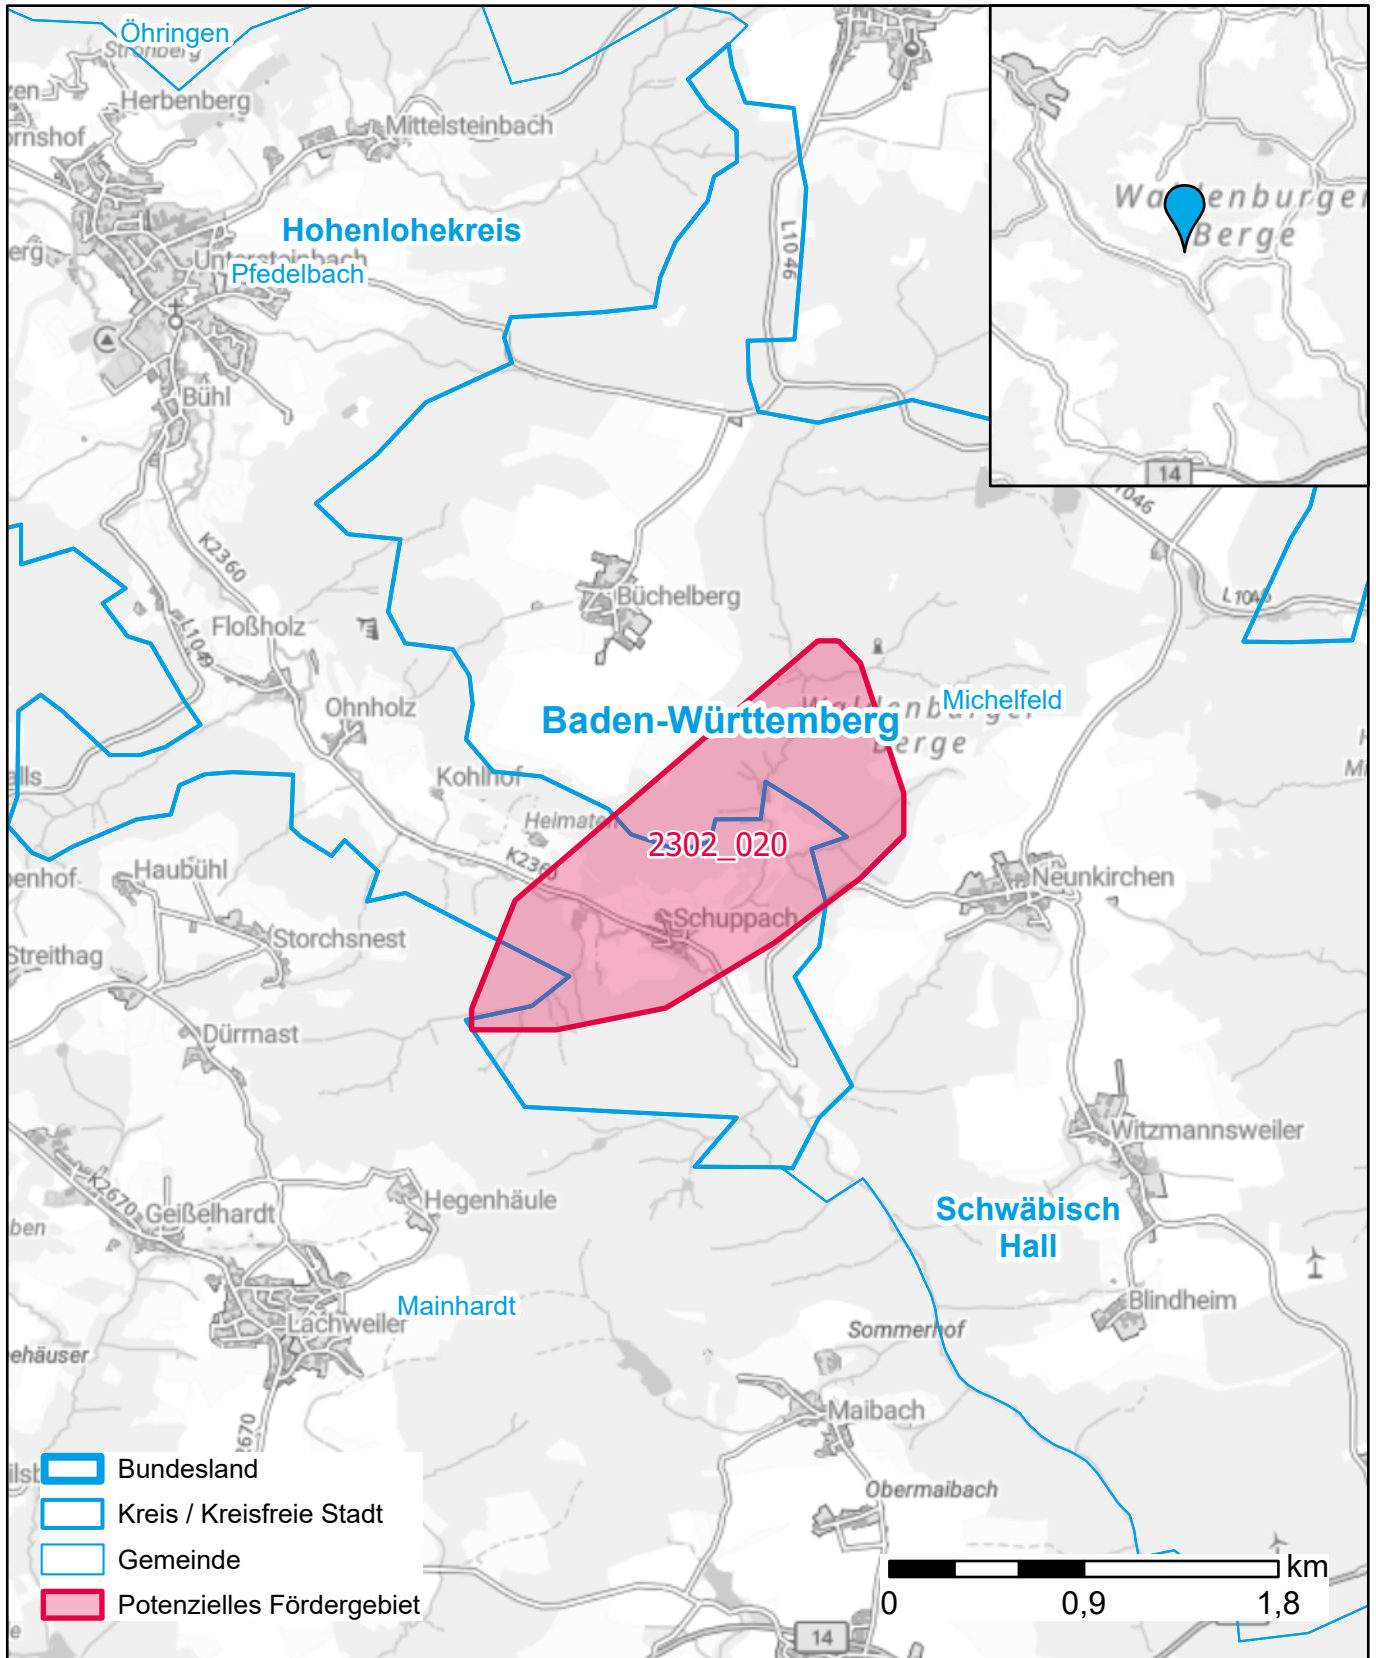

# Markterkundungsverfahren zur Schließung weißer Flecken

Landkreis Hohenlohekreis, Landkreis Schwäbisch Hall, Gemeinde Pfedelbach, Gemeinde Mainhardt, Gemeinde Michelfeld  
Gebiets-ID: 2302\_020

Darstellung: Planstand Juni 2023  
Datenbasis: MIG April/Mai 2023  
Hintergrundkarte: © GeoBasis-DE / BKG (2022)