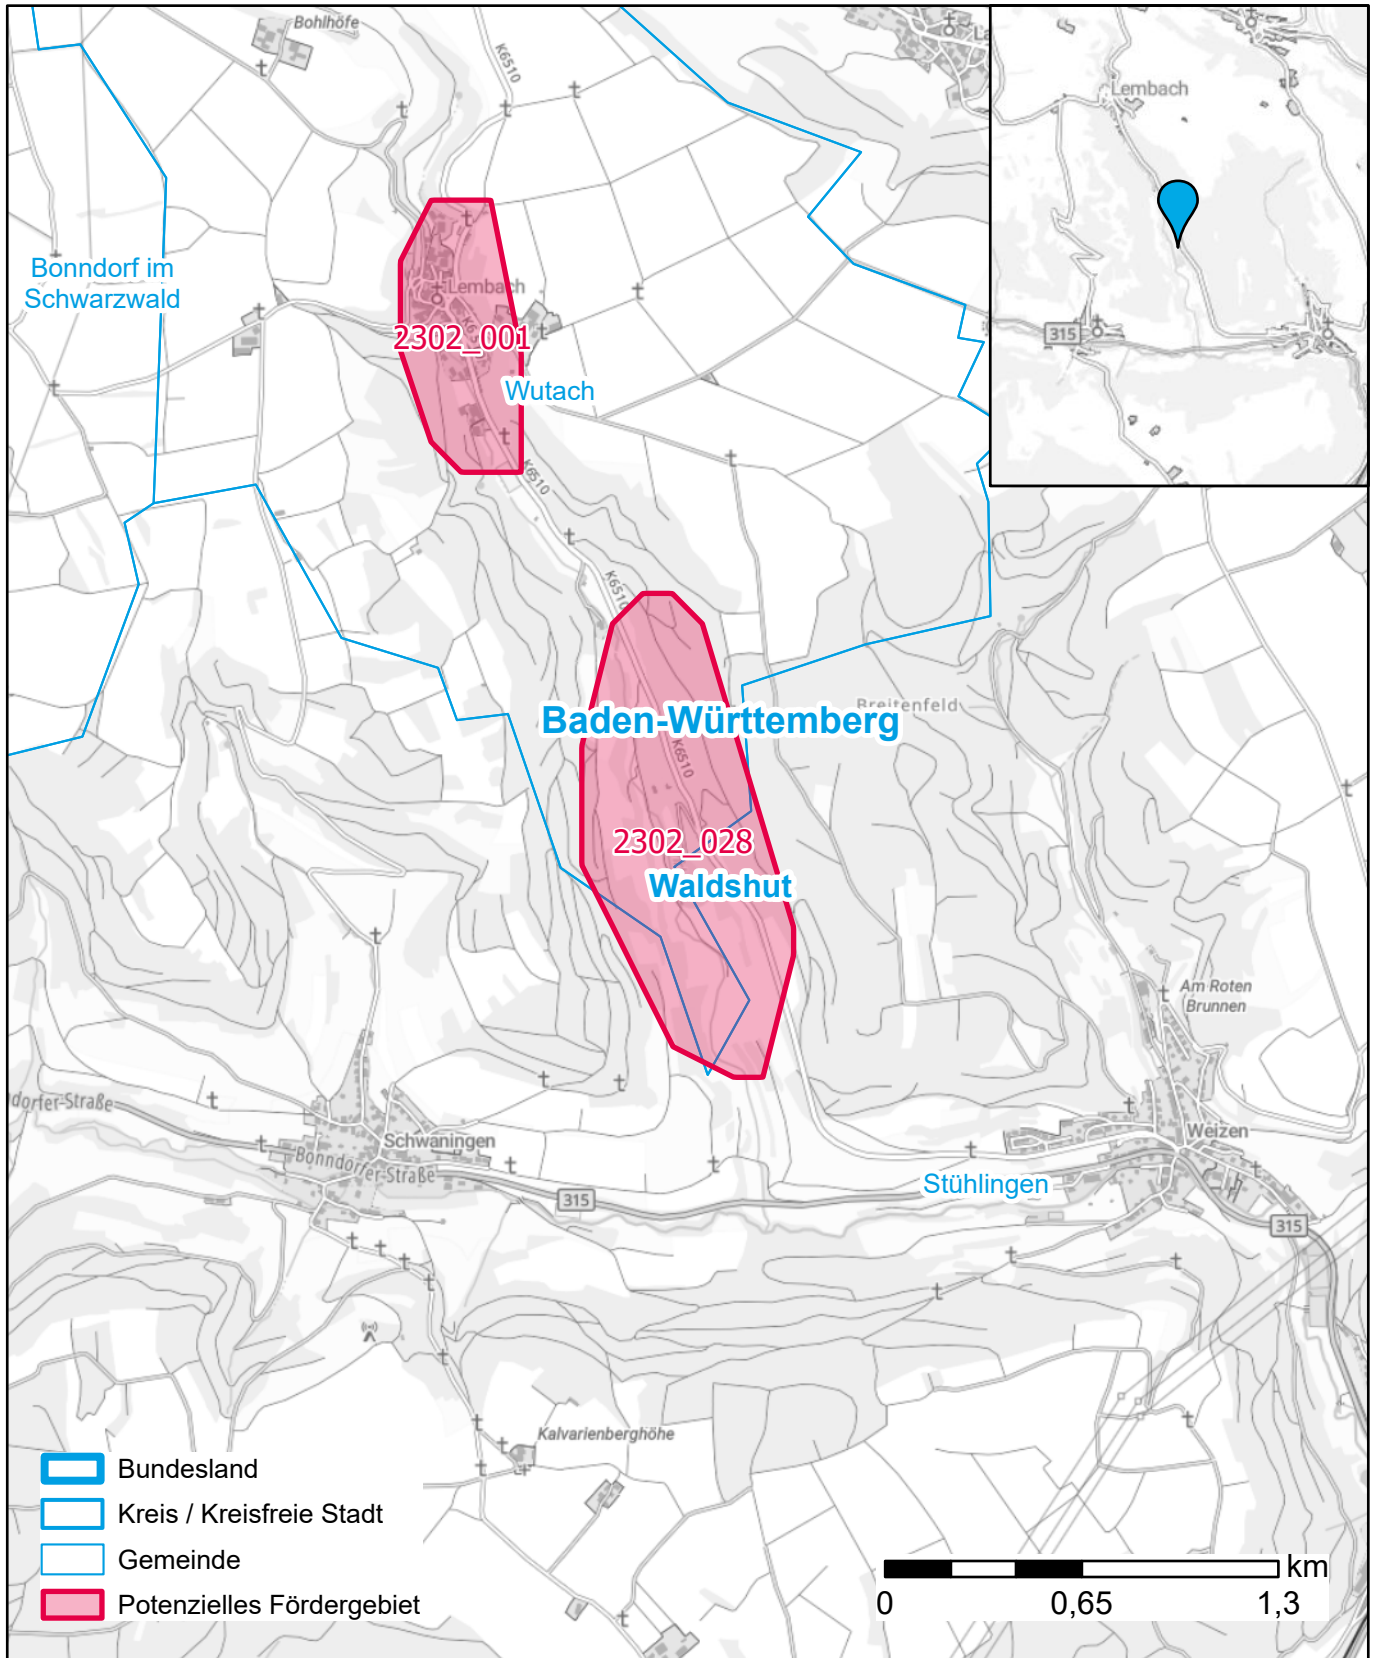

# Markterkundungsverfahren zur Schließung weißer Flecken

Landkreis Waldshut, Stadt Stühlingen, Gemeinde Wutach

Gebiets-ID: 2302\_028

Darstellung: Planstand Juni 2023

Datenbasis: MIG April/Mai 2023

Hintergrundkarte: © GeoBasis-DE / BKG (2022)