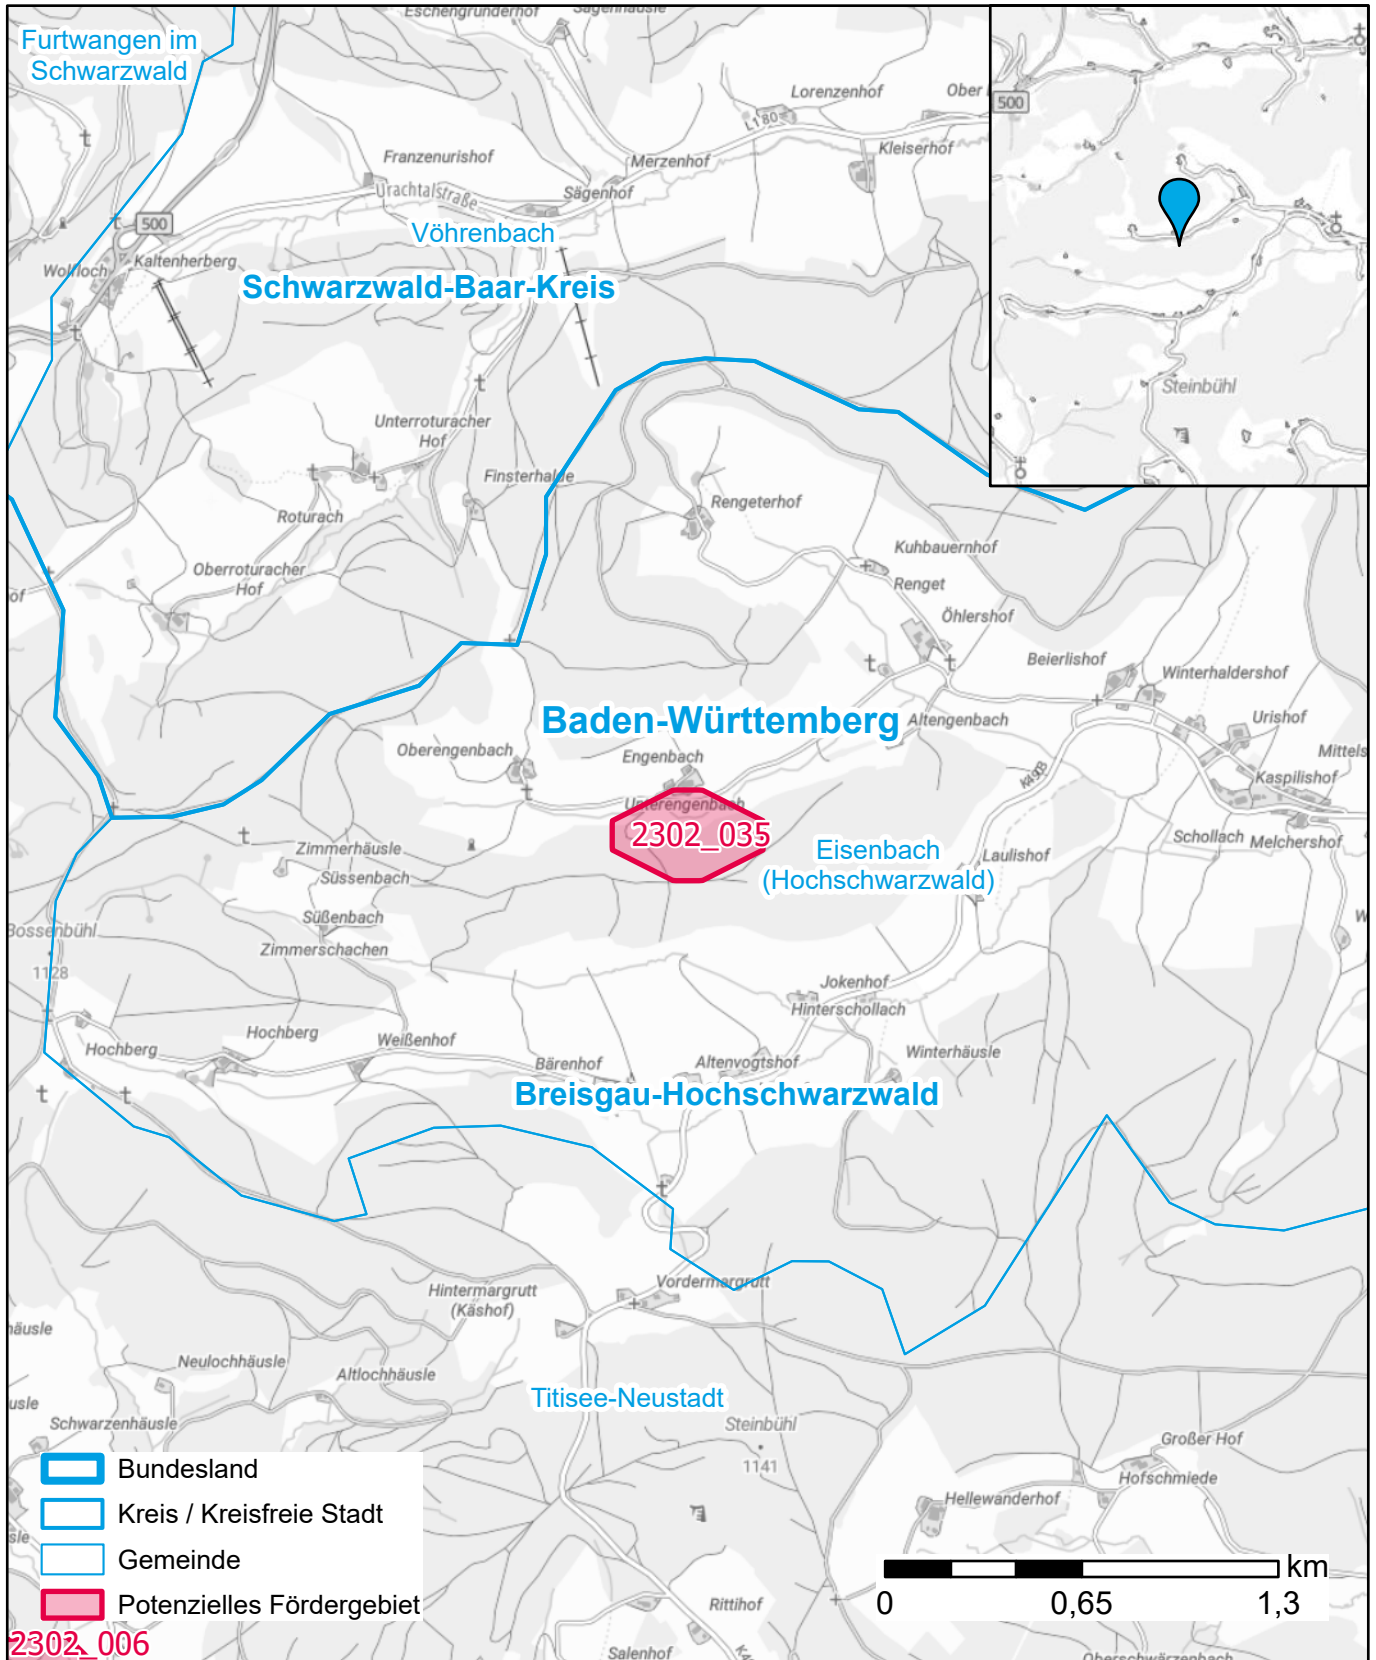

Markterkundungsverfahren zur Schließung weißer Flecken

Landkreis Breisgau-Hochschwarzwald, Gemeinde Eisenbach (Hochschwarzwald)

Gebiets-ID: 2302_035

Darstellung: Planstand Juni 2023

Datenbasis: MIG April/Mai 2023

Hintergrundkarte: © GeoBasis-DE / BKG (2022)