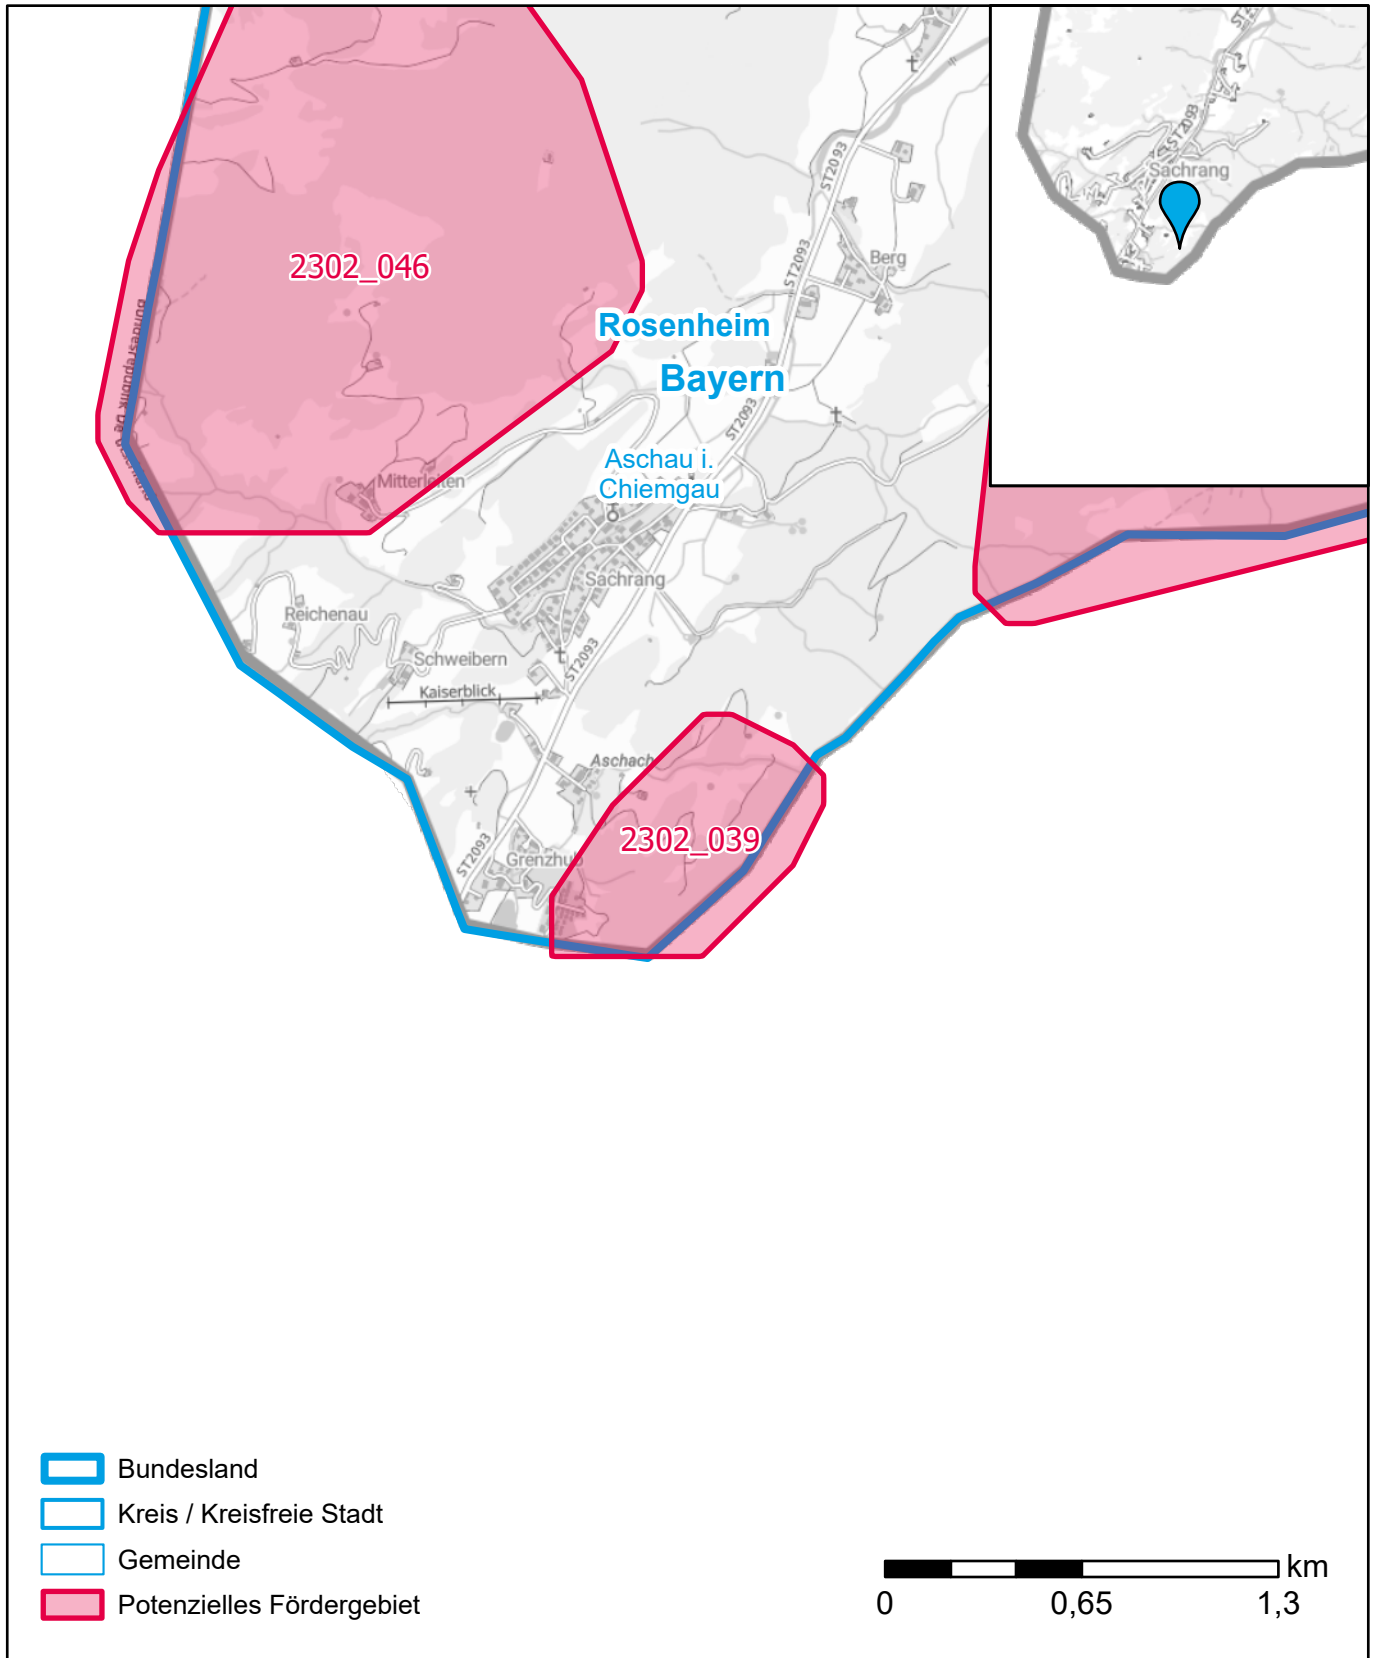

Markterkundungsverfahren zur Schließung weißer Flecken

Landkreis Rosenheim, Gemeinde Aschau i. Chiemgau

Gebiets-ID: 2302_039

Darstellung: Planstand Juni 2023

Datenbasis: MIG April/Mai 2023

Hintergrundkarte: © GeoBasis-DE / BKG (2022)