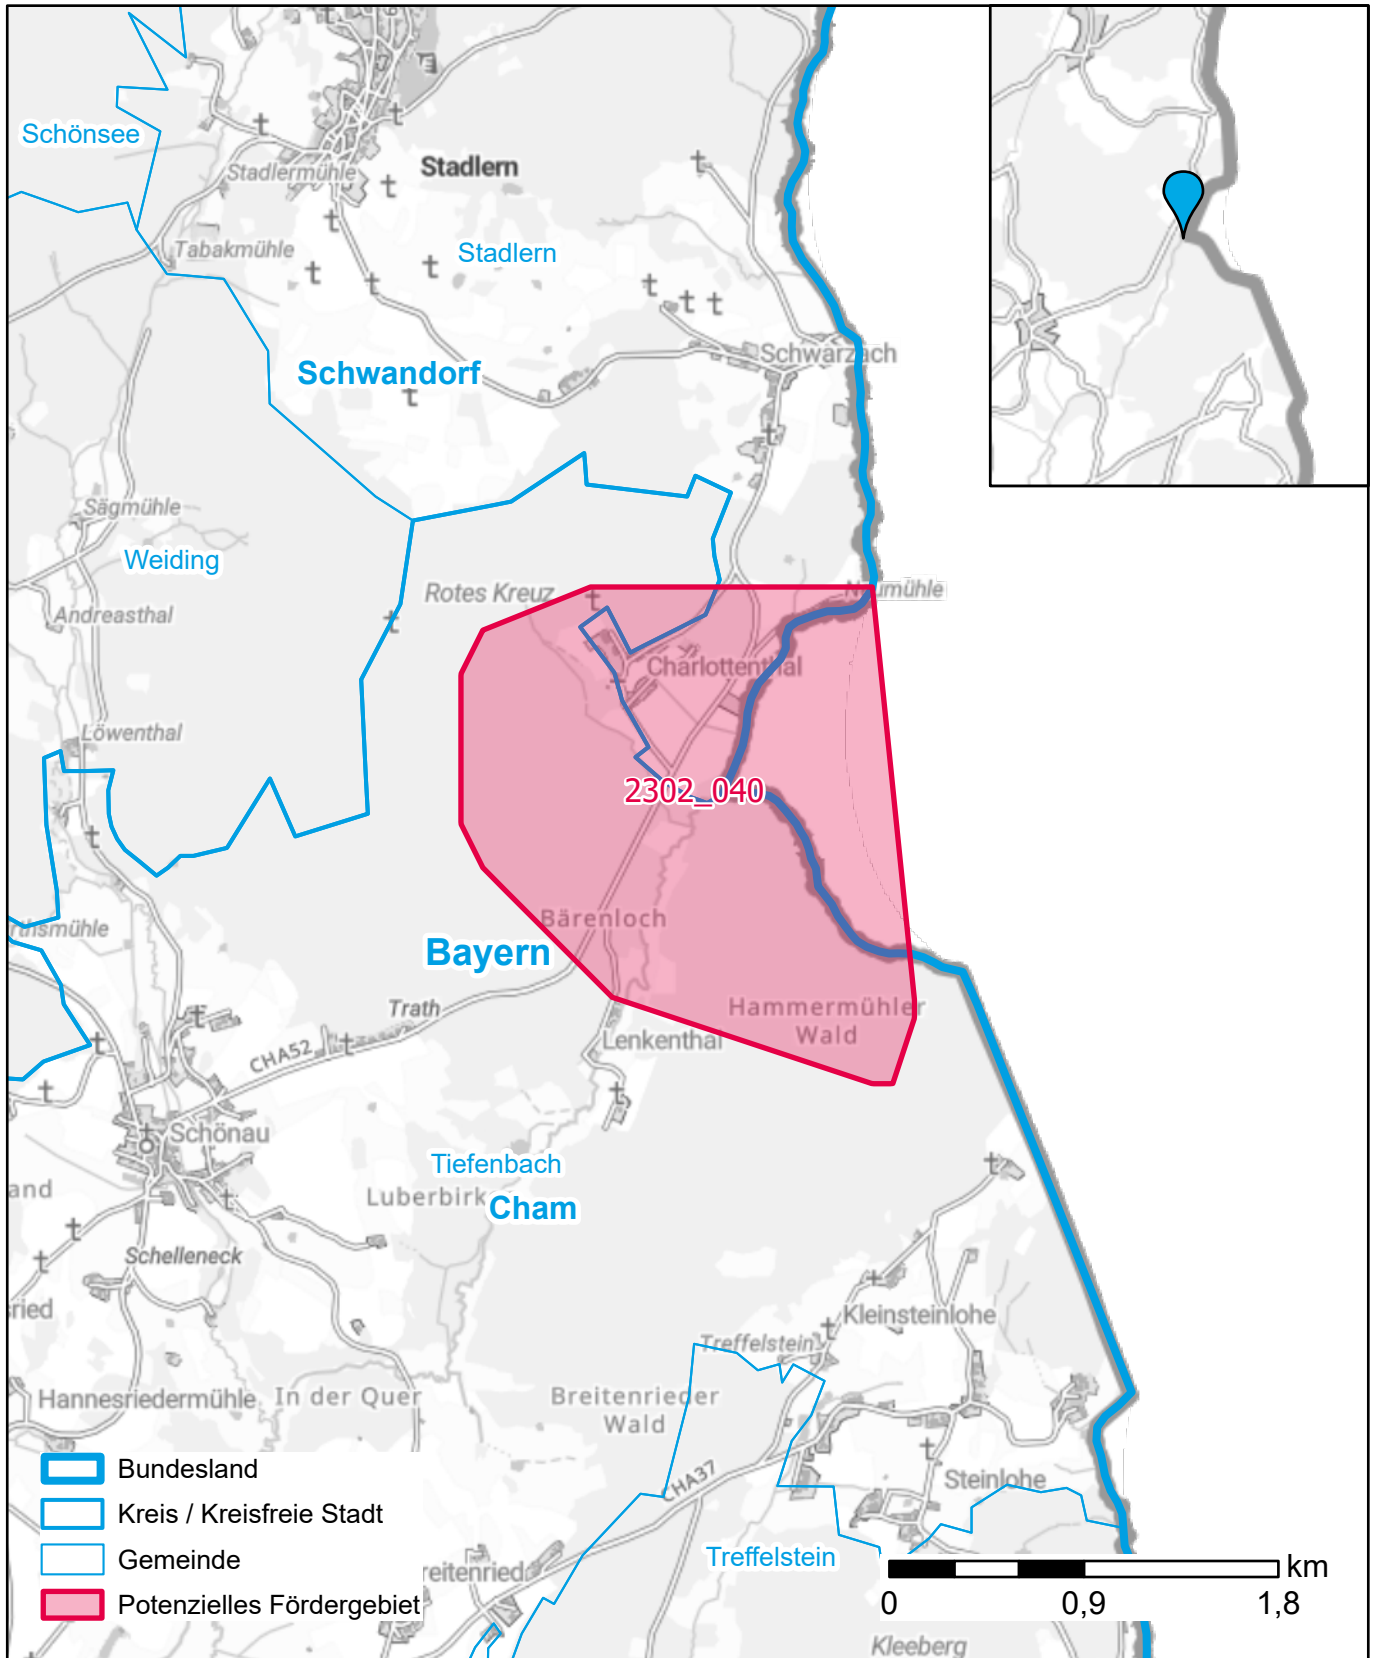

# Markterkundungsverfahren zur Schließung weißer Flecken

Landkreis Cham, Landkreis Schwandorf, Gemeinde Tiefenbach, Gemeinde Stadlern  
Gebiets-ID: 2302\_040

Darstellung: Planstand Juni 2023  
Datenbasis: MIG April/Mai 2023  
Hintergrundkarte: © GeoBasis-DE / BKG (2022)