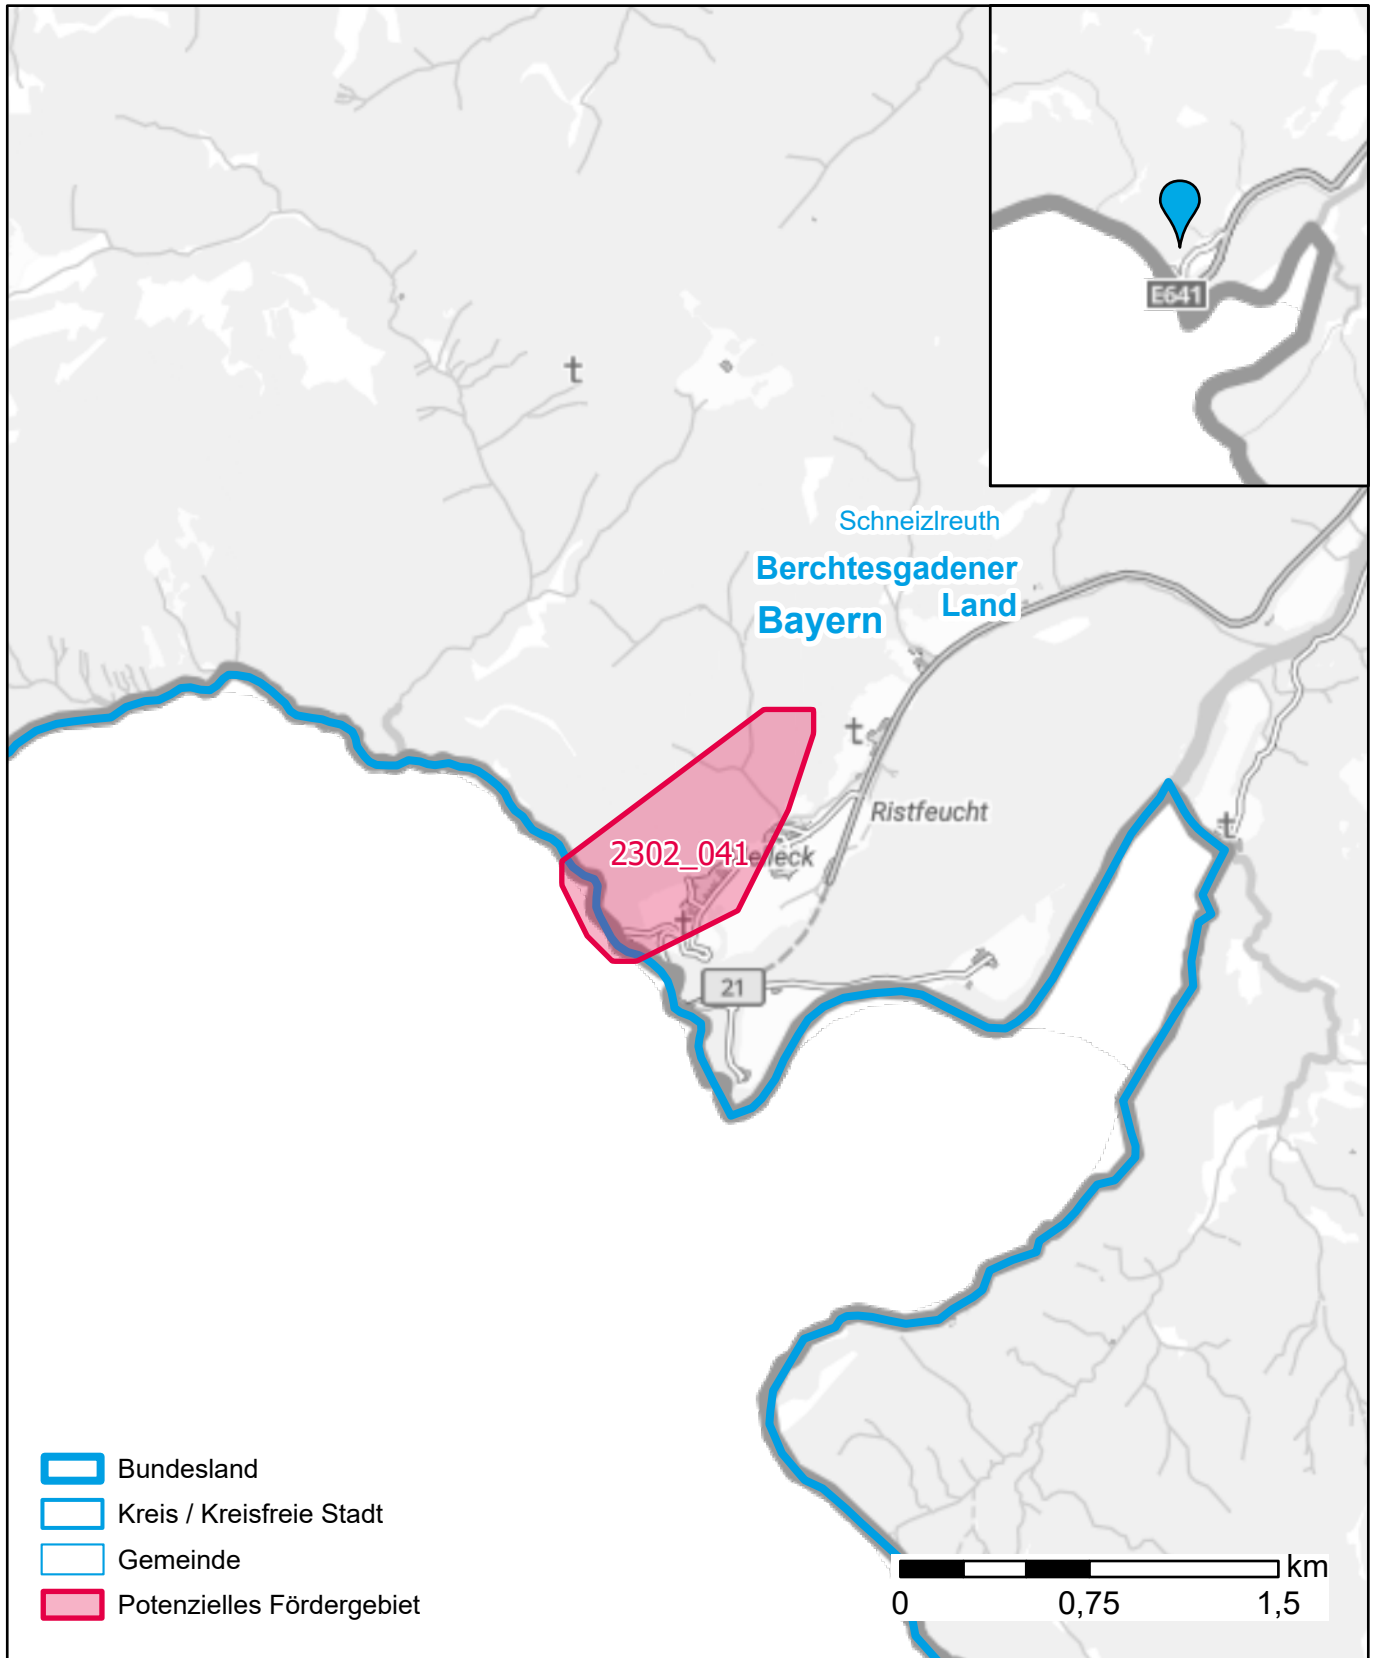

# Markterkundungsverfahren zur Schließung weißer Flecken

Landkreis Berchtesgadener Land, Gemeinde Schneizlreuth  
Gebiets-ID: 2302\_041

Darstellung: Planstand Juni 2023  
Datenbasis: MIG April/Mai 2023  
Hintergrundkarte: © GeoBasis-DE / BKG (2022)