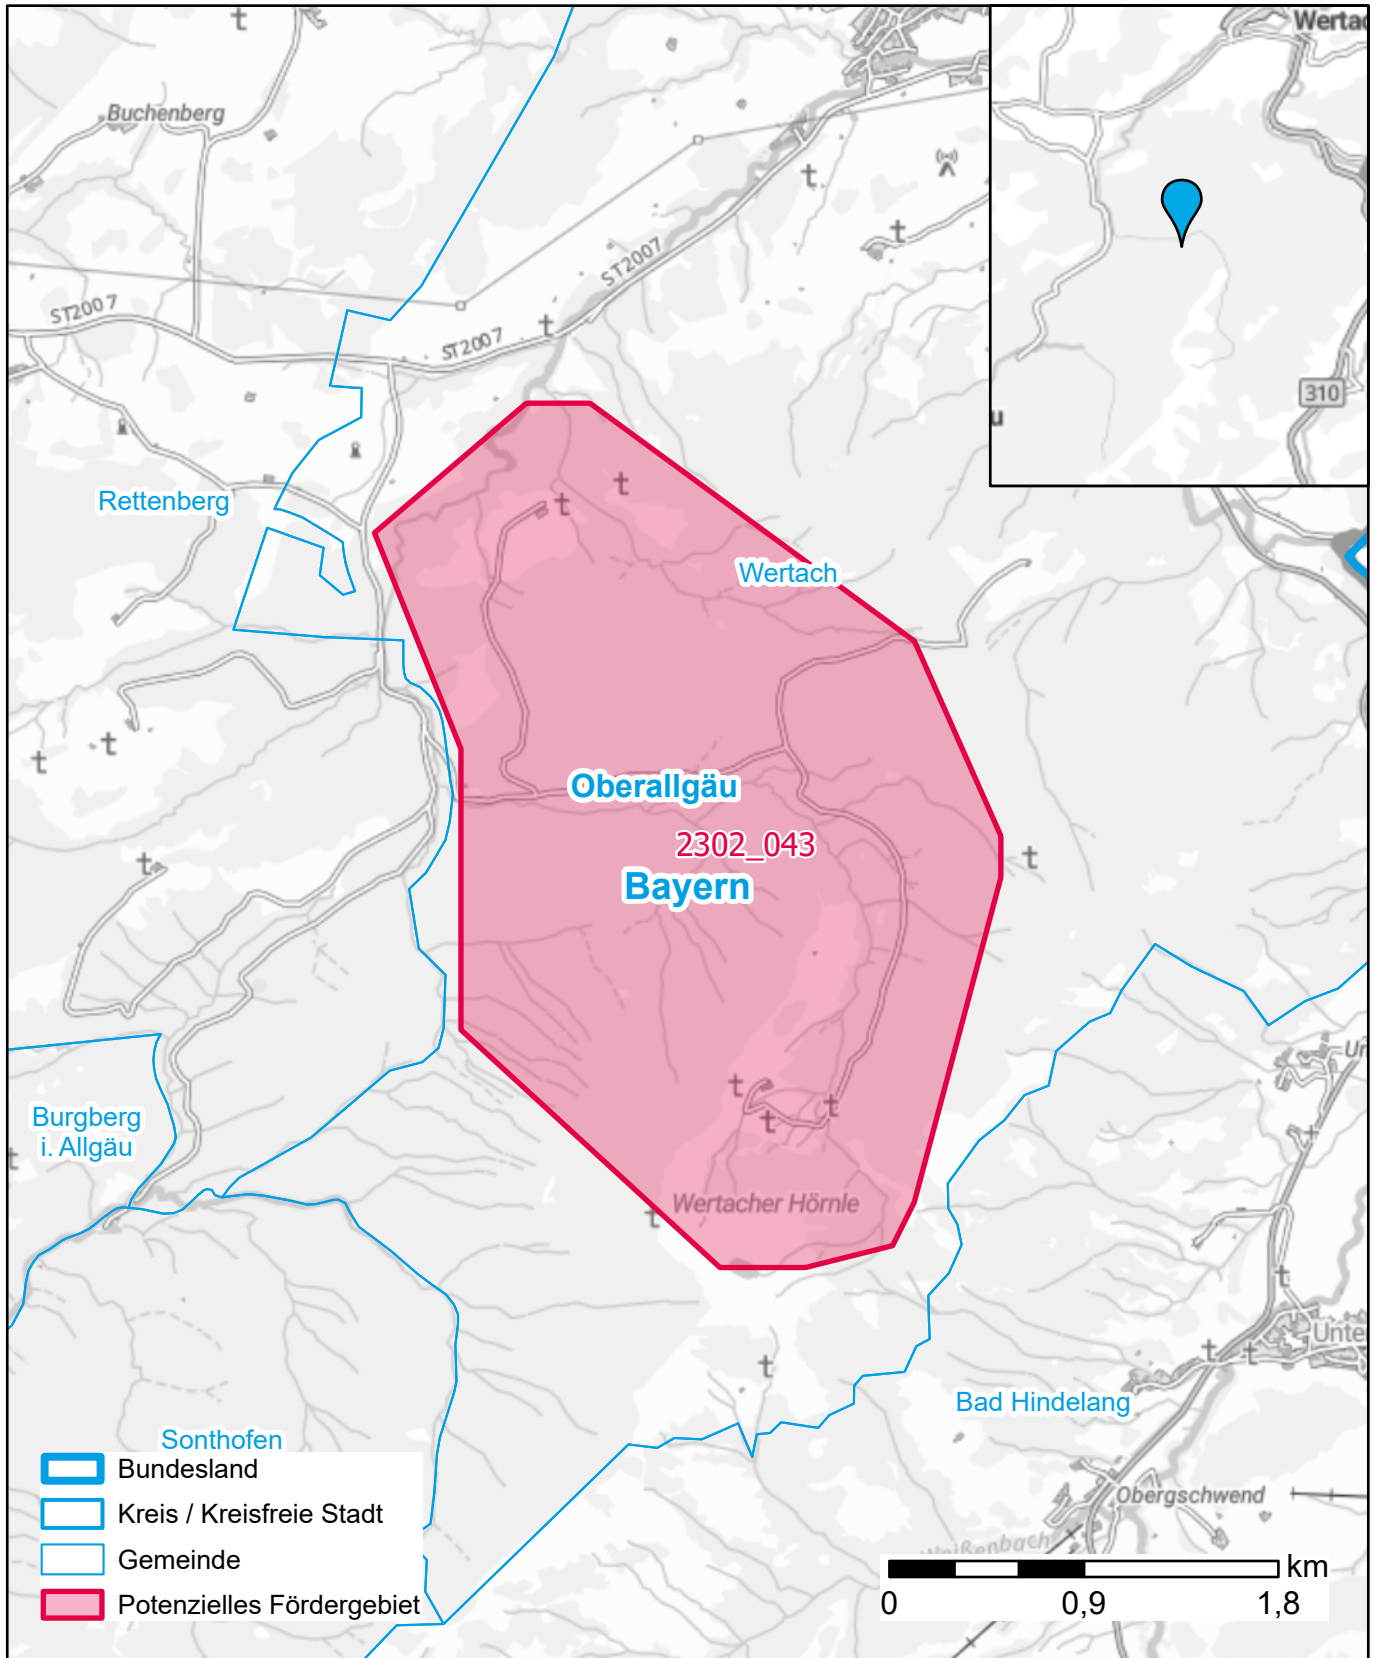

Markterkundungsverfahren zur Schließung weißer Flecken

Landkreis Oberallgäu, Gemeinde Wertach
Gebiets-ID: 2302_043

Darstellung: Planstand Juni 2023
Datenbasis: MIG April/Mai 2023
Hintergrundkarte: © GeoBasis-DE / BKG (2022)