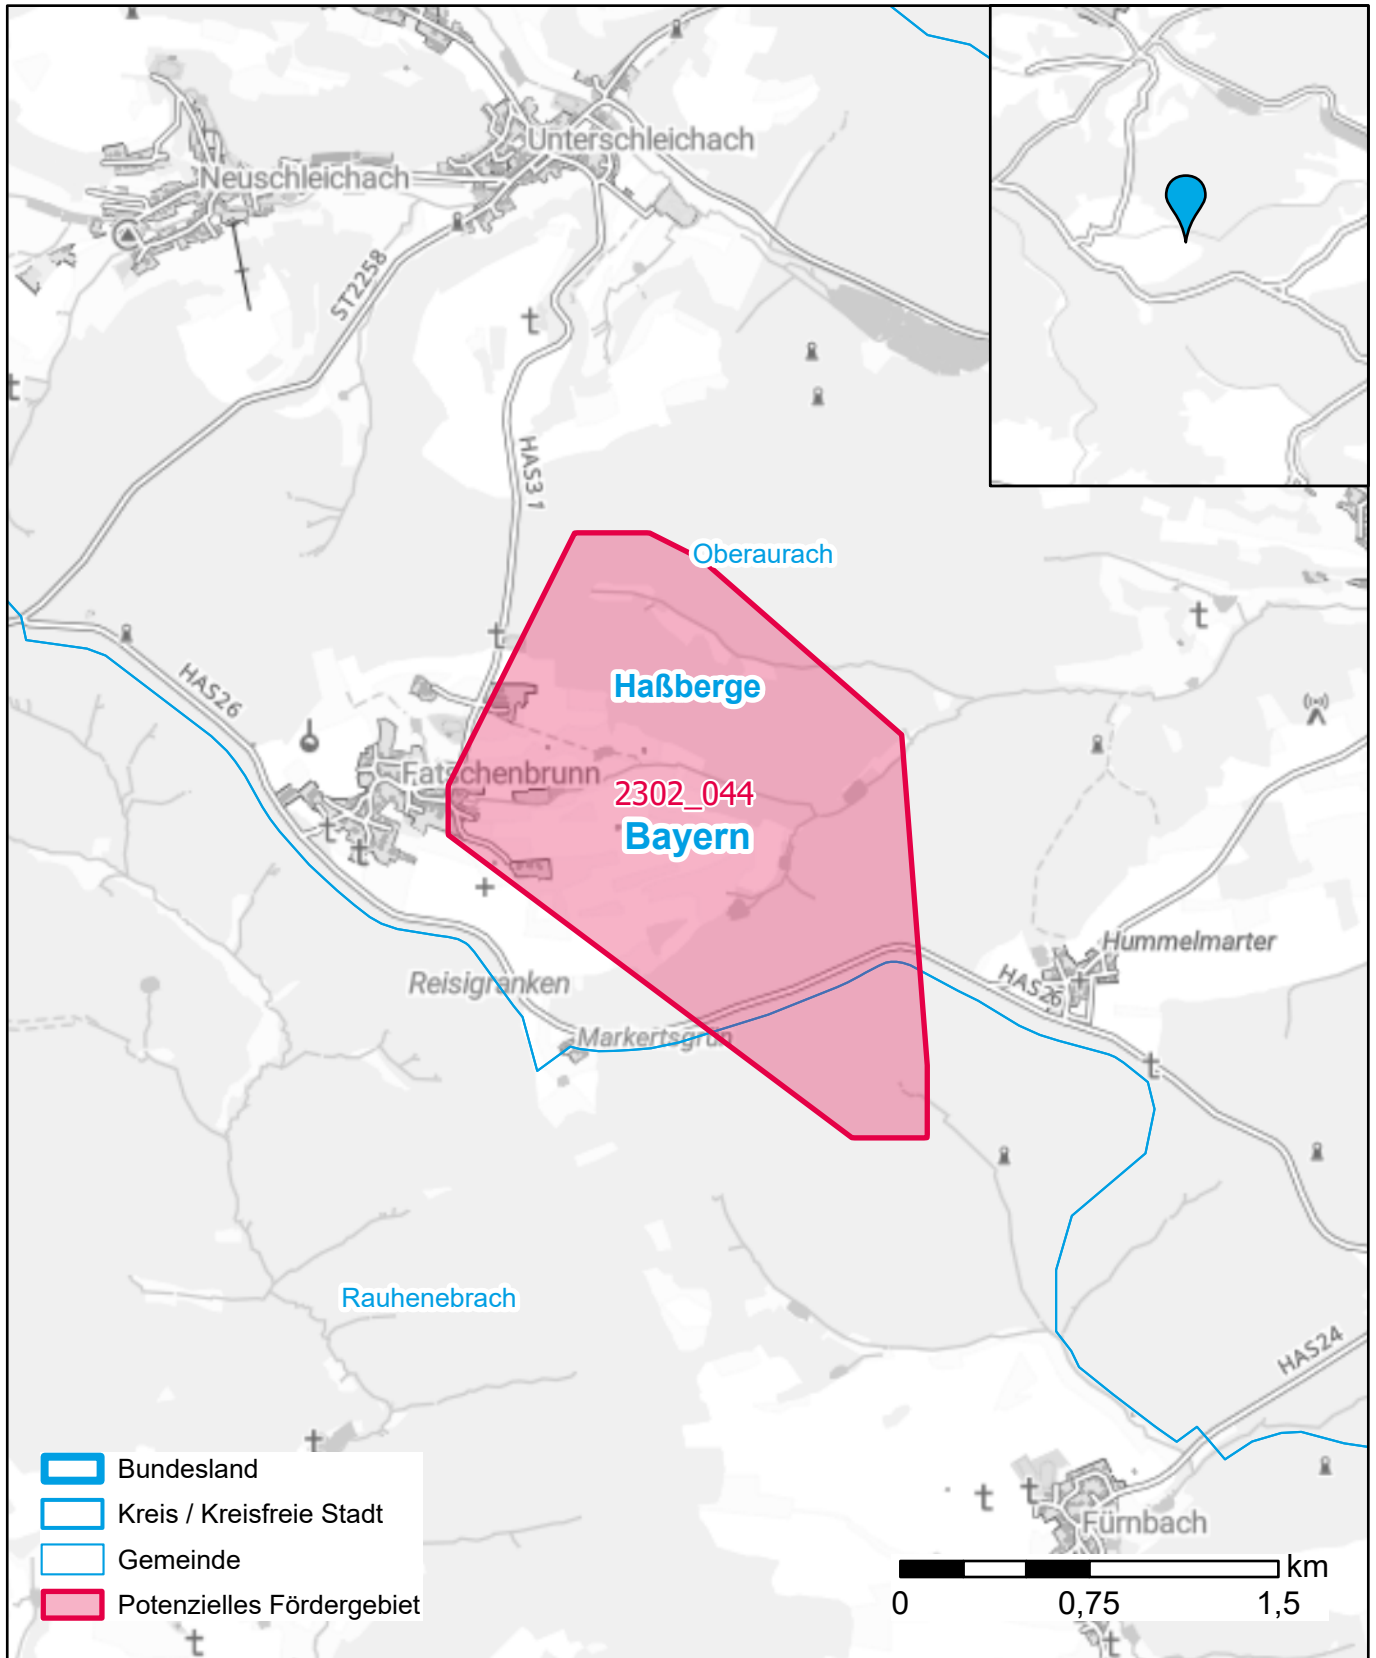

# Markterkundungsverfahren zur Schließung weißer Flecken

Landkreis Haßberge, Gemeinde Oberaurach, Gemeinde Rauhenebrach  
Gebiets-ID: 2302\_044

Darstellung: Planstand Juni 2023  
Datenbasis: MIG April/Mai 2023  
Hintergrundkarte: © GeoBasis-DE / BKG (2022)