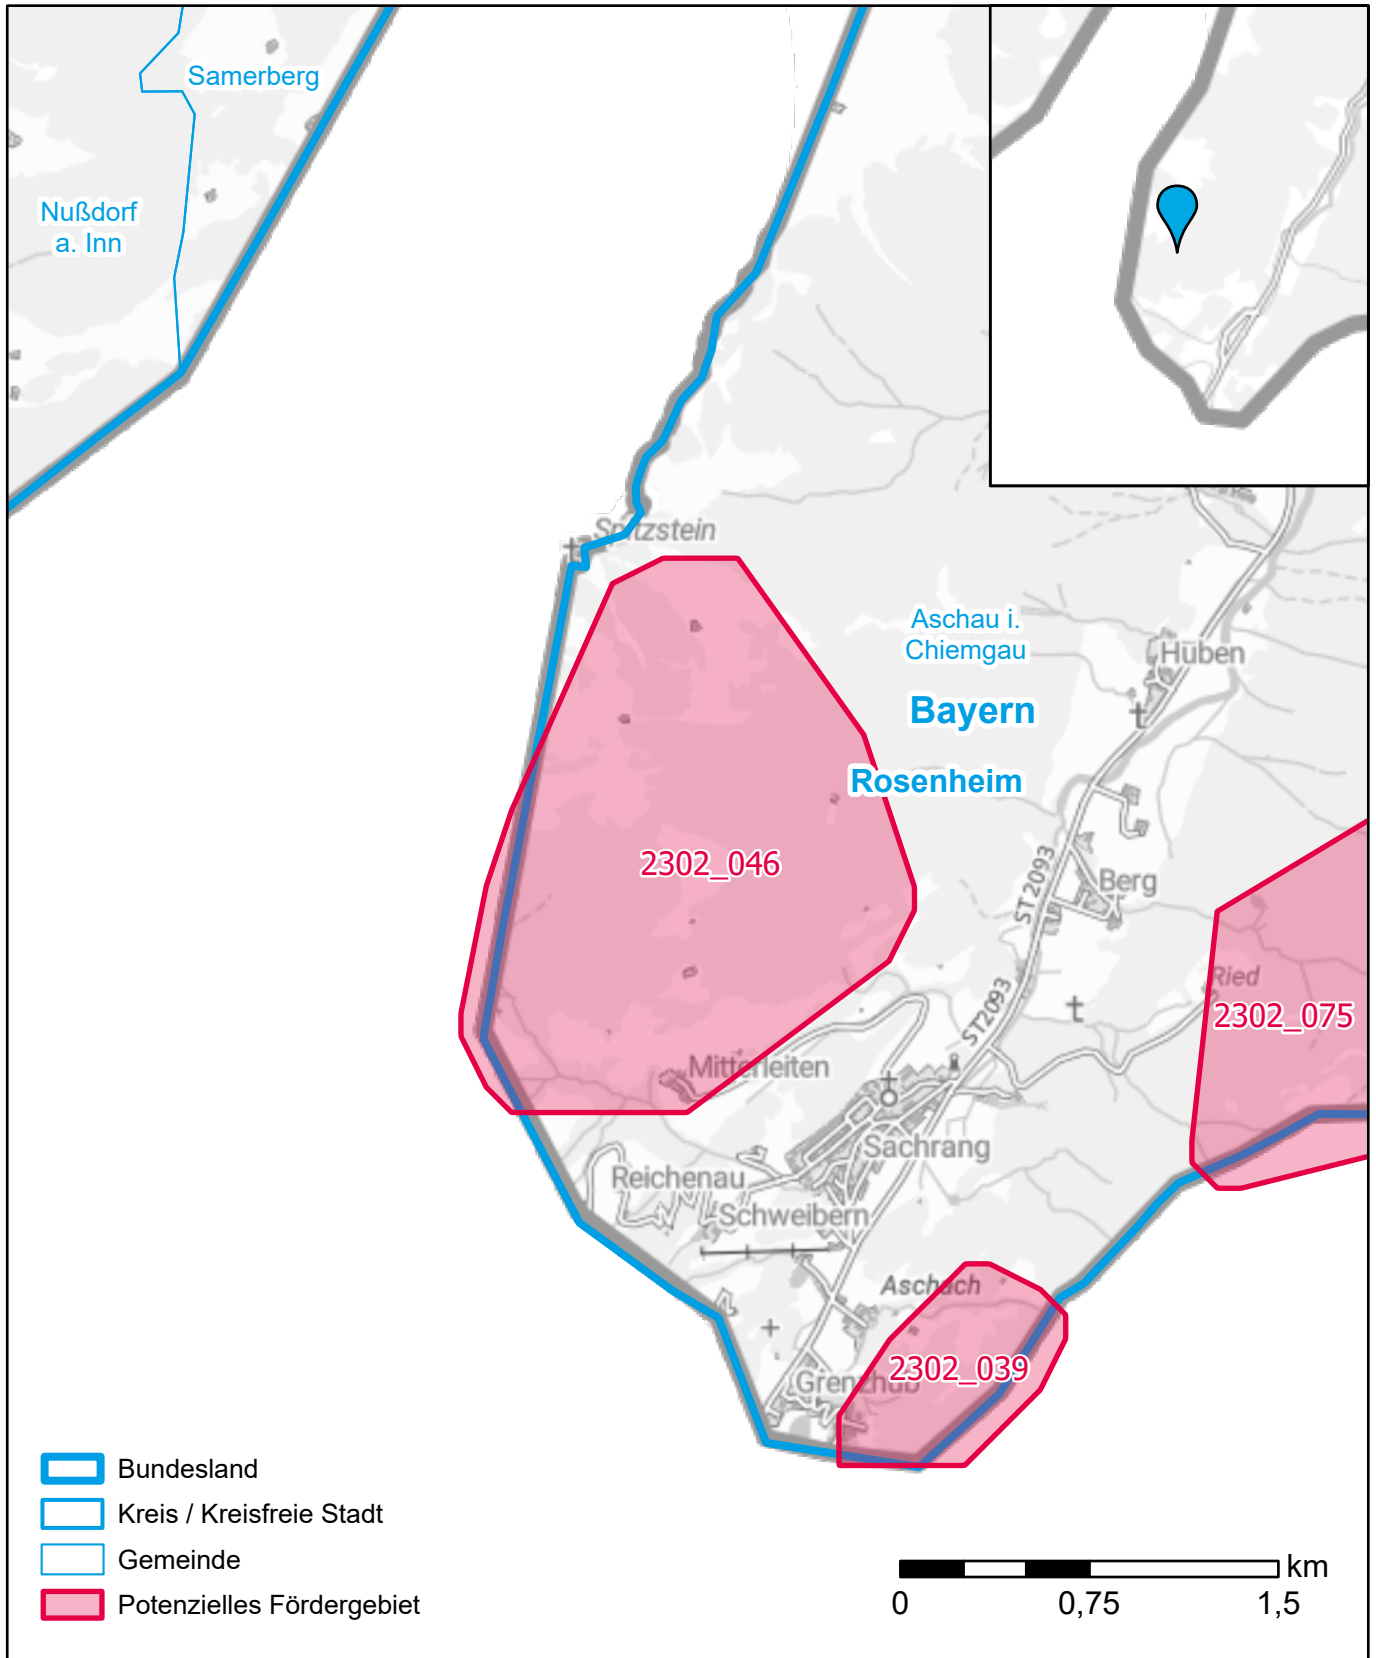

Markterkundungsverfahren zur Schließung weißer Flecken

Landkreis Rosenheim, Gemeinde Aschau i. Chiemgau
Gebiets-ID: 2302_046

Darstellung: Planstand Juni 2023
Datenbasis: MIG April/Mai 2023
Hintergrundkarte: © GeoBasis-DE / BKG (2022)