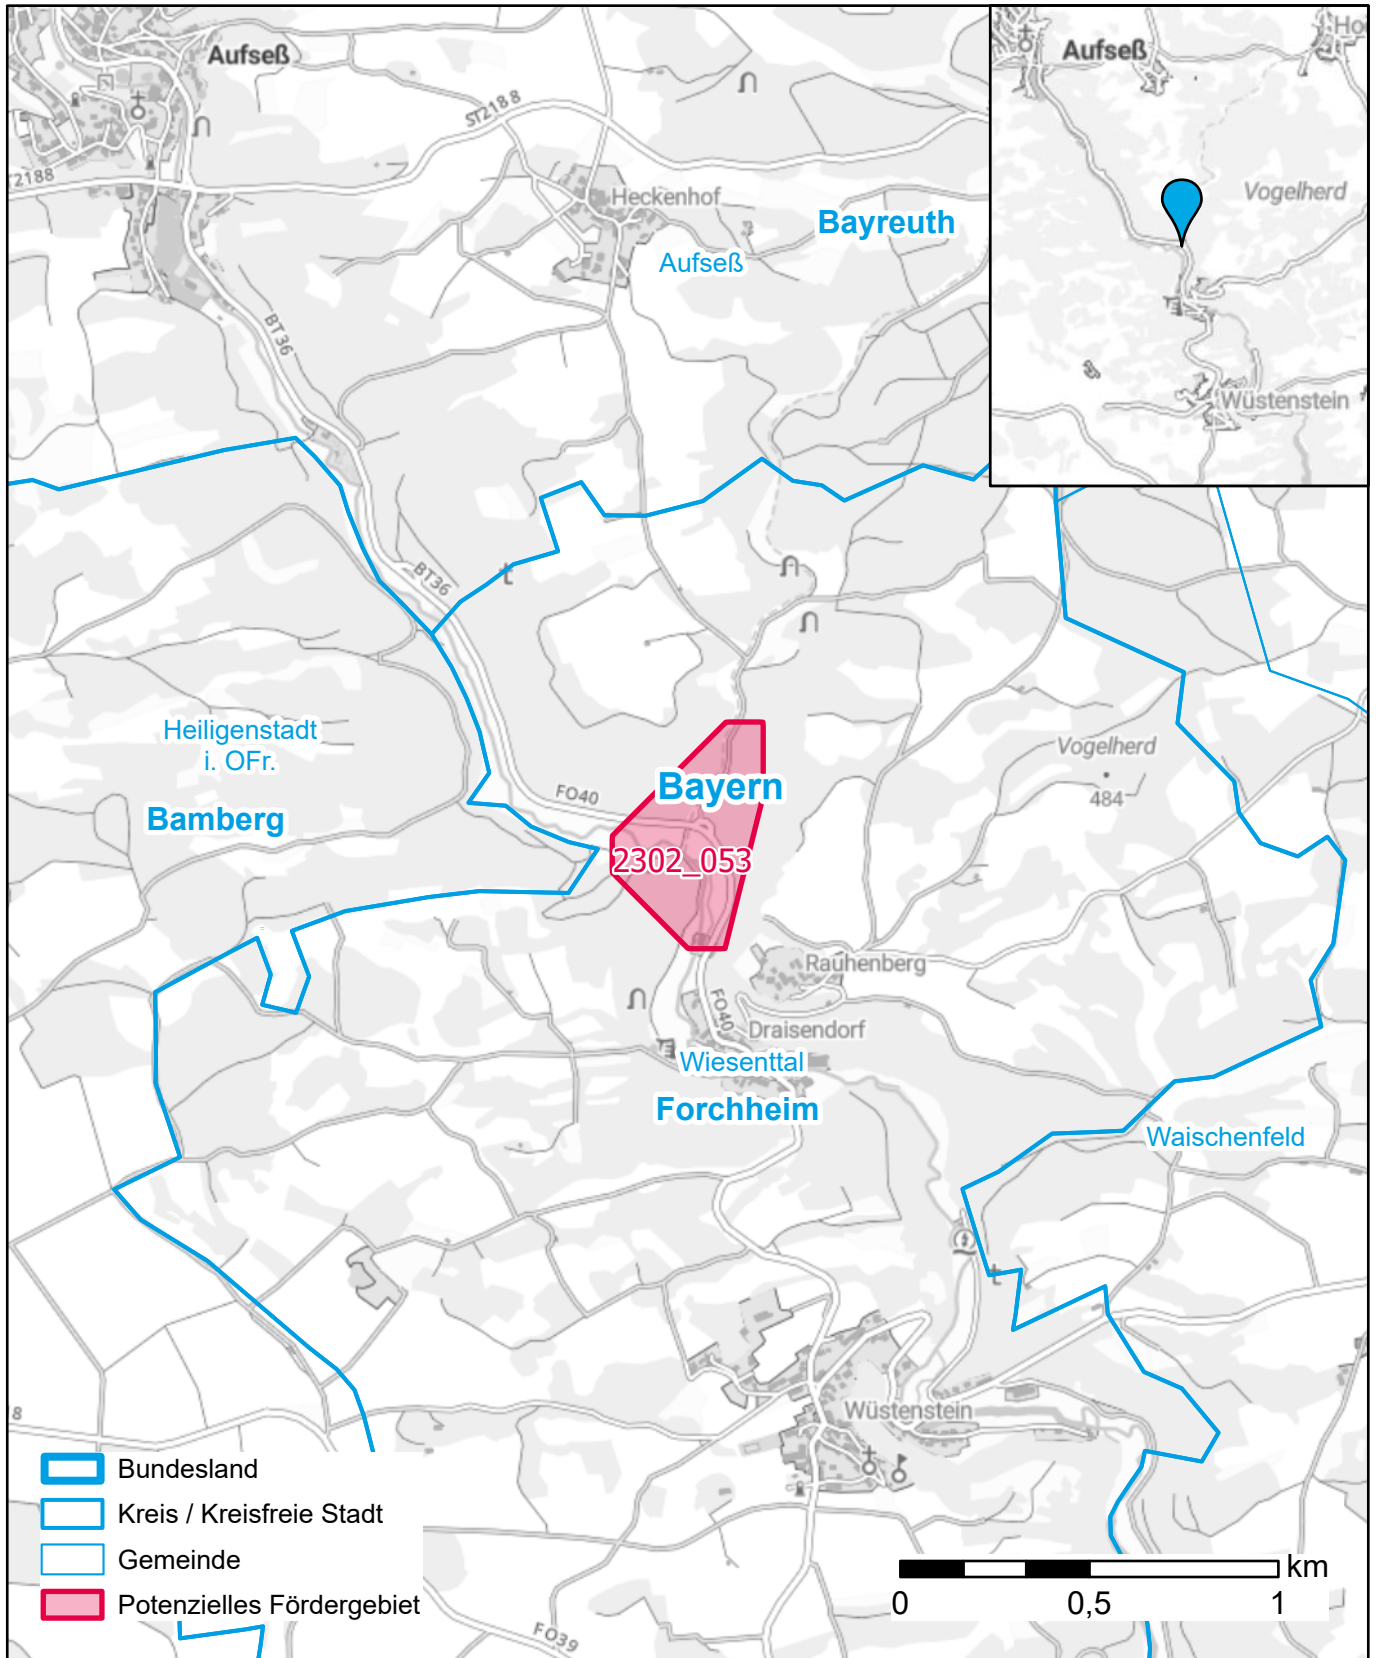

Markterkundungsverfahren zur Schließung weißer Flecken

Landkreis Forchheim, Gemeinde Wiesental
Gebiets-ID: 2302_053

Darstellung: Planstand Juni 2023
Datenbasis: MIG April/Mai 2023
Hintergrundkarte: © GeoBasis-DE / BKG (2022)