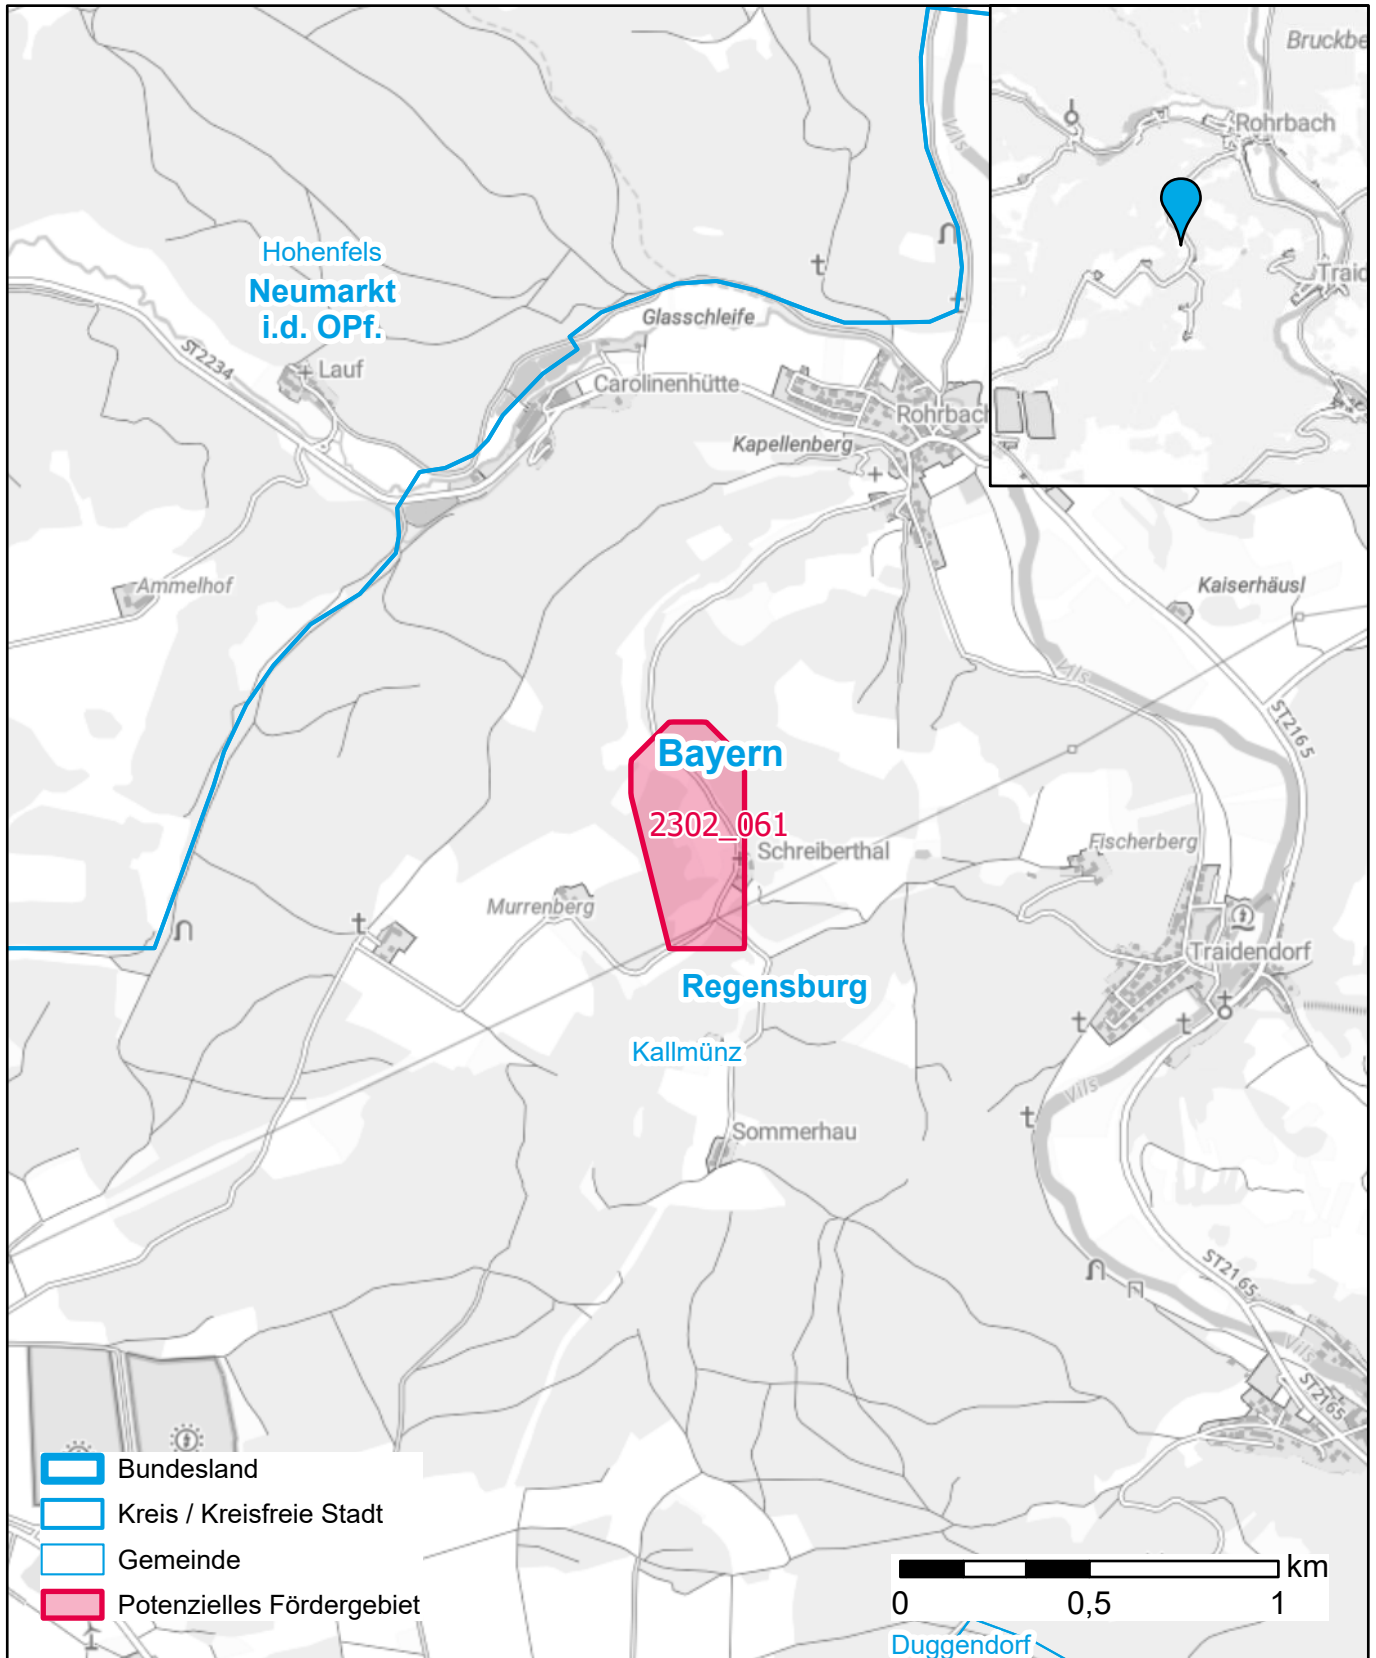

# Markterkundungsverfahren zur Schließung weißer Flecken

Landkreis Regensburg, Gemeinde Kallmünz  
Gebiets-ID: 2302\_061

Darstellung: Planstand Juni 2023  
Datenbasis: MIG April/Mai 2023  
Hintergrundkarte: © GeoBasis-DE / BKG (2022)