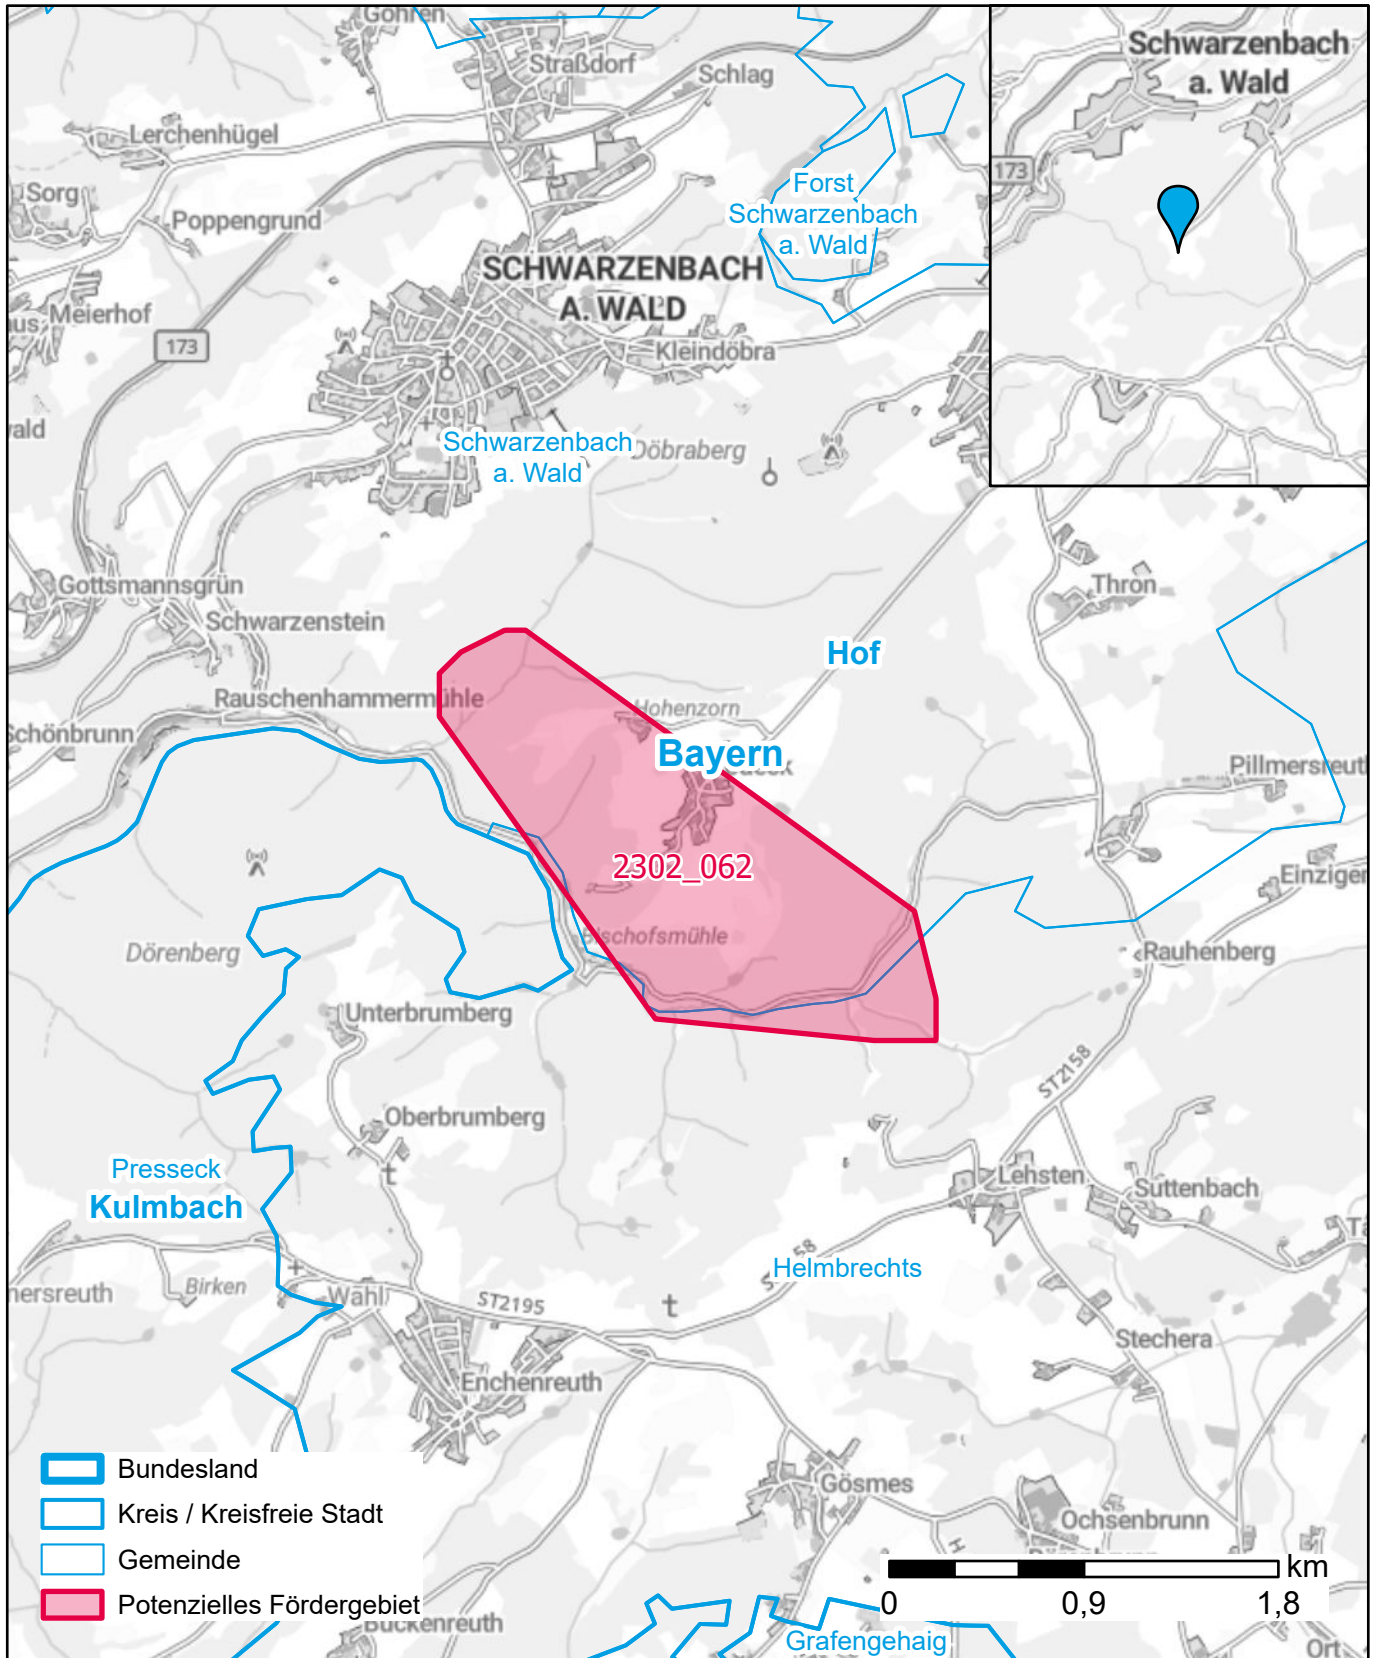

Markterkundungsverfahren zur Schließung weißer Flecken

Landkreis Hof, Stadt Helmbrechts, Stadt Schwarzenbach a. Wald
Gebiets-ID: 2302_062

Darstellung: Planstand Juni 2023
Datenbasis: MIG April/Mai 2023
Hintergrundkarte: © GeoBasis-DE / BKG (2022)