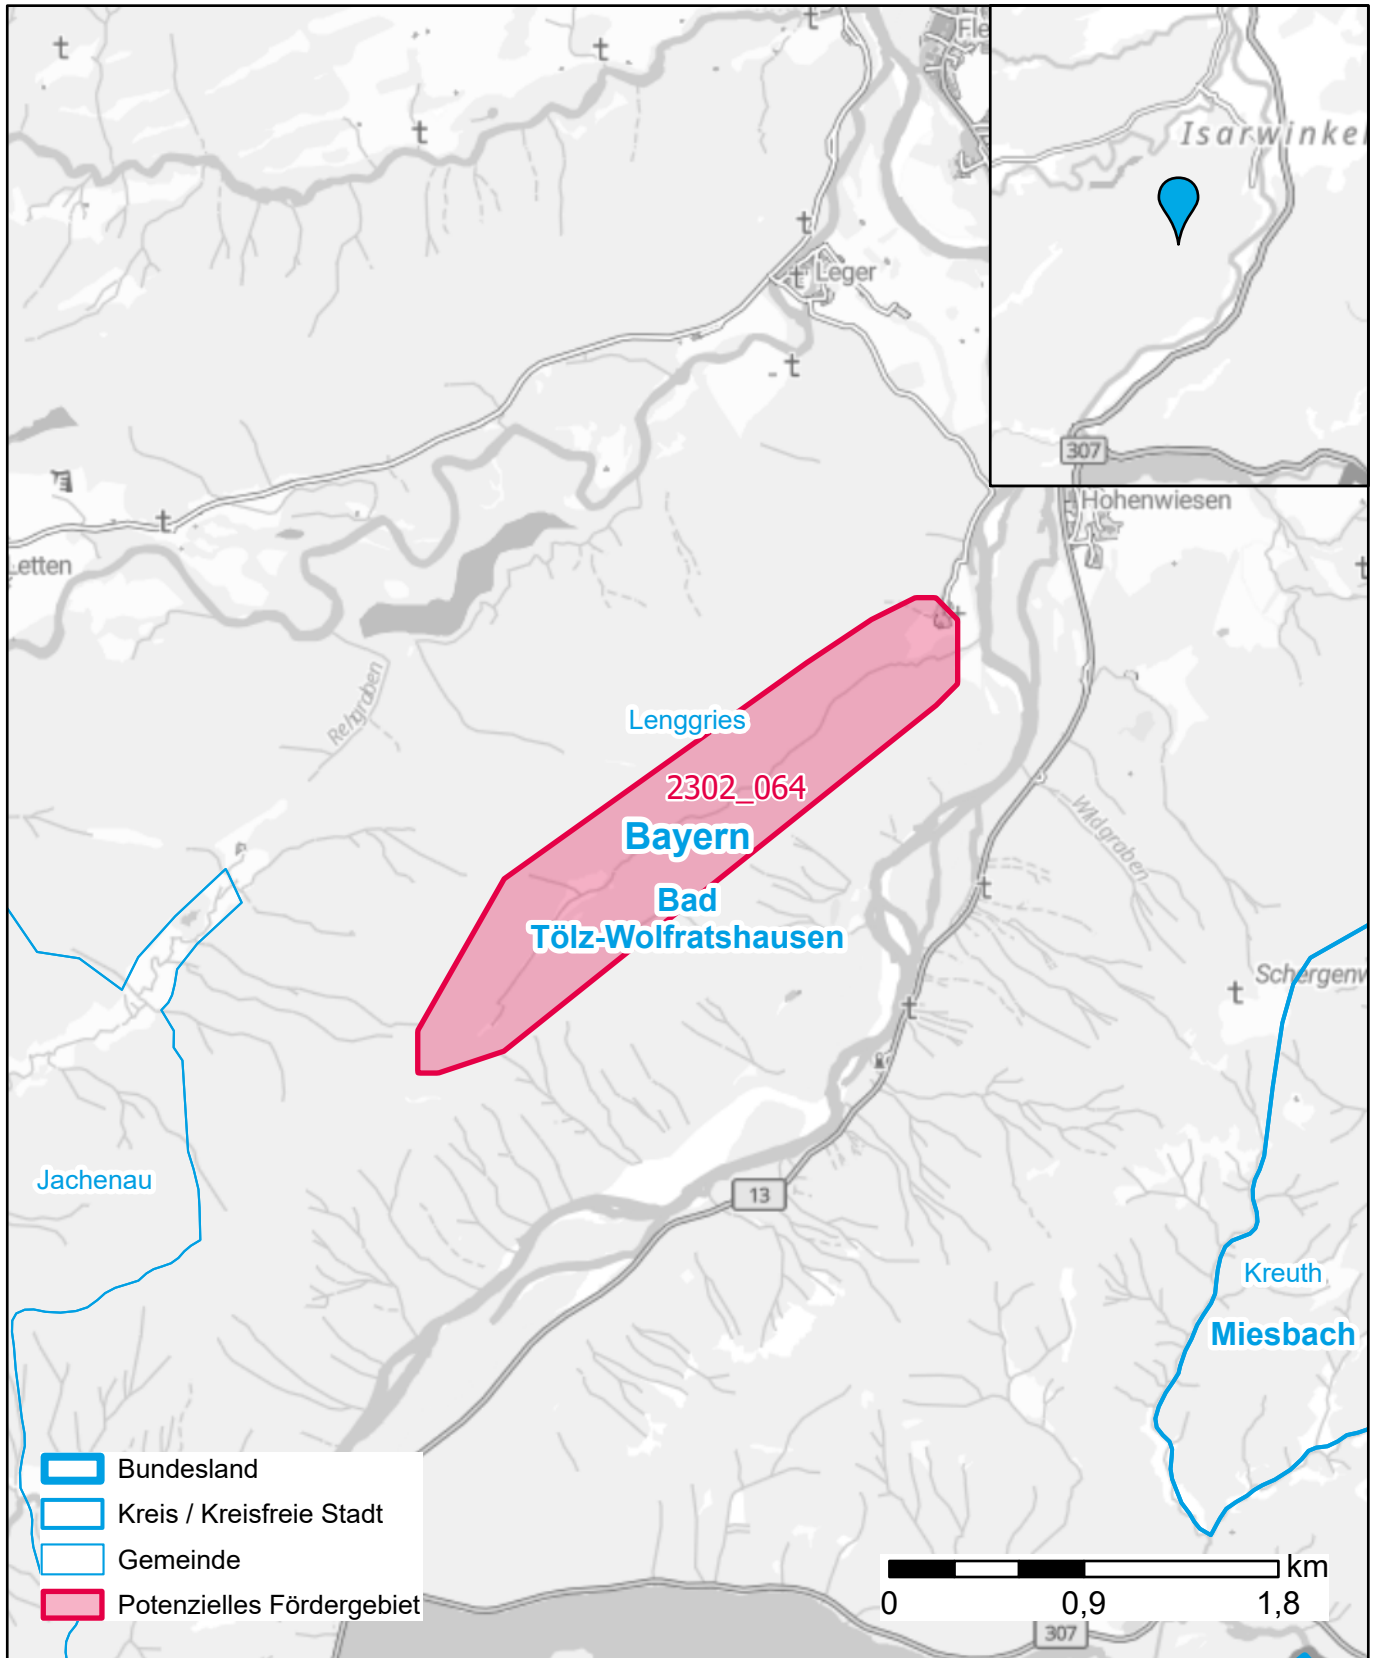

Markterkundungsverfahren zur Schließung weißer Flecken

Landkreis Bad Tölz-Wolfratshausen, Gemeinde Lenggries

Gebiets-ID: 2302_064

Darstellung: Planstand Juni 2023
Datenbasis: MIG April/Mai 2023
Hintergrundkarte: © GeoBasis-DE / BKG (2022)