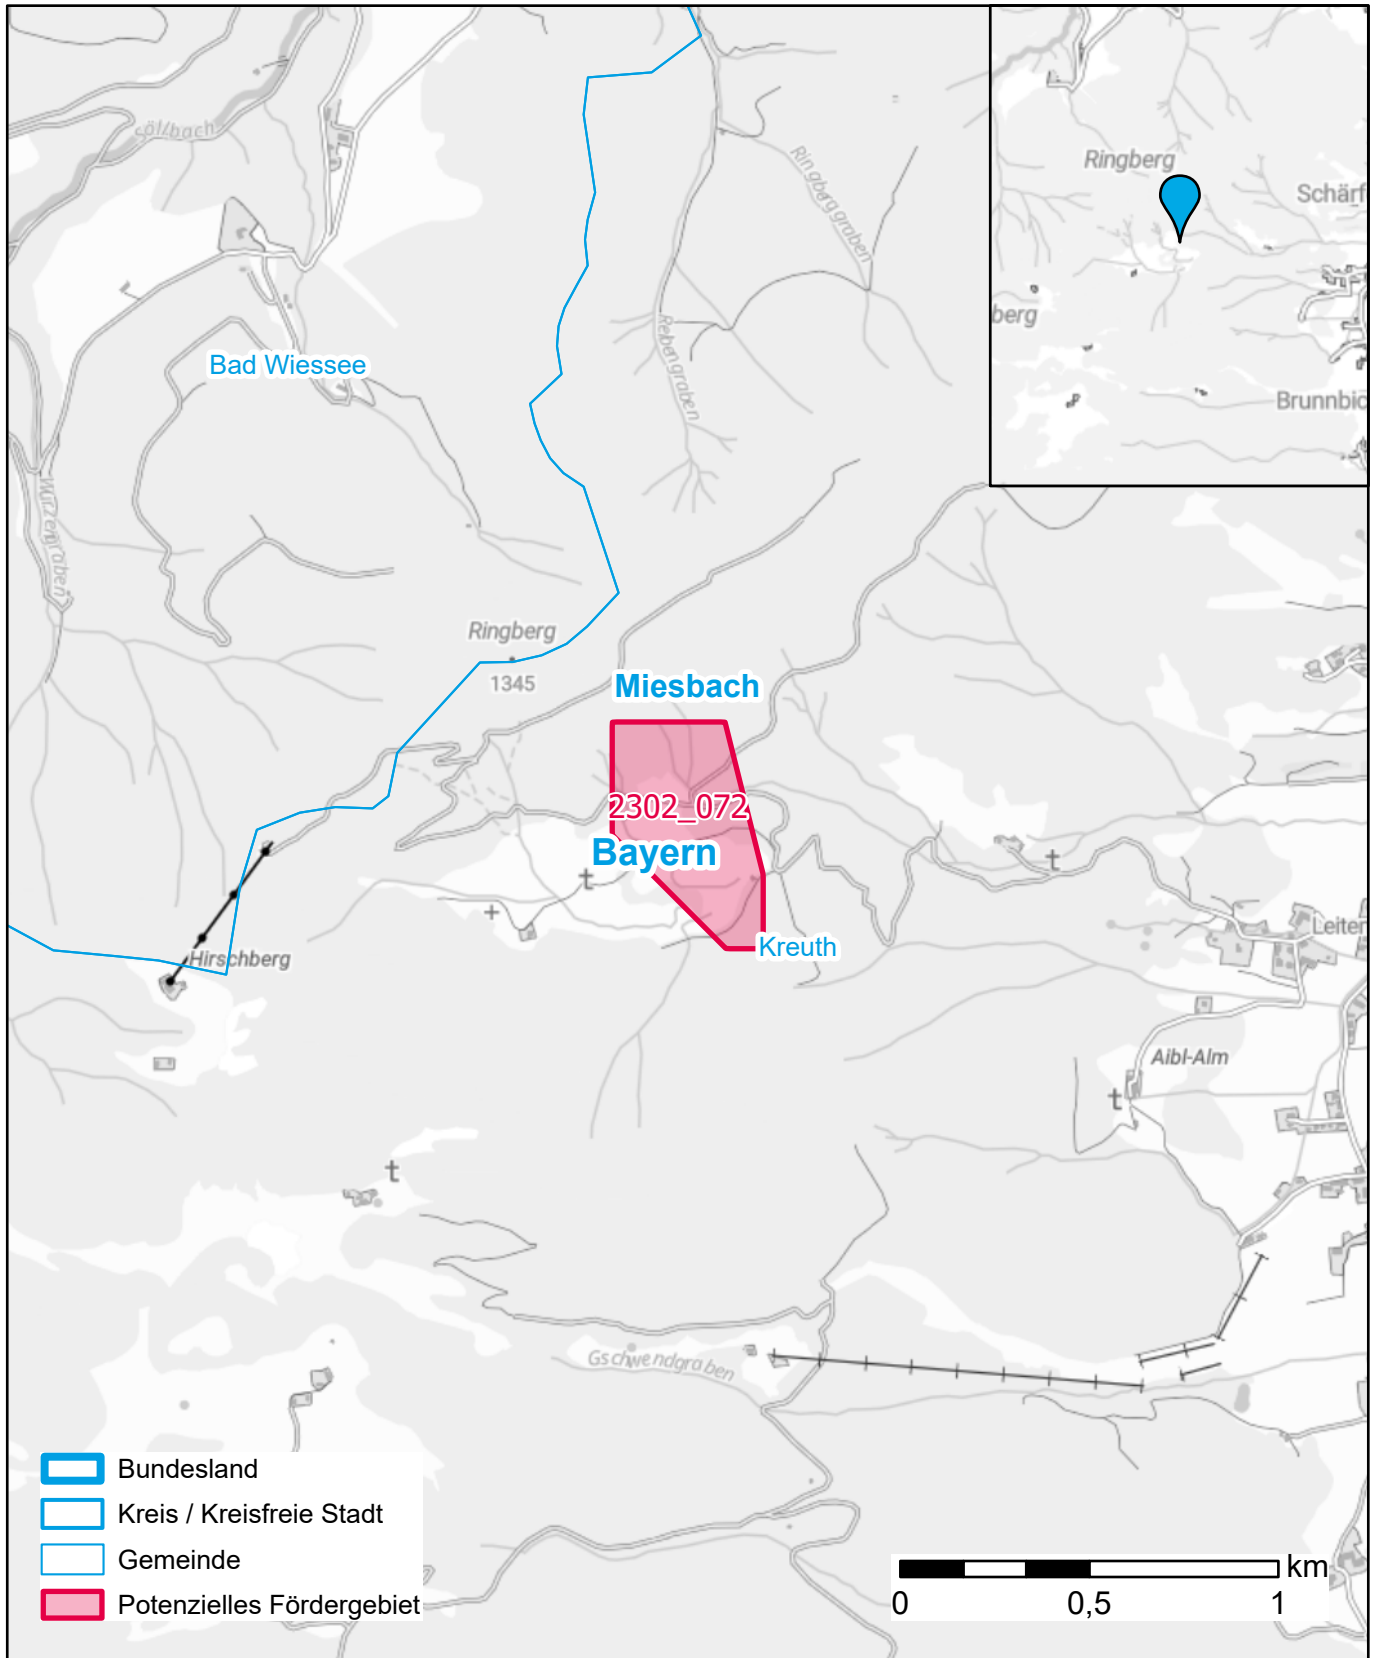

Markterkundungsverfahren zur Schließung weißer Flecken

Landkreis Miesbach, Gemeinde Kreuth
Gebiets-ID: 2302_072

Darstellung: Planstand Juni 2023
Datenbasis: MIG April/Mai 2023
Hintergrundkarte: © GeoBasis-DE / BKG (2022)