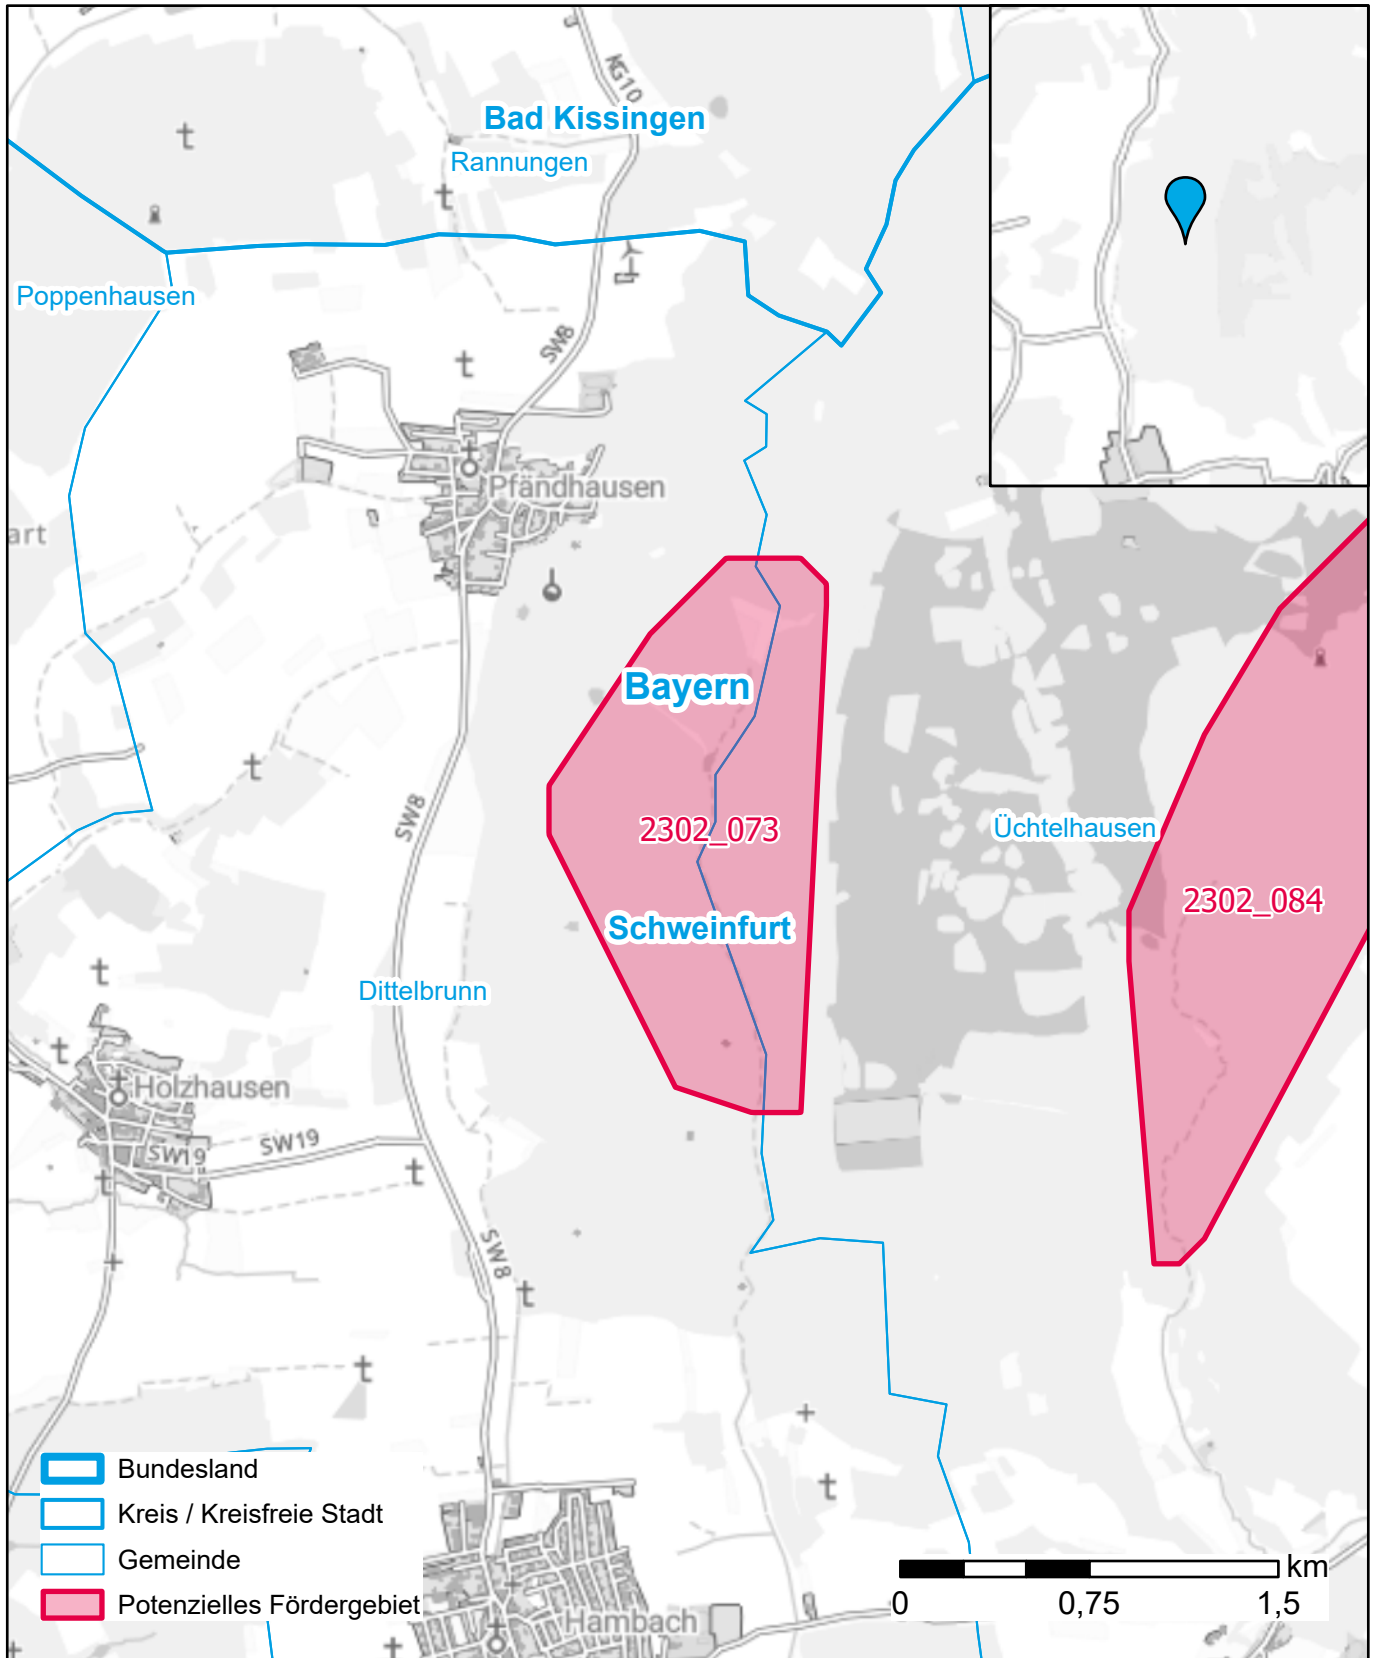

Markterkundungsverfahren zur Schließung weißer Flecken

Landkreis Schweinfurt, Gemeinde Dittelbrunn, Gemeinde Üchtelhausen
Gebiets-ID: 2302_073

Darstellung: Planstand Juni 2023
Datenbasis: MIG April/Mai 2023
Hintergrundkarte: © GeoBasis-DE / BKG (2022)