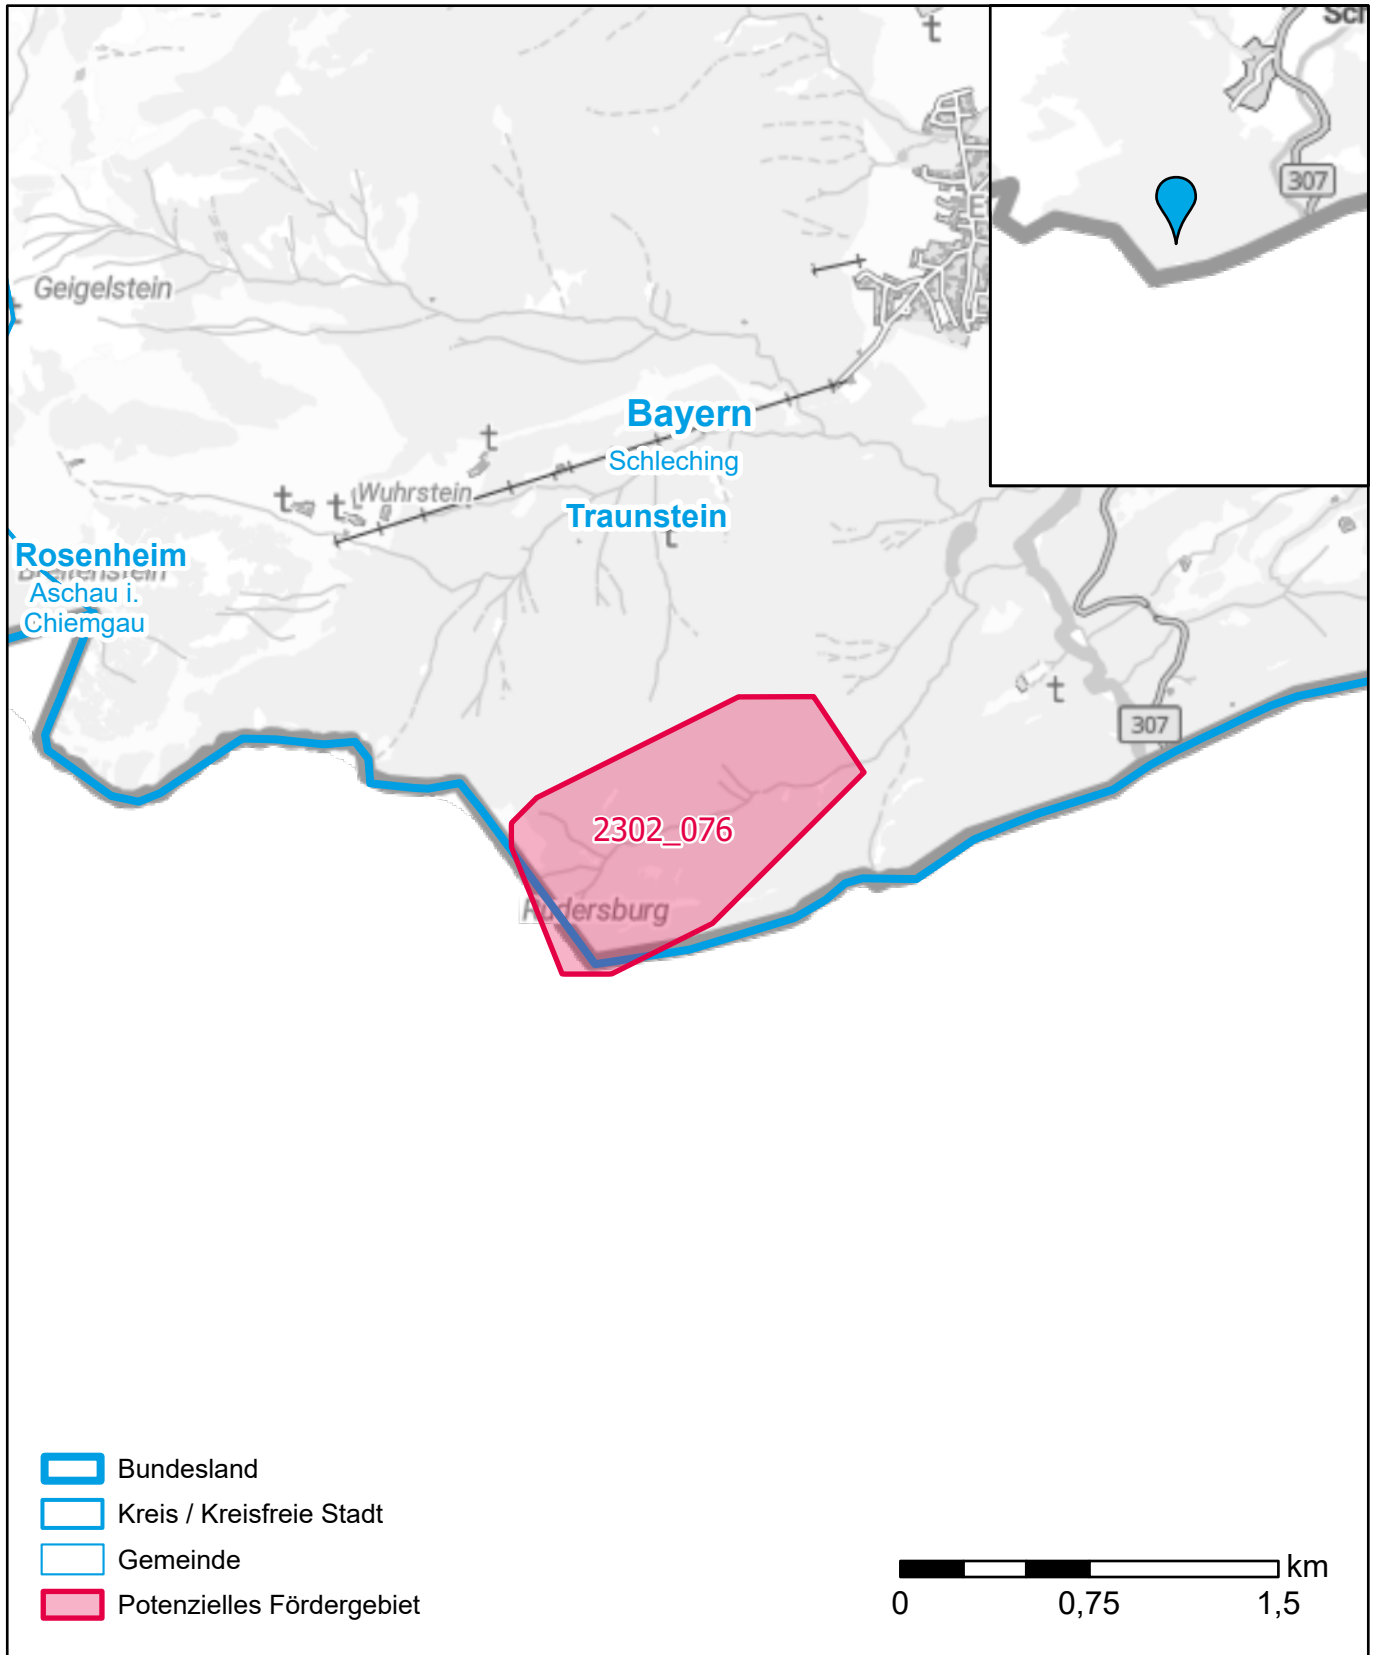

Markterkundungsverfahren zur Schließung weißer Flecken

Landkreis Traunstein, Gemeinde Schleching
Gebiets-ID: 2302_076

Darstellung: Planstand Juni 2023
Datenbasis: MIG April/Mai 2023
Hintergrundkarte: © GeoBasis-DE / BKG (2022)