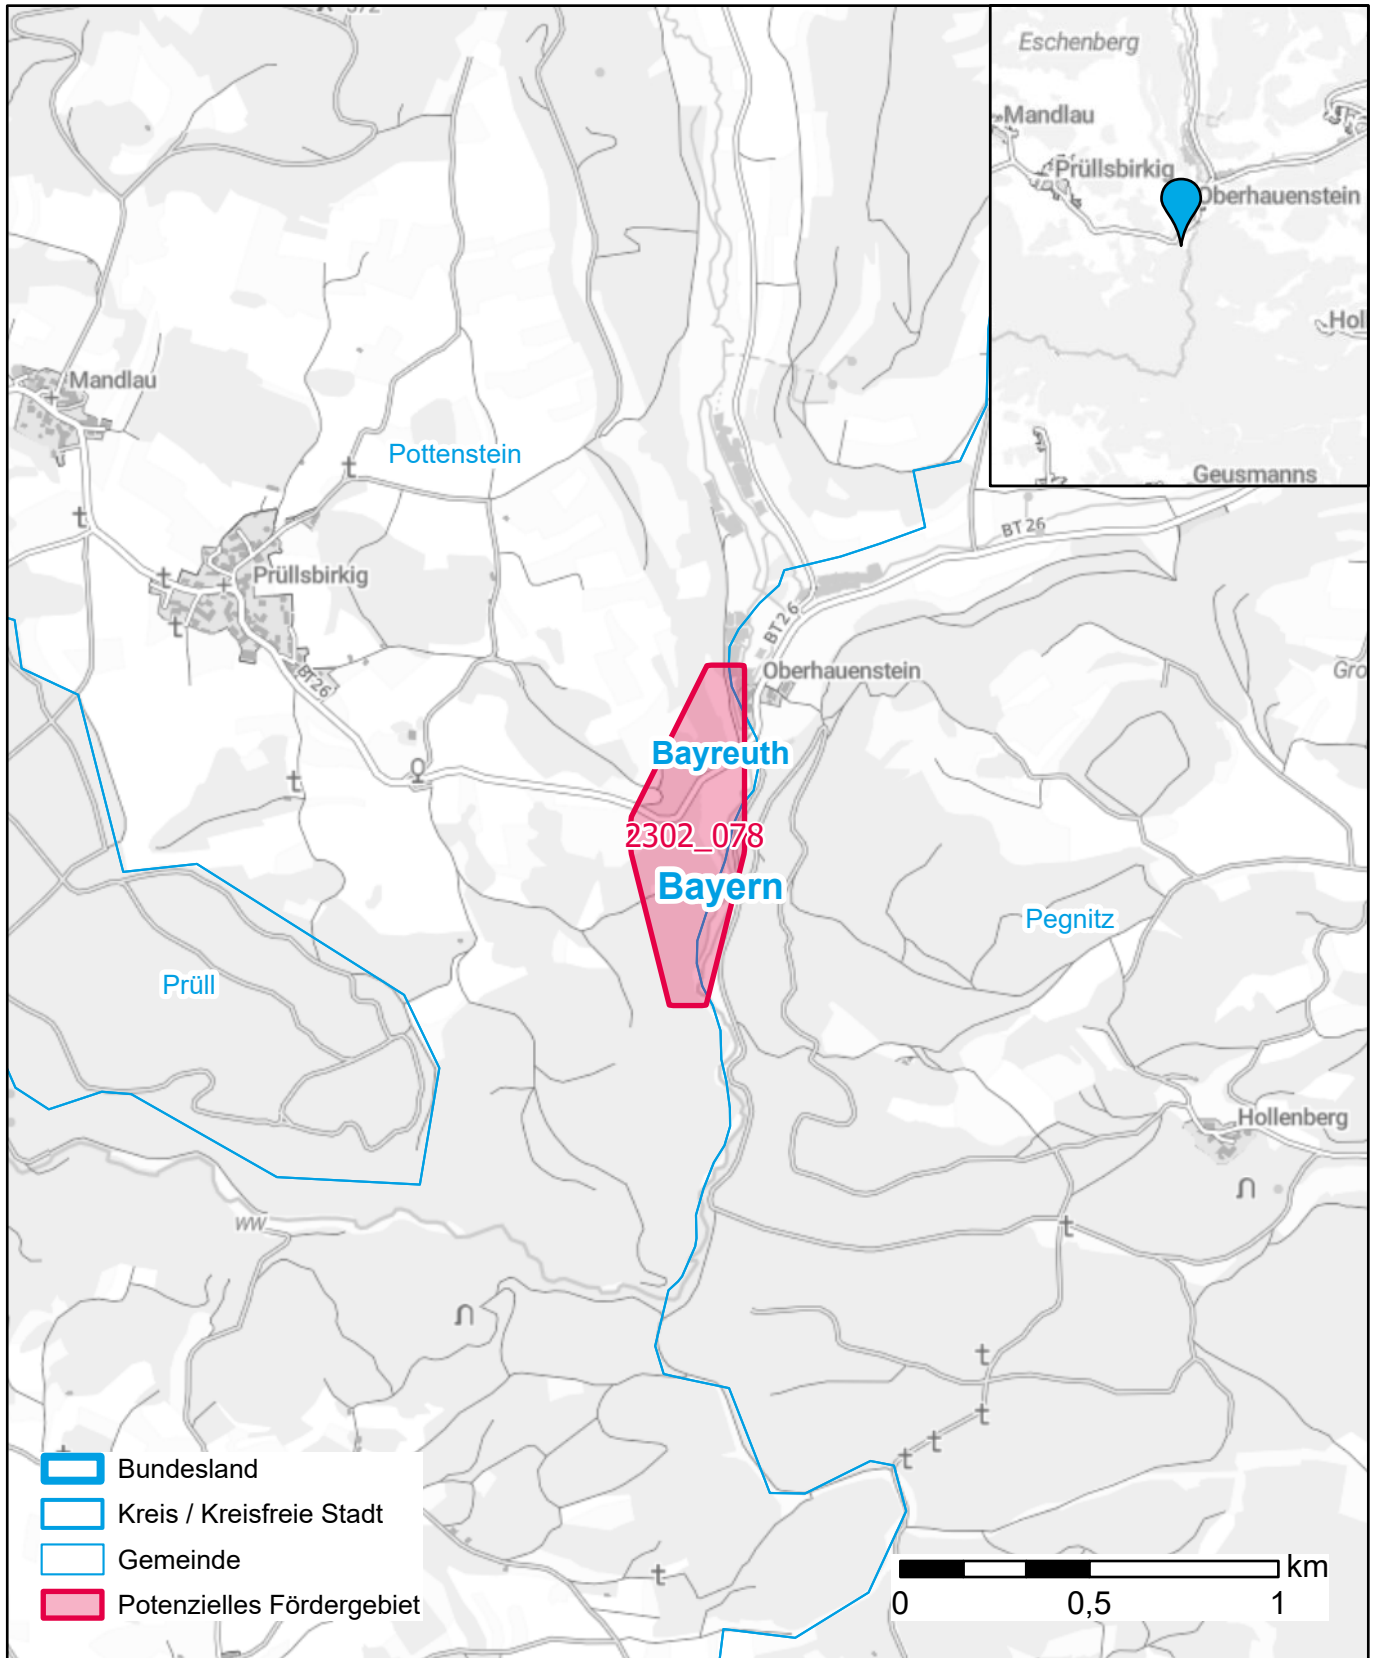

Markterkundungsverfahren zur Schließung weißer Flecken

Landkreis Bayreuth, Stadt Pegnitz, Stadt Pottenstein

Gebiets-ID: 2302_078

Darstellung: Planstand Juni 2023

Datenbasis: MIG April/Mai 2023

Hintergrundkarte: © GeoBasis-DE / BKG (2022)