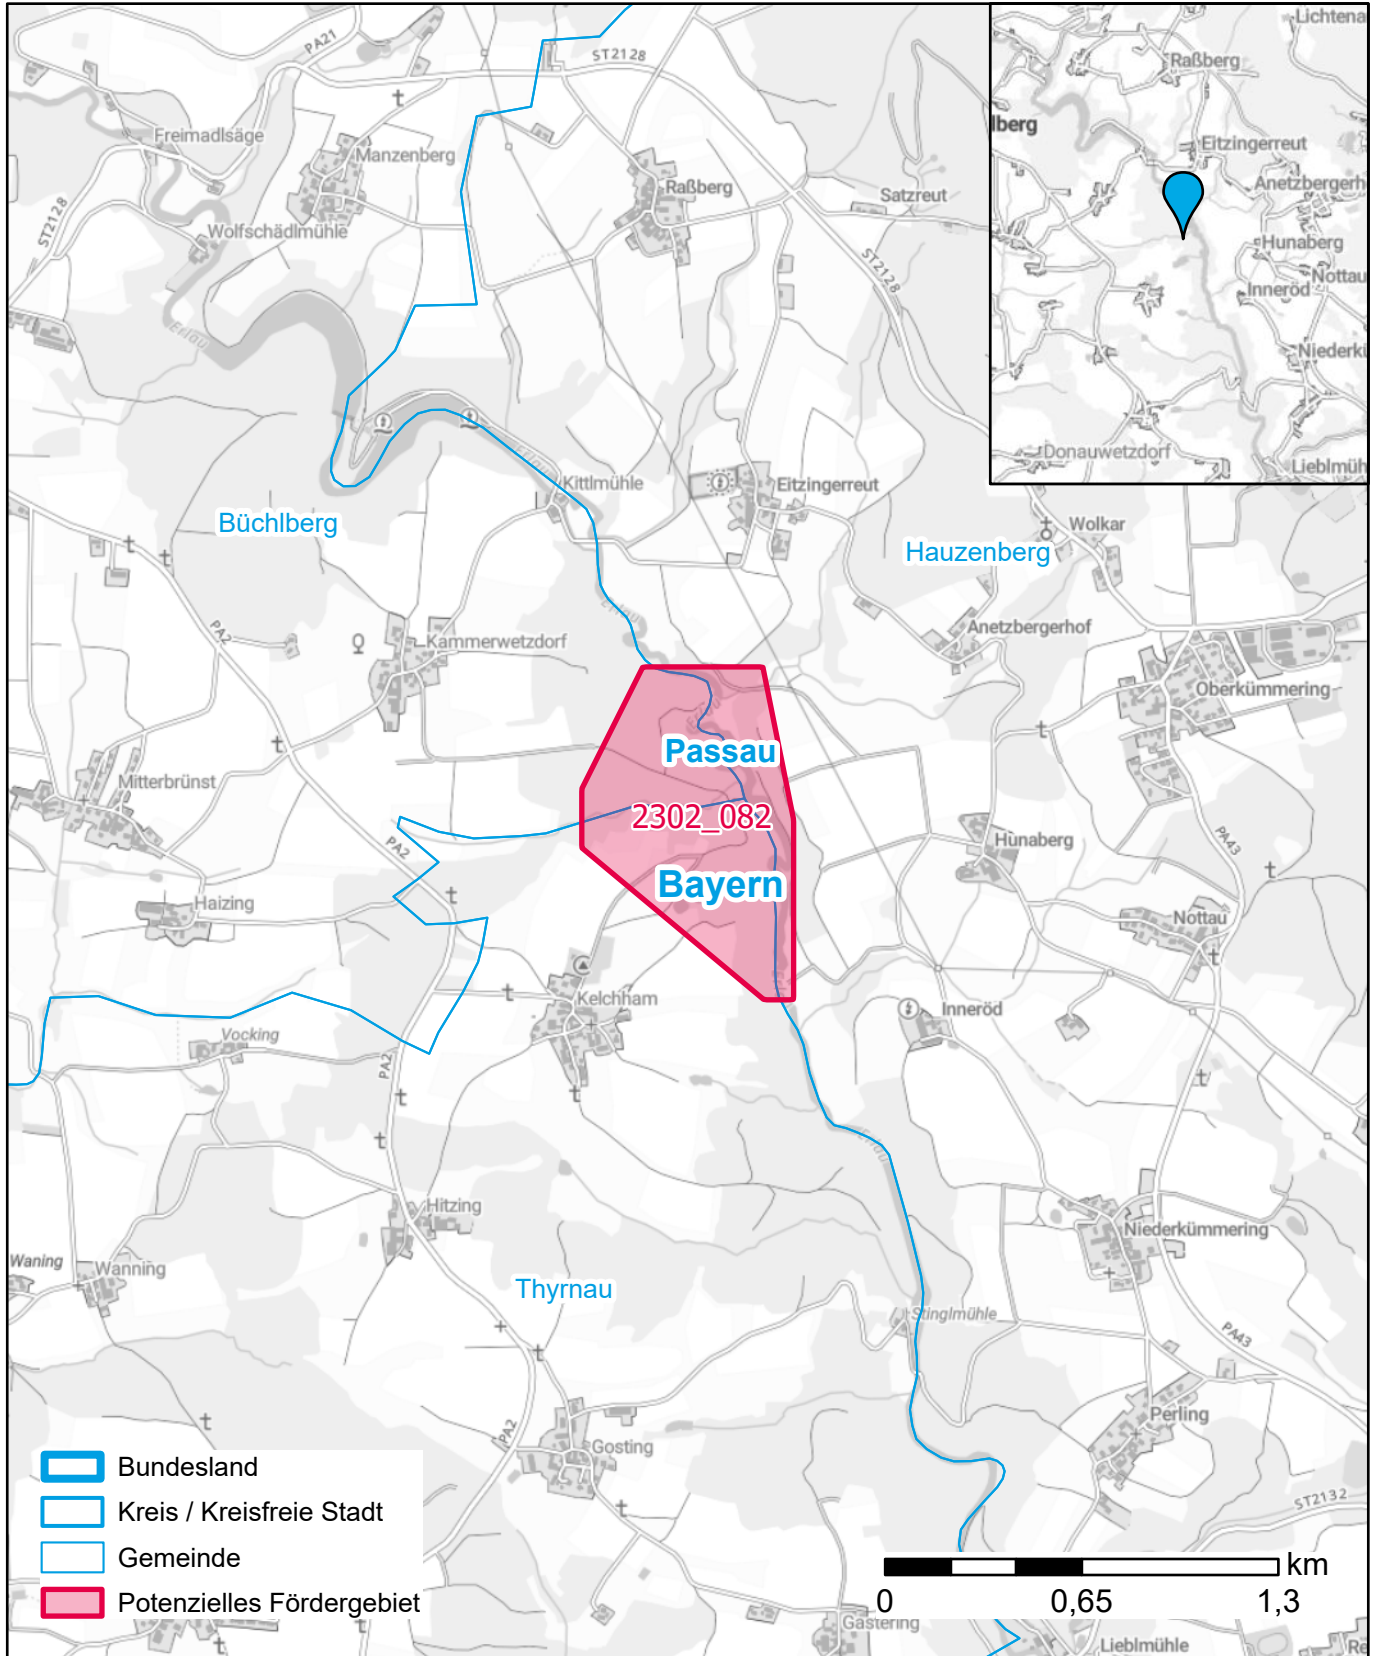

Markterkundungsverfahren zur Schließung weißer Flecken

Landkreis Passau, Gemeinde Büchlberg, Stadt Hauzenberg, Gemeinde Thyrnau
Gebiets-ID: 2302_082

Darstellung: Planstand Juni 2023
Datenbasis: MIG April/Mai 2023
Hintergrundkarte: © GeoBasis-DE / BKG (2022)