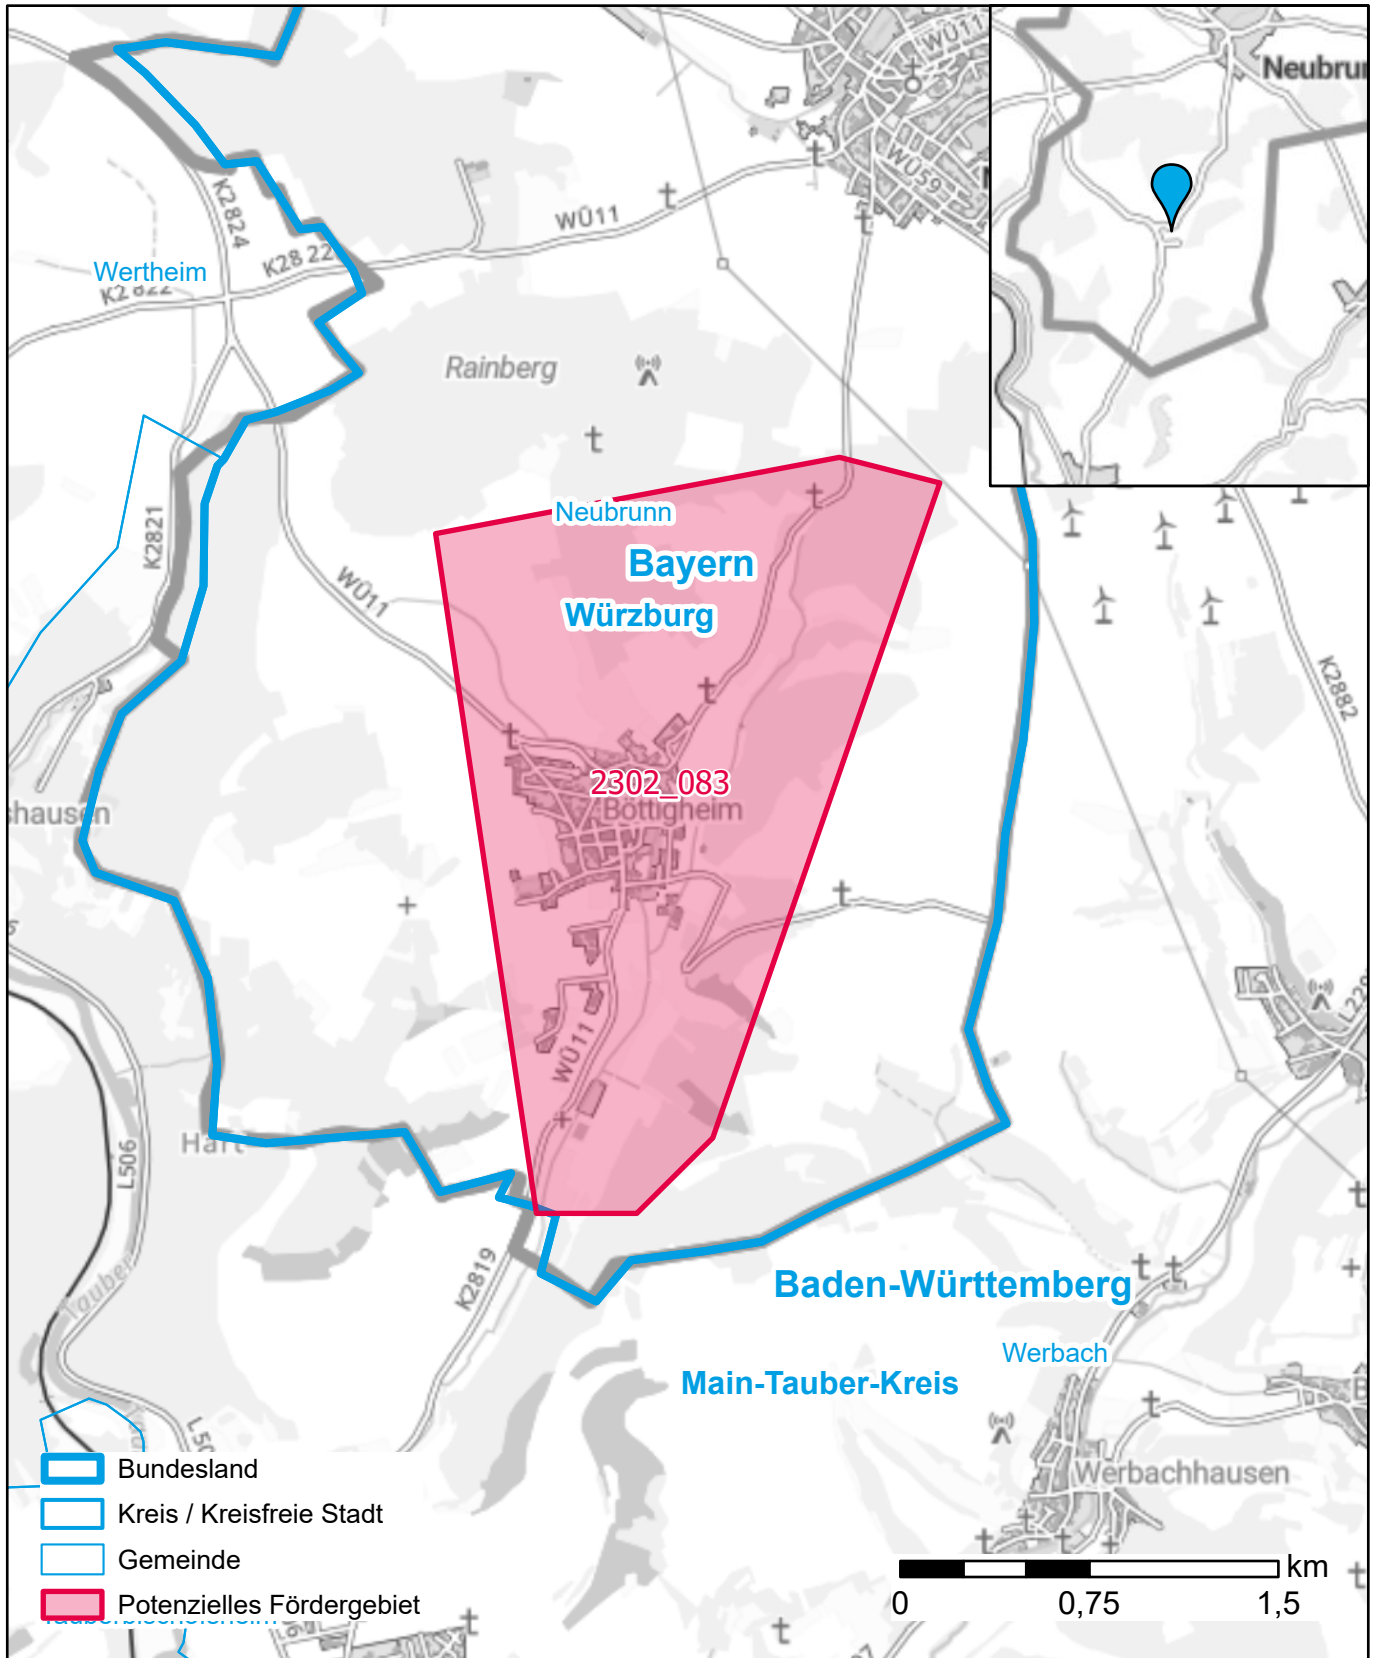

Markterkundungsverfahren zur Schließung weißer Flecken

Landkreis Main-Tauber-Kreis, Landkreis Würzburg, Gemeinde Werbach, Gemeinde Neubrunn
Gebiets-ID: 2302_083

Darstellung: Planstand Juni 2023
Datenbasis: MIG April/Mai 2023
Hintergrundkarte: © GeoBasis-DE / BKG (2022)