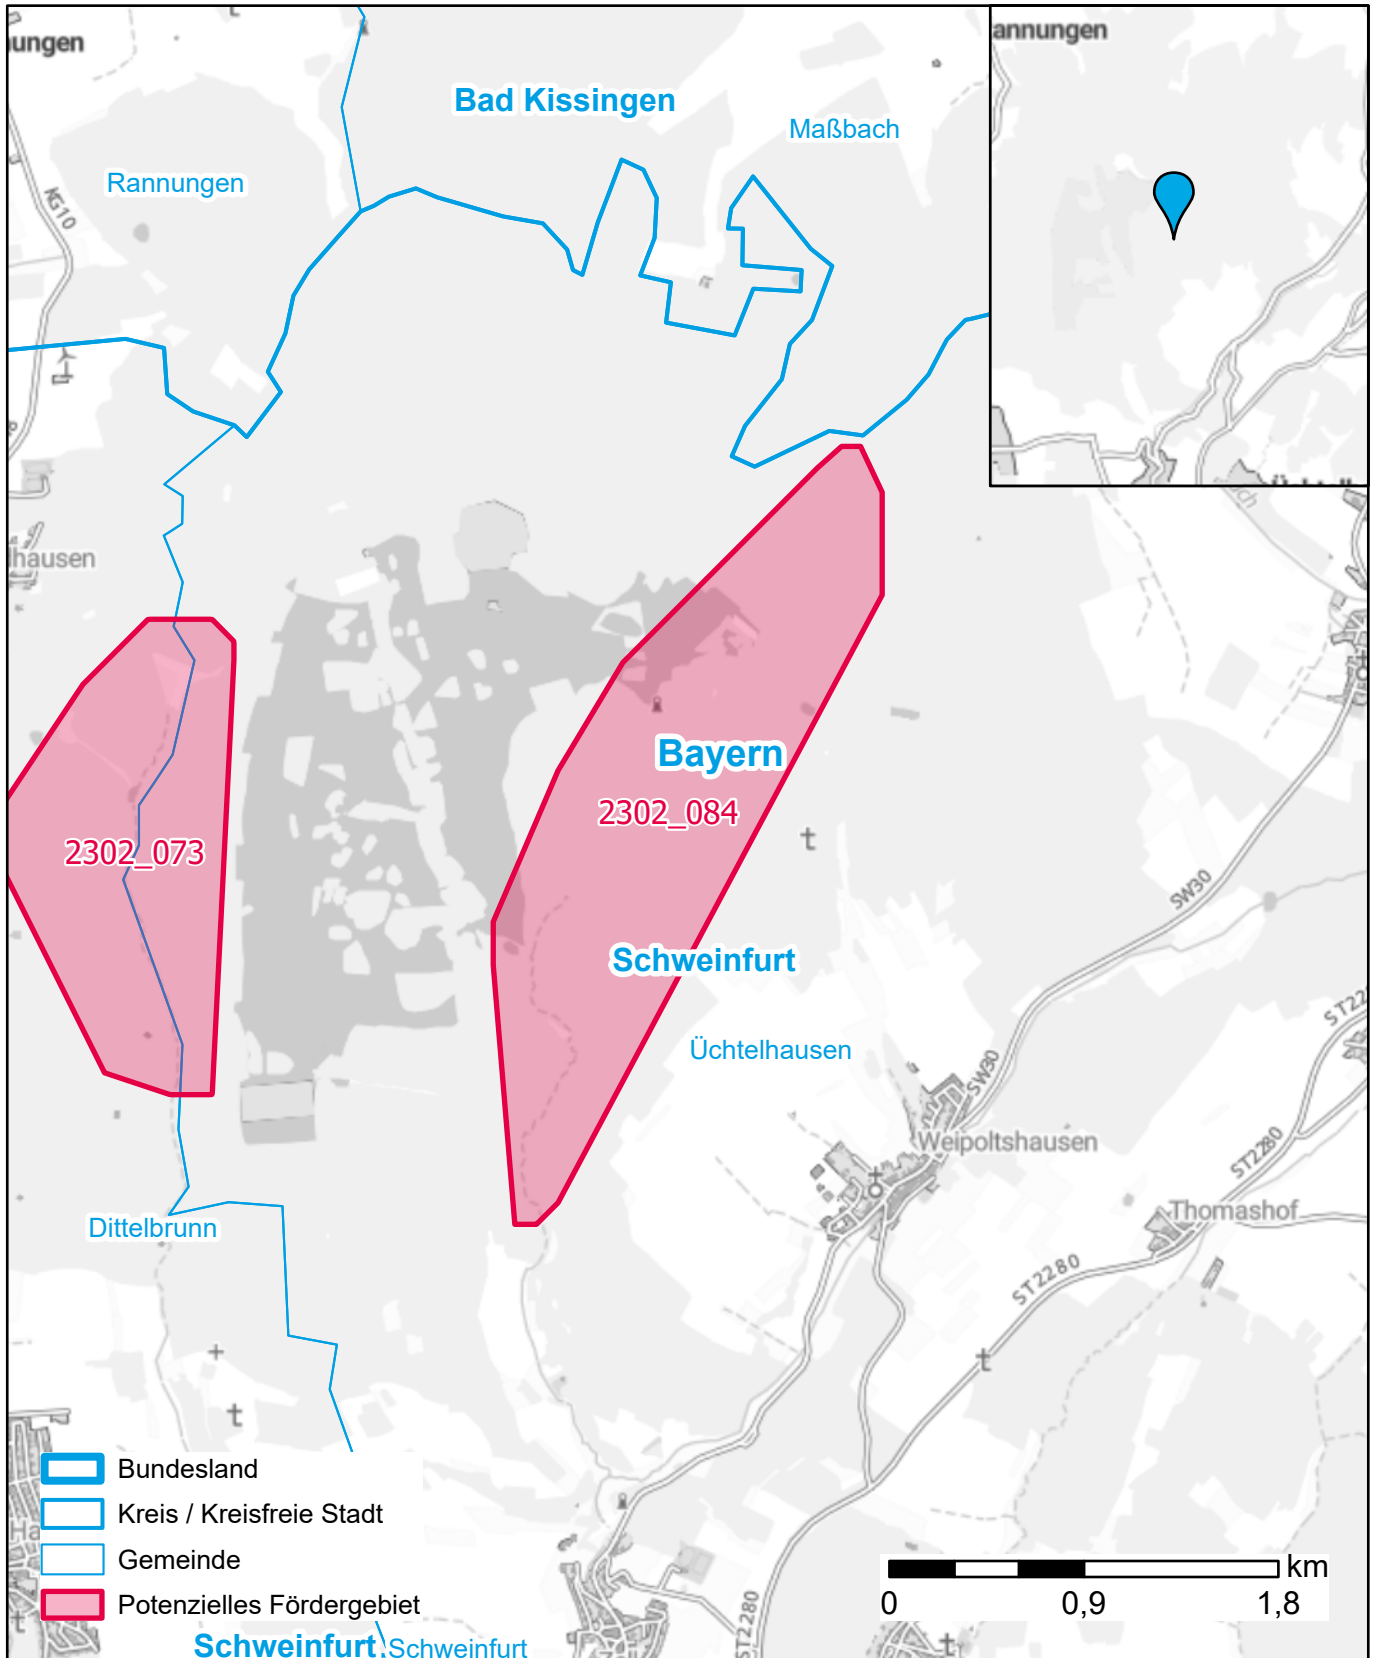

Markterkundungsverfahren zur Schließung weißer Flecken

Landkreis Schweinfurt, Gemeinde Üchtelhausen
Gebiets-ID: 2302_084

Darstellung: Planstand Juni 2023
Datenbasis: MIG April/Mai 2023
Hintergrundkarte: © GeoBasis-DE / BKG (2022)