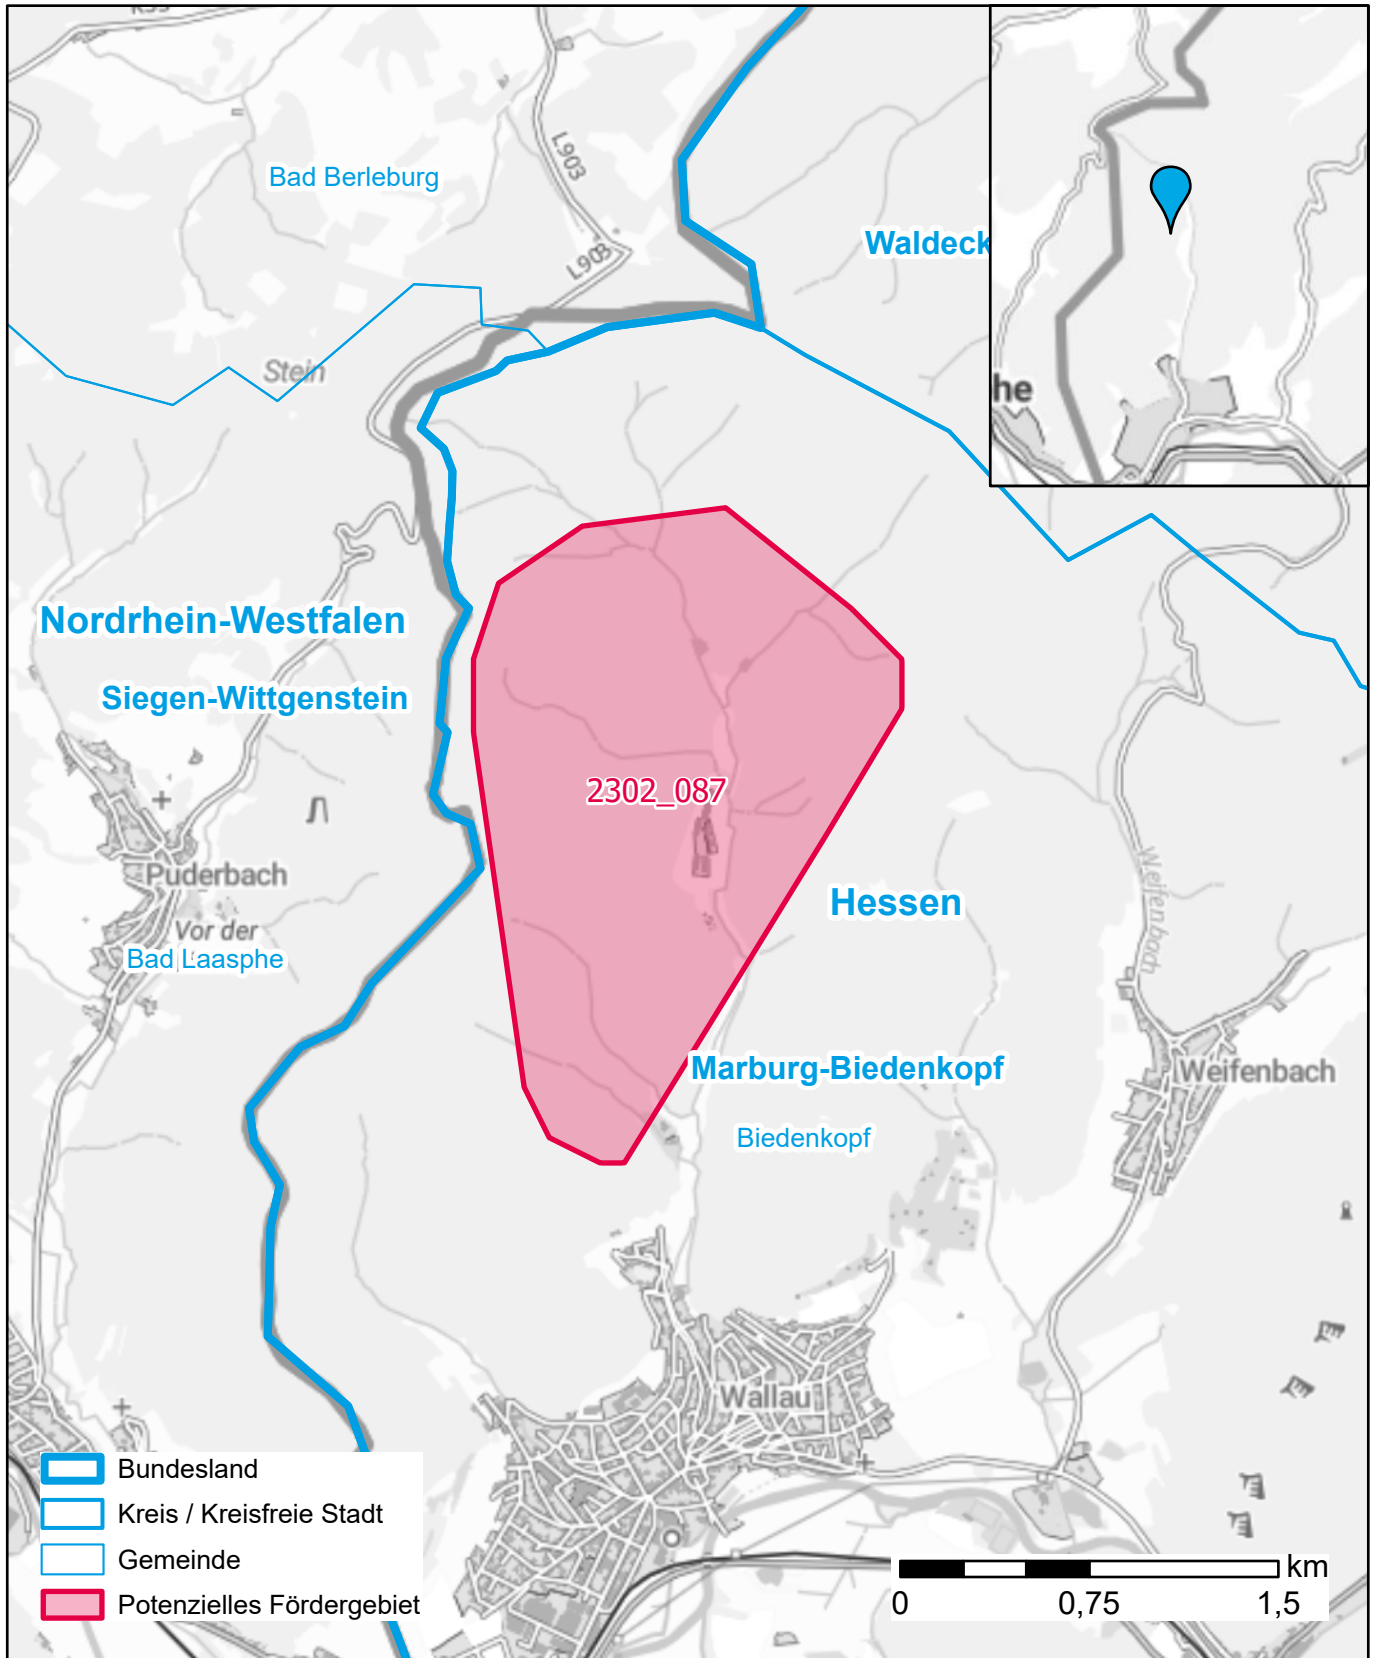

# Markterkundungsverfahren zur Schließung weißer Flecken

Landkreis Marburg-Biedenkopf, Stadt Biedenkopf  
Gebiets-ID: 2302\_087

Darstellung: Planstand Juni 2023  
Datenbasis: MIG April/Mai 2023  
Hintergrundkarte: © GeoBasis-DE / BKG (2022)