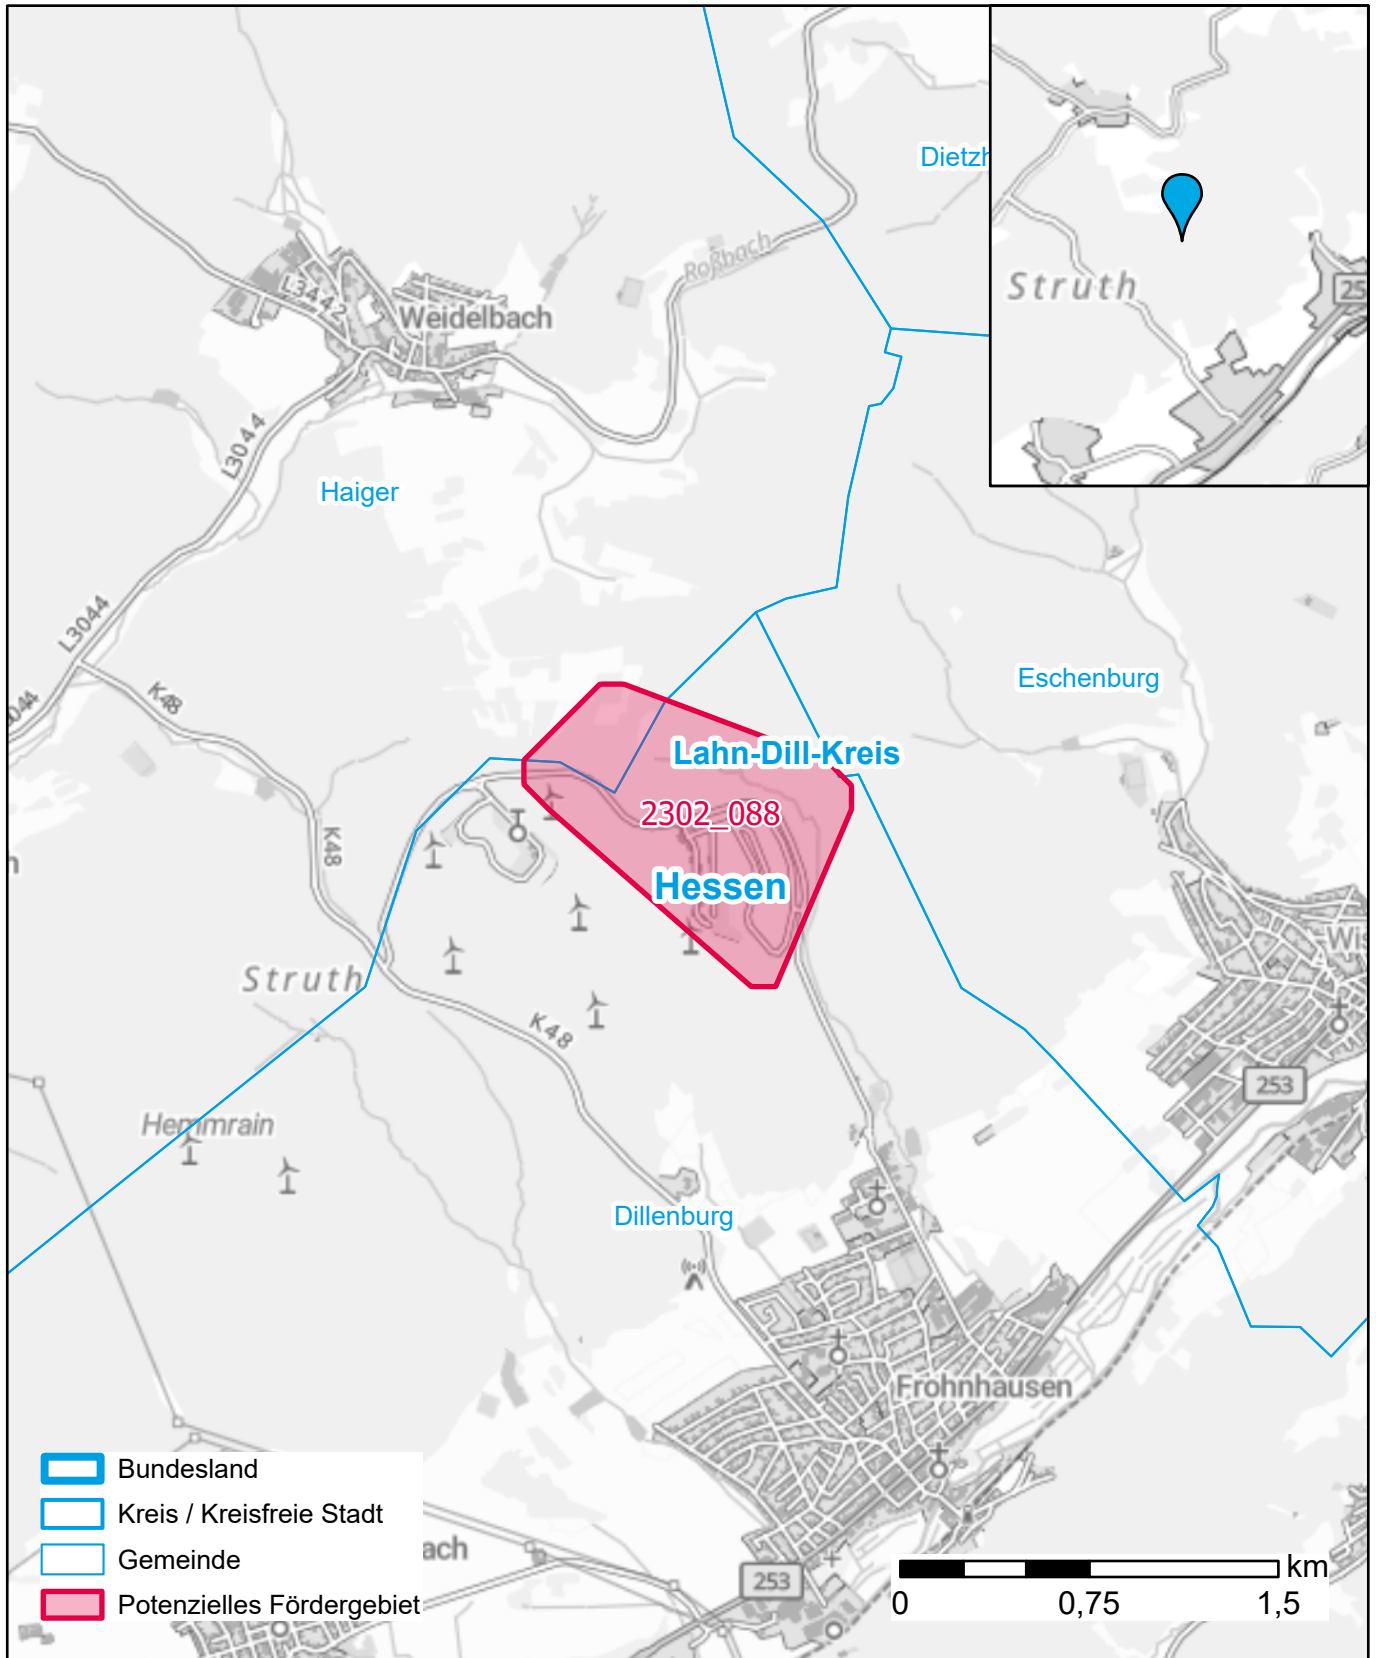

# Markterkundungsverfahren zur Schließung weißer Flecken

Landkreis Lahn-Dill-Kreis, Stadt Dillenburg, Gemeinde Eschenburg, Stadt Haiger  
Gebiets-ID: 2302\_088

Darstellung: Planstand Juni 2023  
Datenbasis: MIG April/Mai 2023  
Hintergrundkarte: © GeoBasis-DE / BKG (2022)