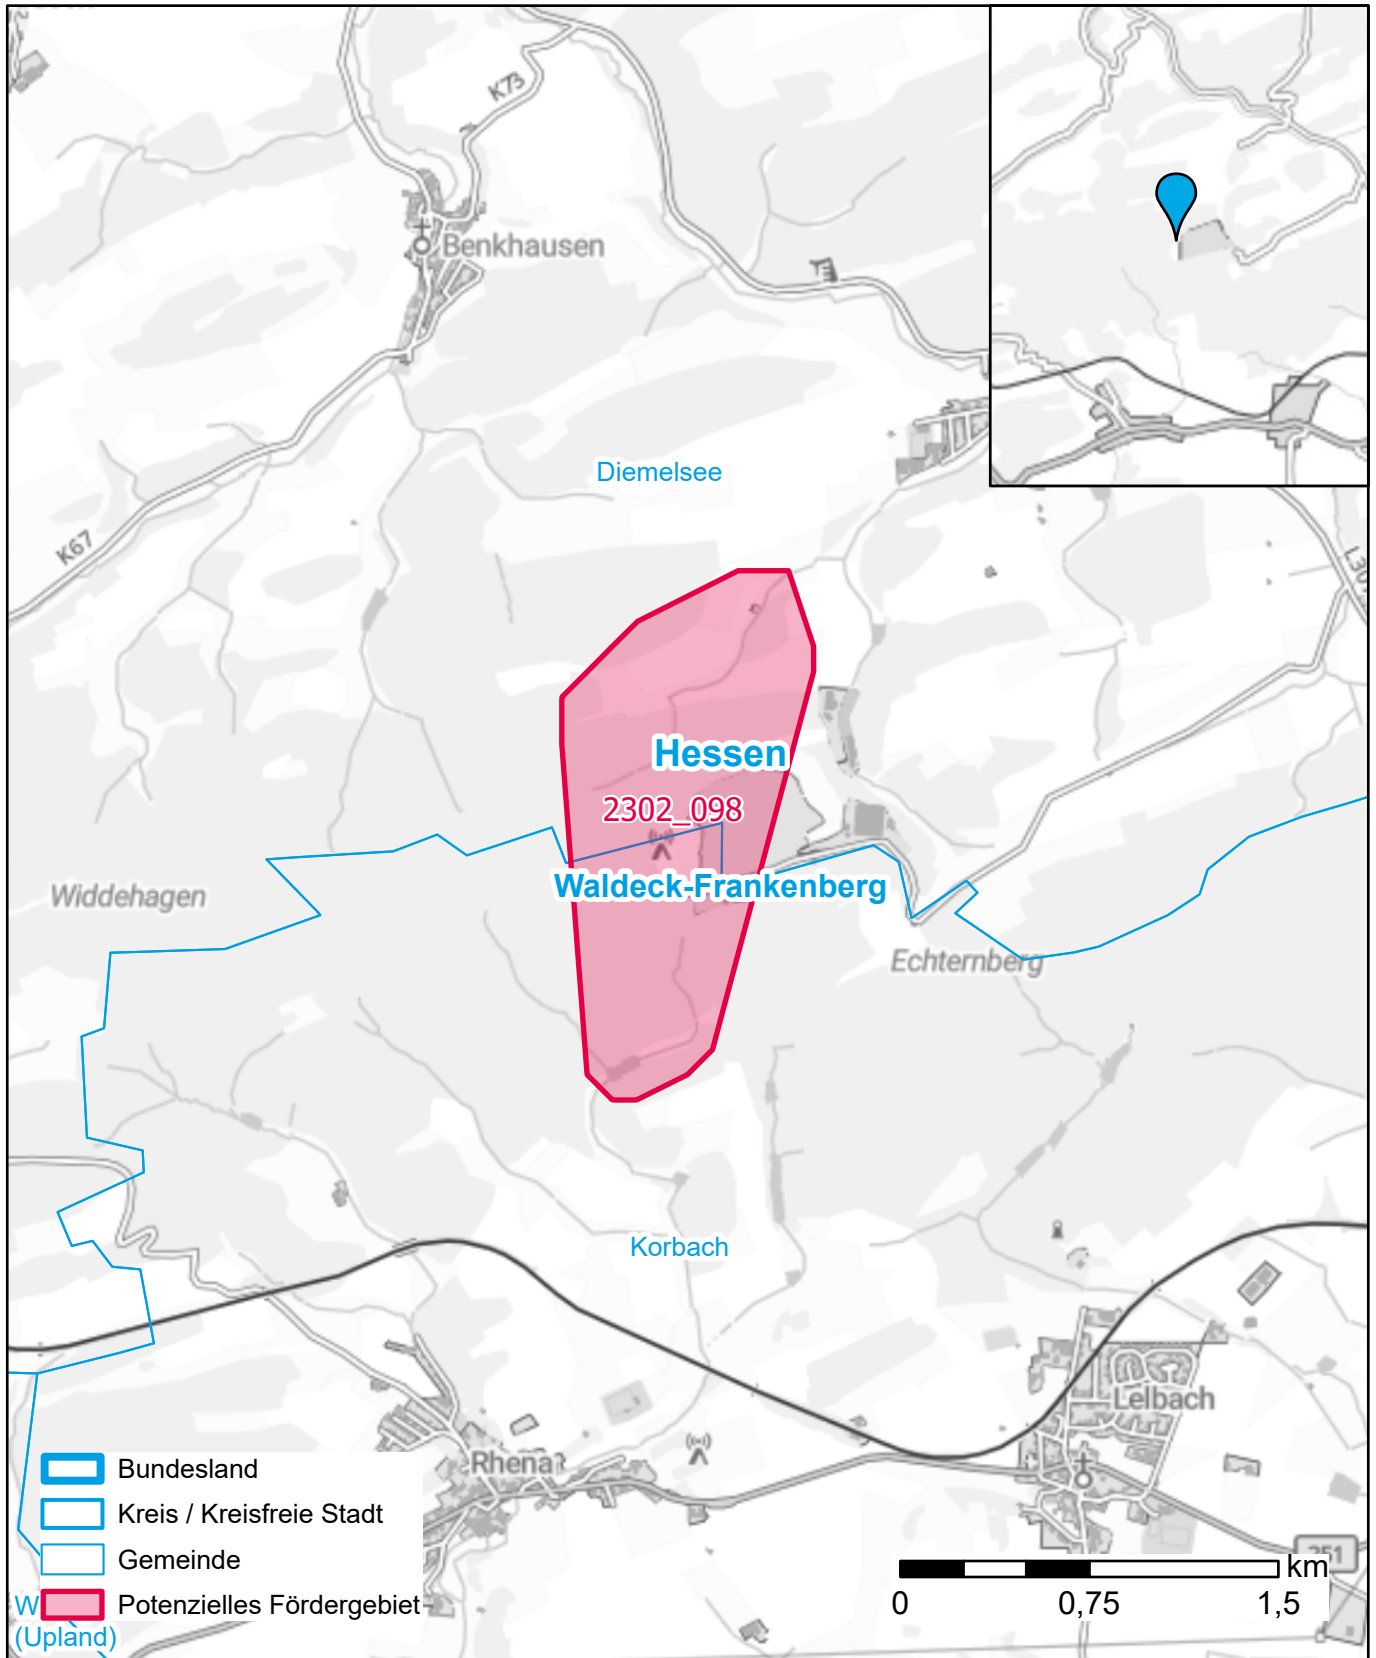

Markterkundungsverfahren zur Schließung weißer Flecken

Landkreis Waldeck-Frankenberg, Gemeinde Diemelsee, Stadt Korbach
Gebiets-ID: 2302_098

Darstellung: Planstand Juni 2023
Datenbasis: MIG April/Mai 2023
Hintergrundkarte: © GeoBasis-DE / BKG (2022)