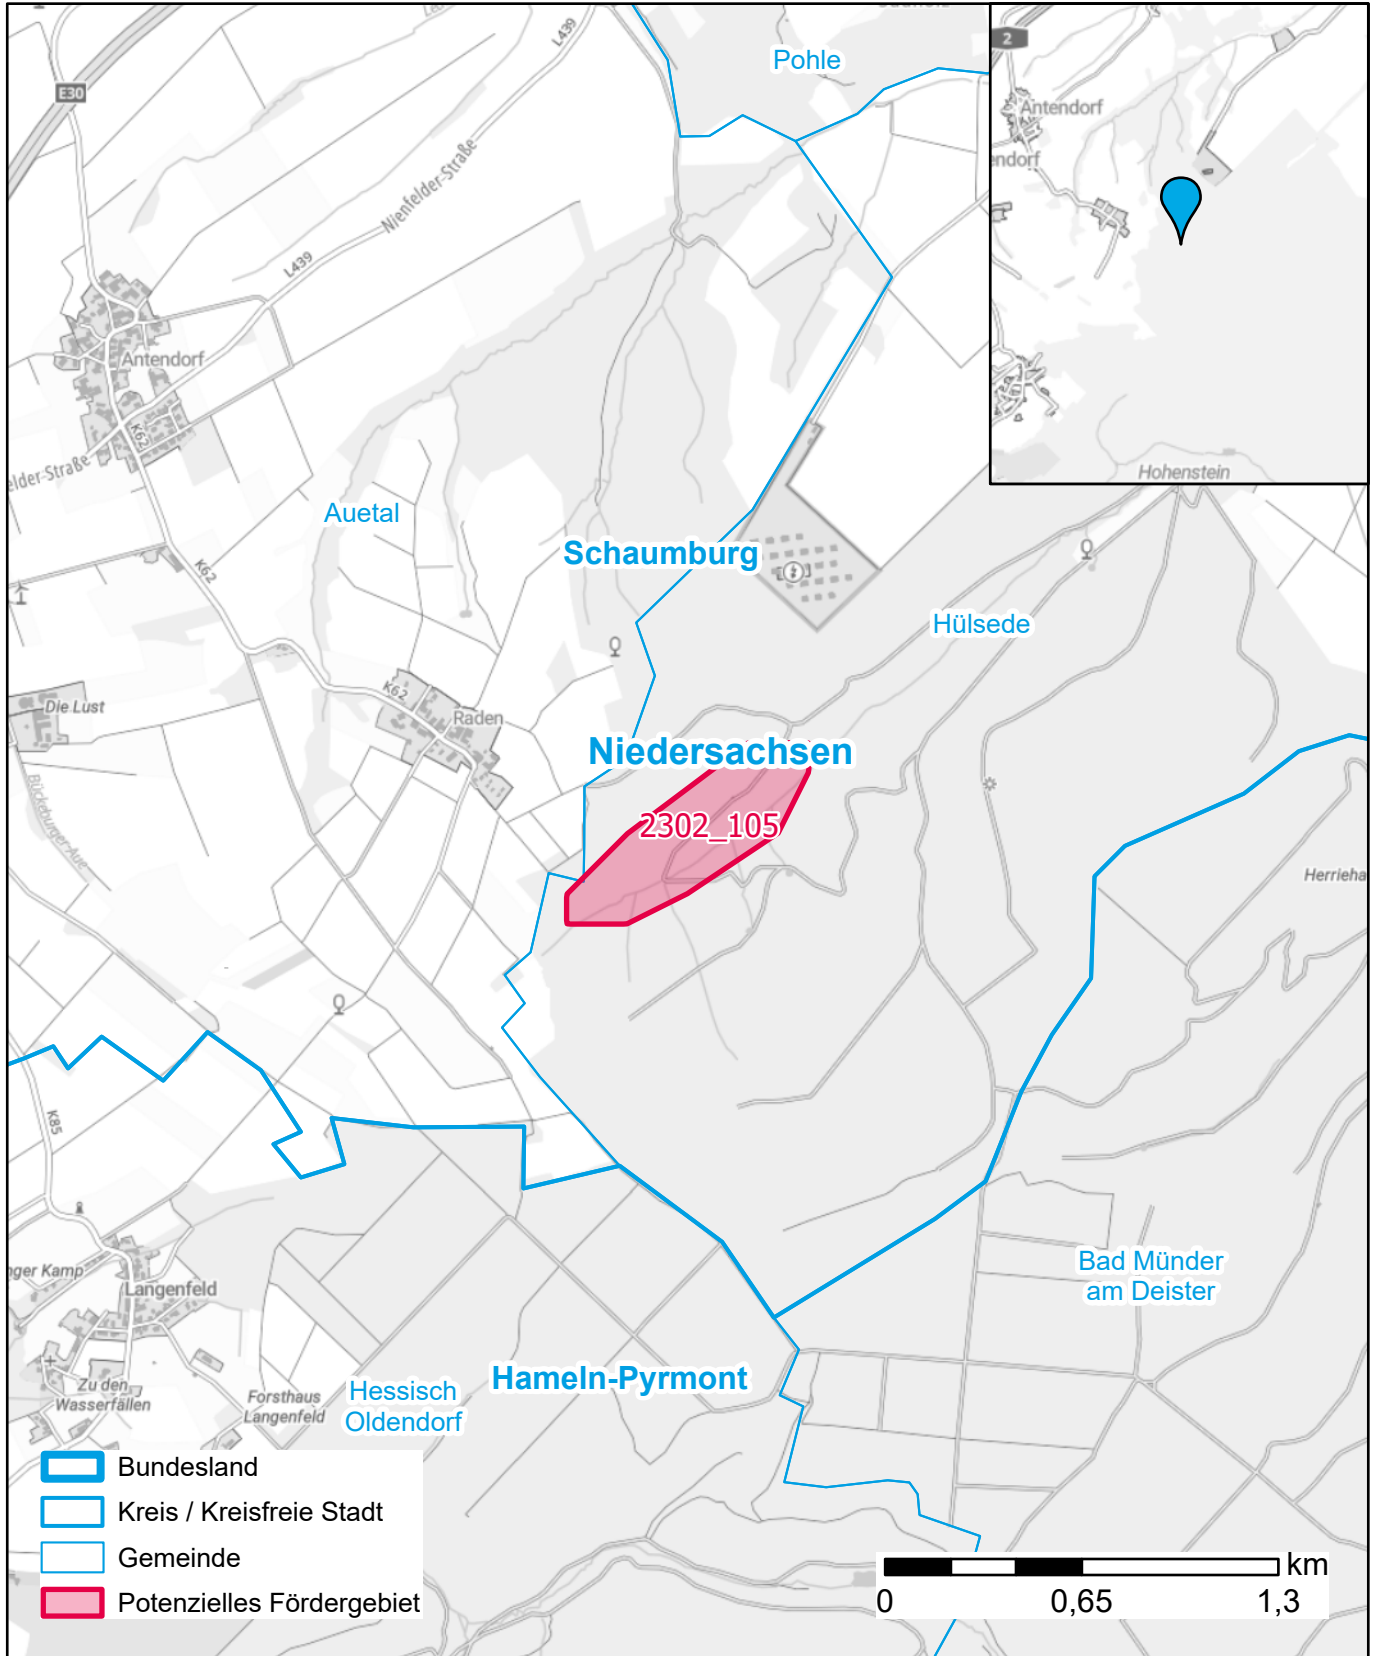

Markterkundungsverfahren zur Schließung weißer Flecken

Landkreis Schaumburg, Gemeinde Auetal, Gemeinde Hülsede
Gebiets-ID: 2302_105

Darstellung: Planstand Juni 2023
Datenbasis: MIG April/Mai 2023
Hintergrundkarte: © GeoBasis-DE / BKG (2022)