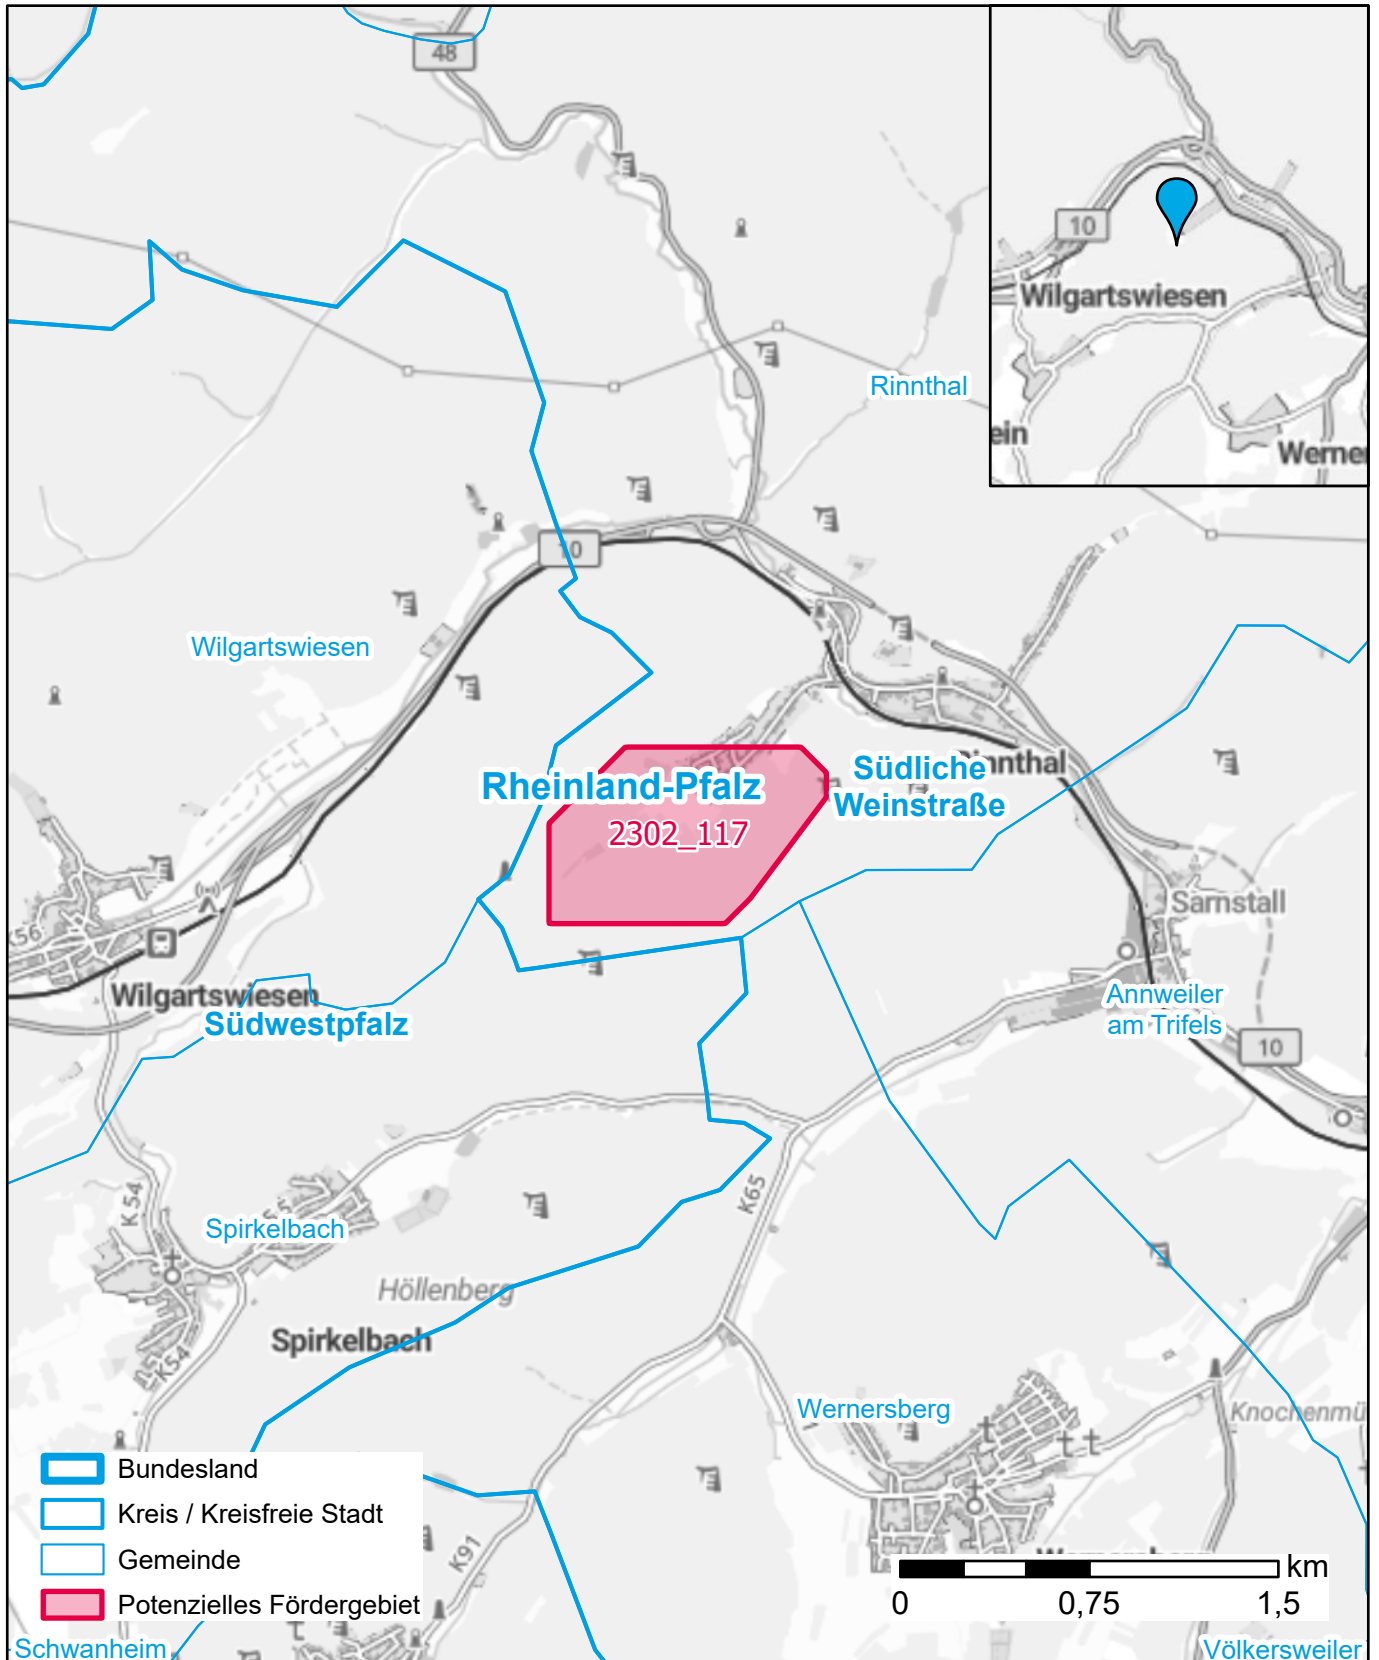

Markterkundungsverfahren zur Schließung weißer Flecken

Landkreis Südliche Weinstraße, Gemeinde Rinnthal
Gebiets-ID: 2302_117

Darstellung: Planstand Juni 2023
Datenbasis: MIG April/Mai 2023
Hintergrundkarte: © GeoBasis-DE / BKG (2022)