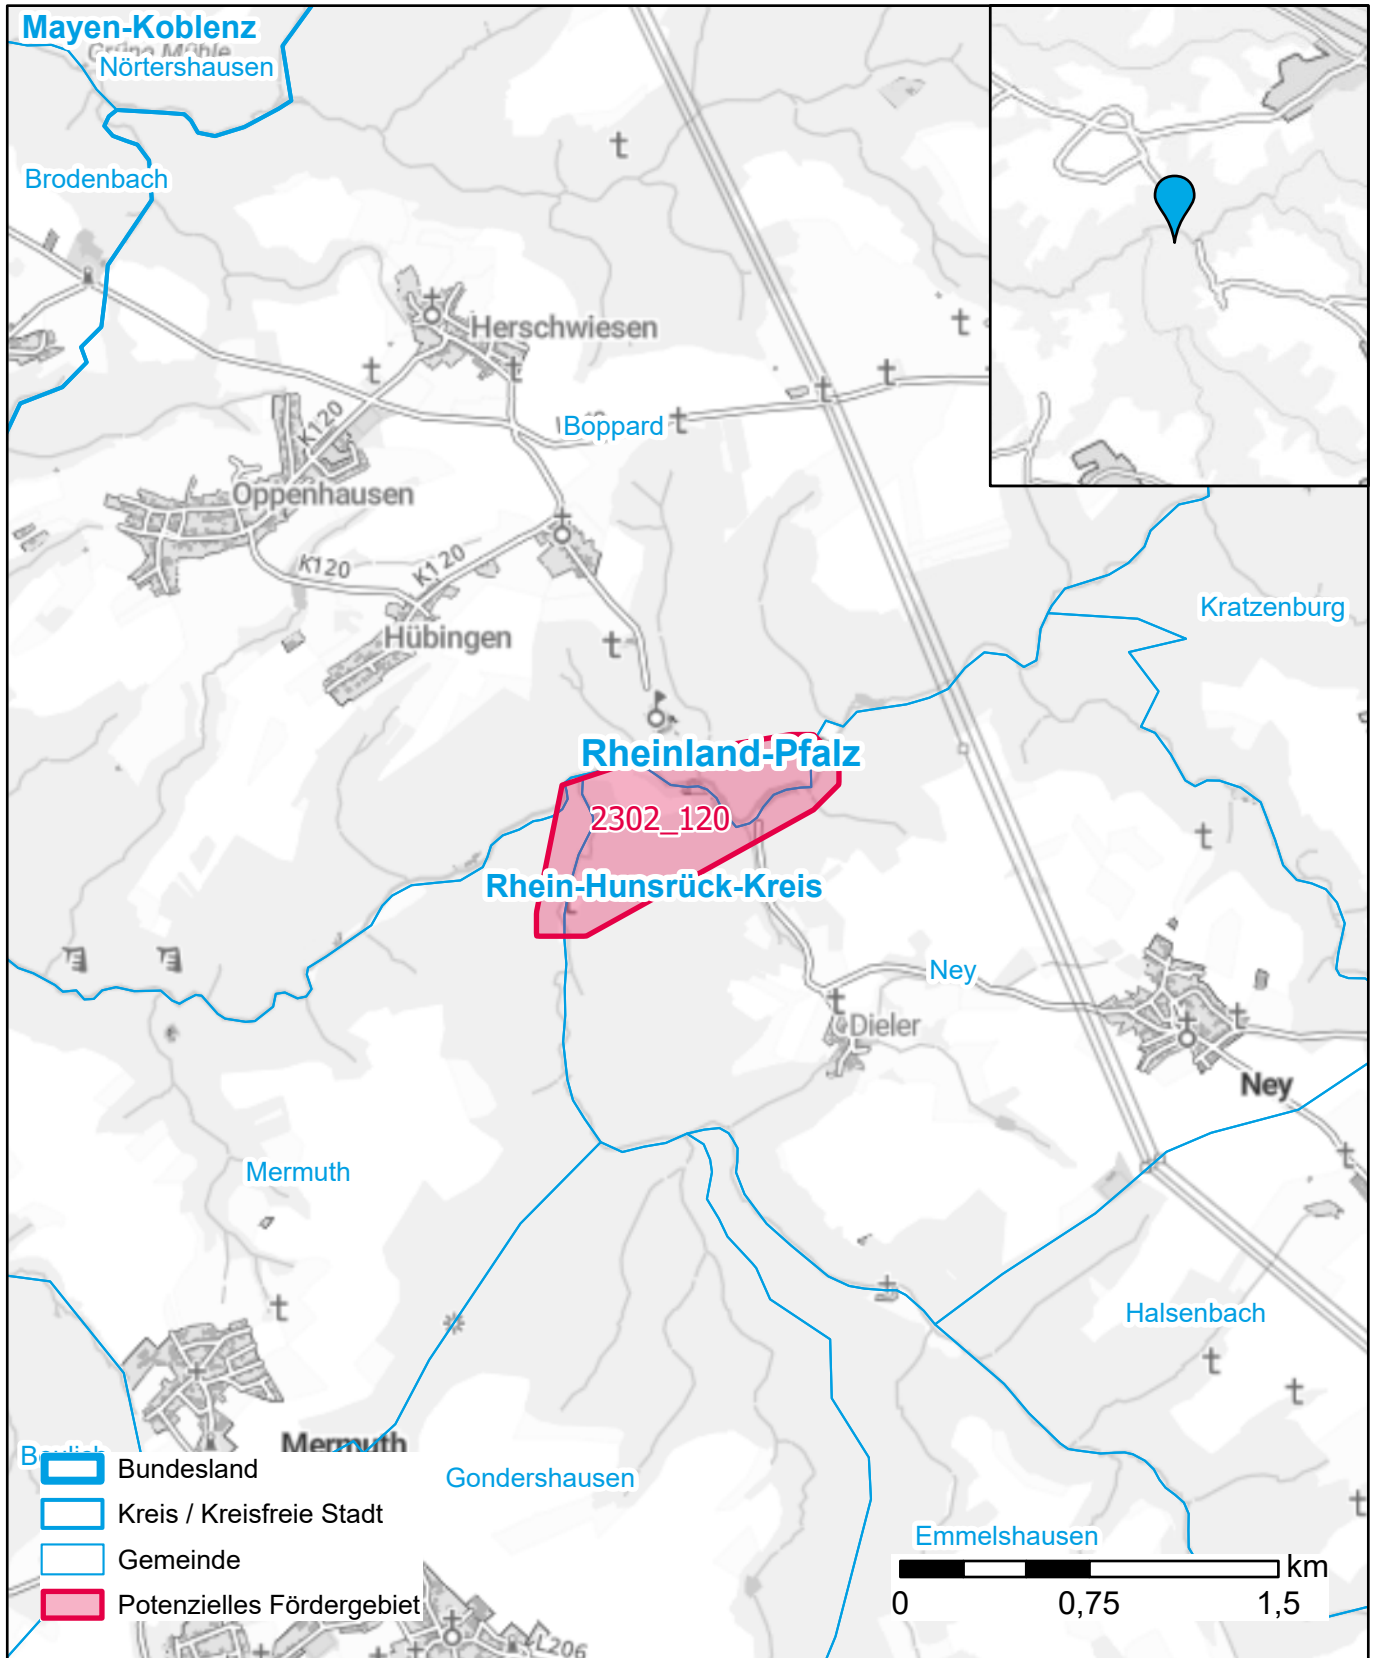

Markterkundungsverfahren zur Schließung weißer Flecken

Landkreis Rhein-Hunsrück-Kreis, Stadt Boppard, Gemeinde Mermuth, Gemeinde Ney
Gebiets-ID: 2302_120

Darstellung: Planstand Juni 2023
Datenbasis: MIG April/Mai 2023
Hintergrundkarte: © GeoBasis-DE / BKG (2022)