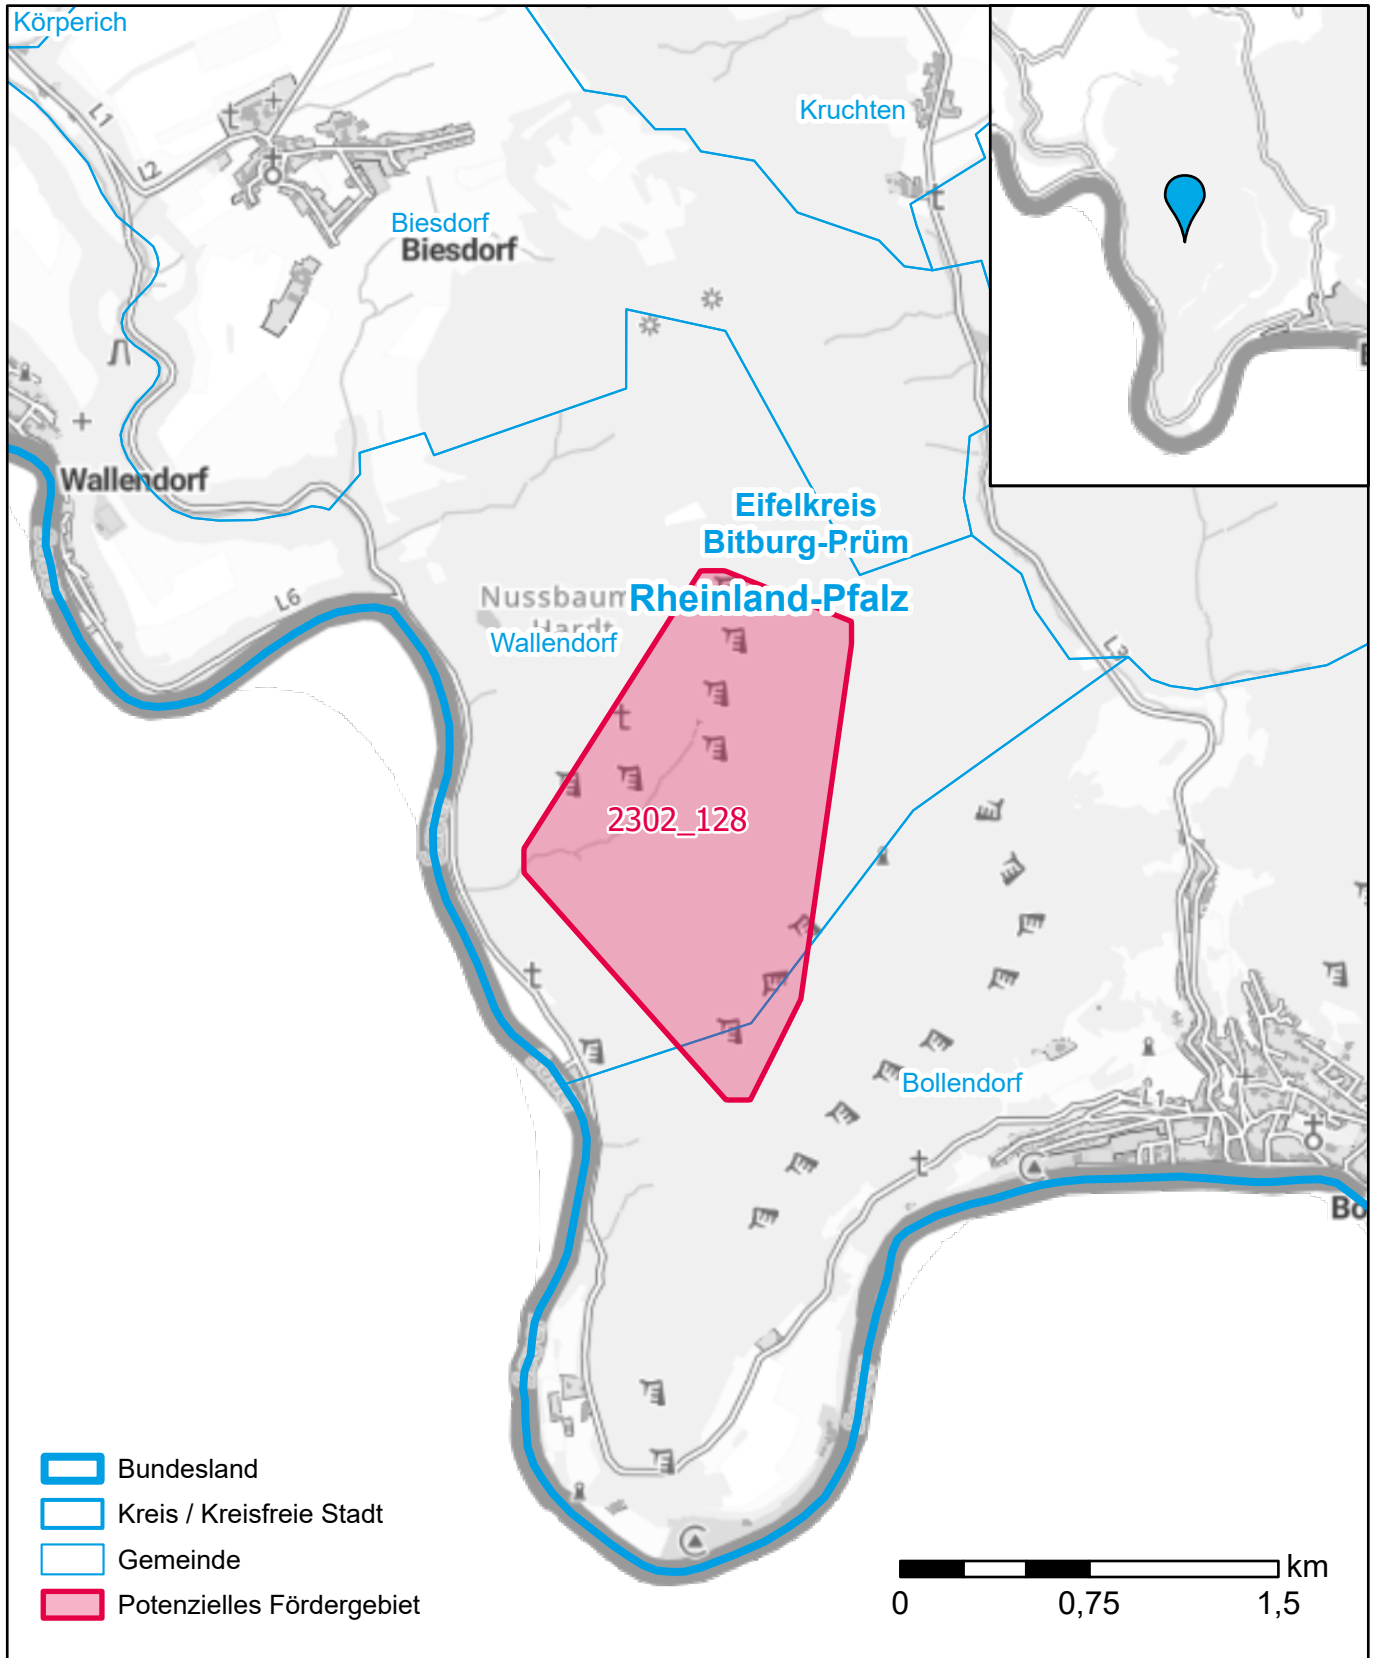

Markterkundungsverfahren zur Schließung weißer Flecken

Landkreis Eifelkreis Bitburg-Prüm, Gemeinde Bollendorf, Gemeinde Wallendorf
Gebiets-ID: 2302_128

Darstellung: Planstand Juni 2023
Datenbasis: MIG April/Mai 2023
Hintergrundkarte: © GeoBasis-DE / BKG (2022)