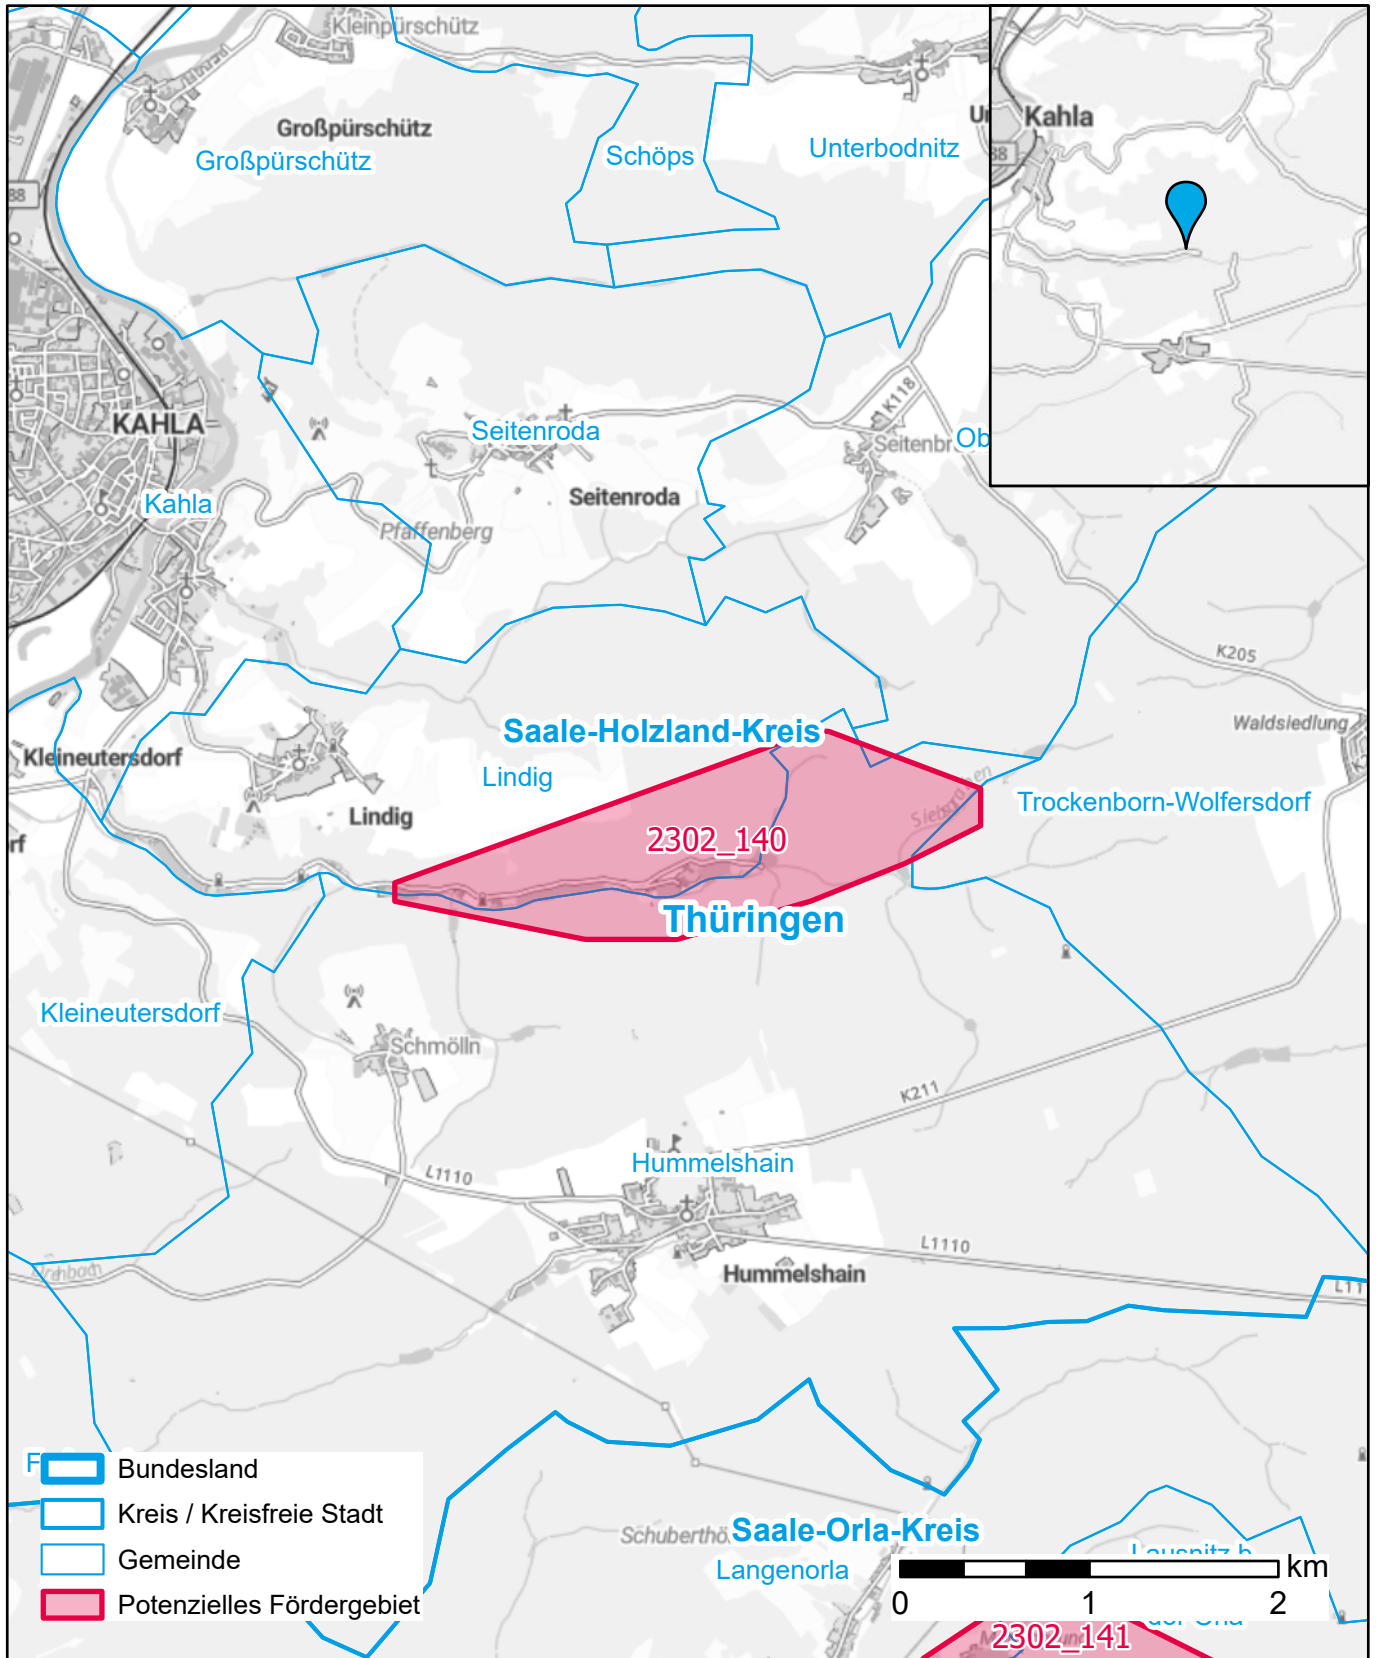

# Markterkundungsverfahren zur Schließung weißer Flecken

Landkreis Saale-Holzland-Kreis, Gemeinde Oberbodnitz, Gemeinde Trockenborn-Wolfersdorf,  
Gemeinde Hummelshain, Gemeinde Lindig  
Gebiets-ID: 2302\_140

Darstellung: Planstand Juni 2023  
Datenbasis: MIG April/Mai 2023  
Hintergrundkarte: © GeoBasis-DE / BKG (2022)