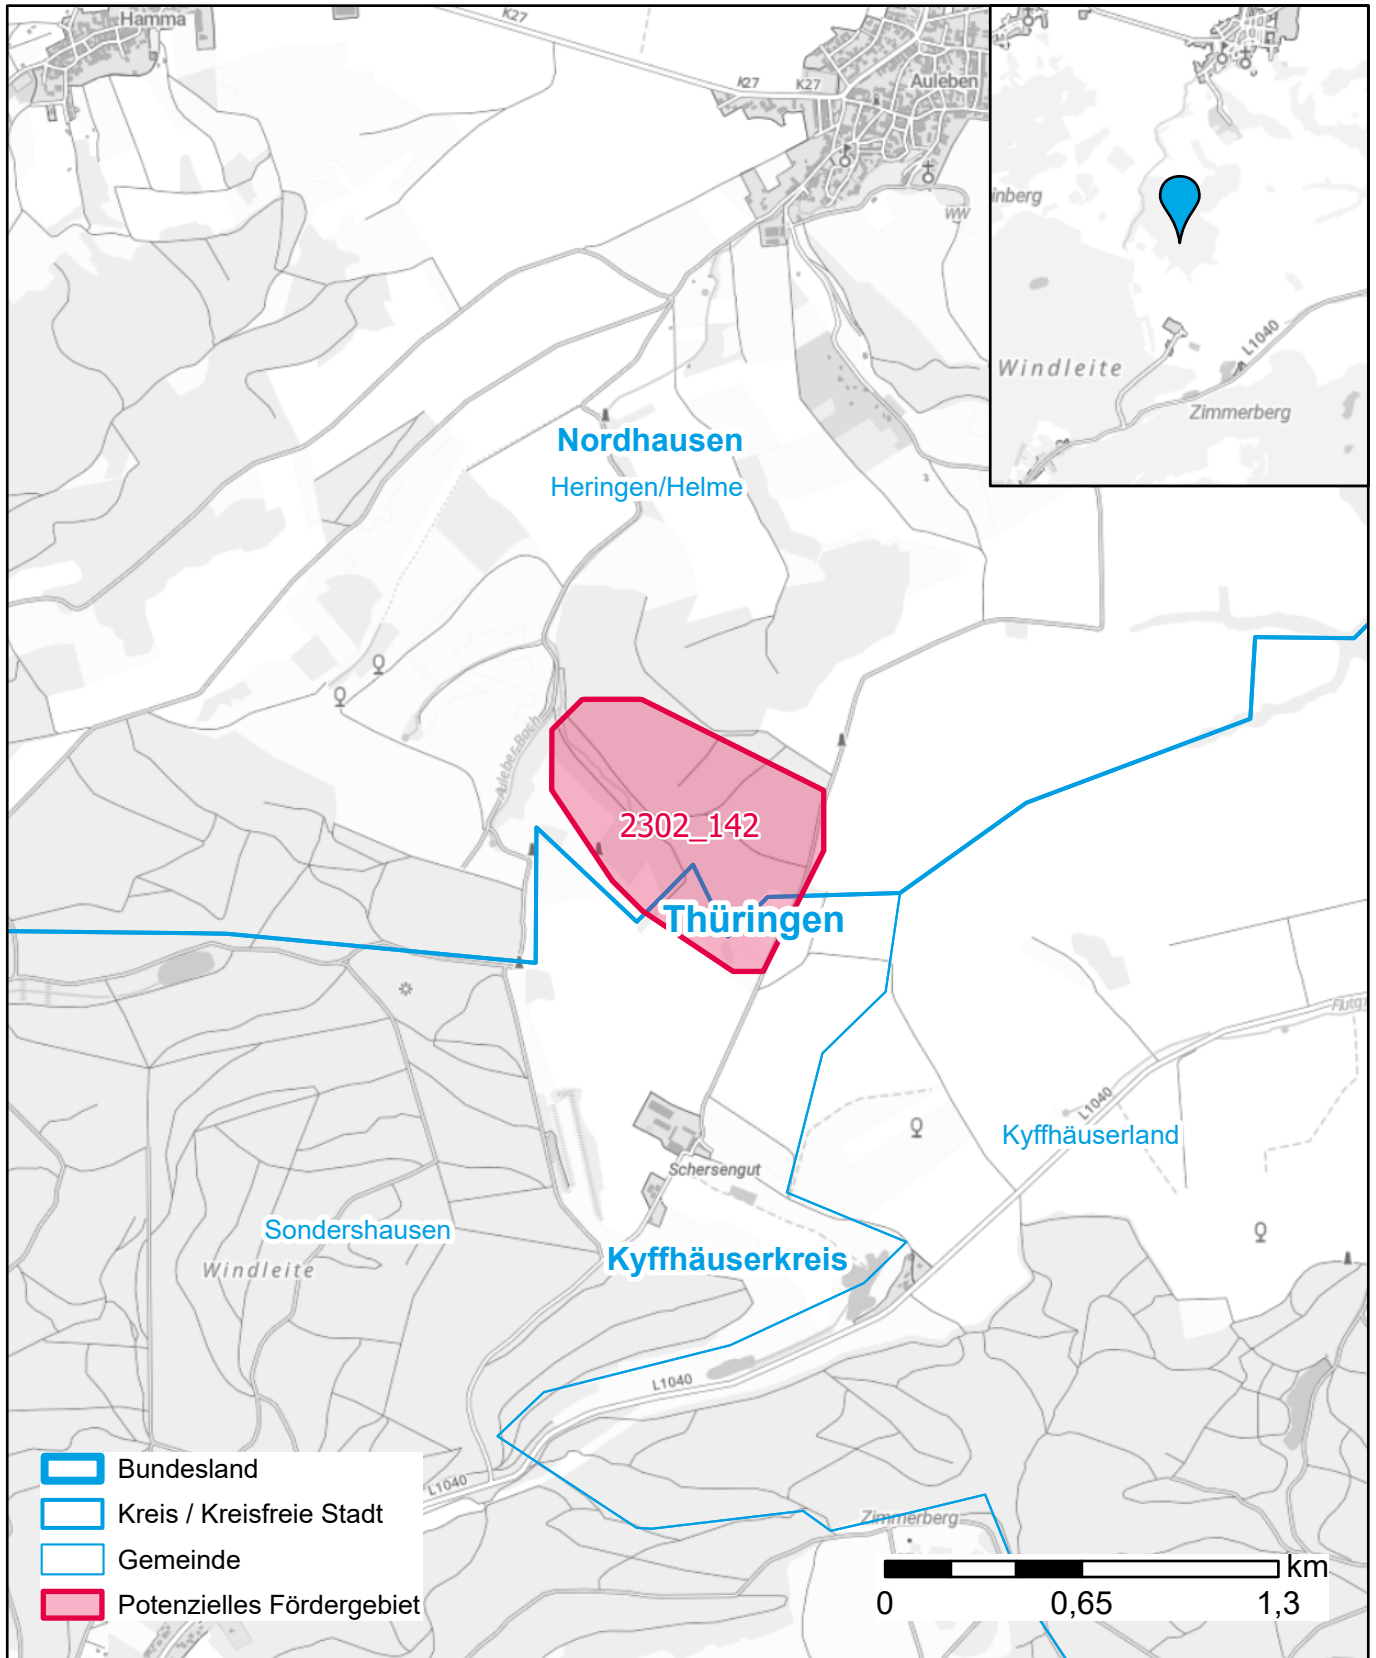

# Markterkundungsverfahren zur Schließung weißer Flecken

Landkreis Nordhausen, Landkreis Kyffhäuserkreis, Stadt Heringen/Helme, Stadt Sondershausen

Gebiets-ID: 2302\_142

Darstellung: Planstand Juni 2023  
Datenbasis: MIG April/Mai 2023  
Hintergrundkarte: © GeoBasis-DE / BKG (2022)