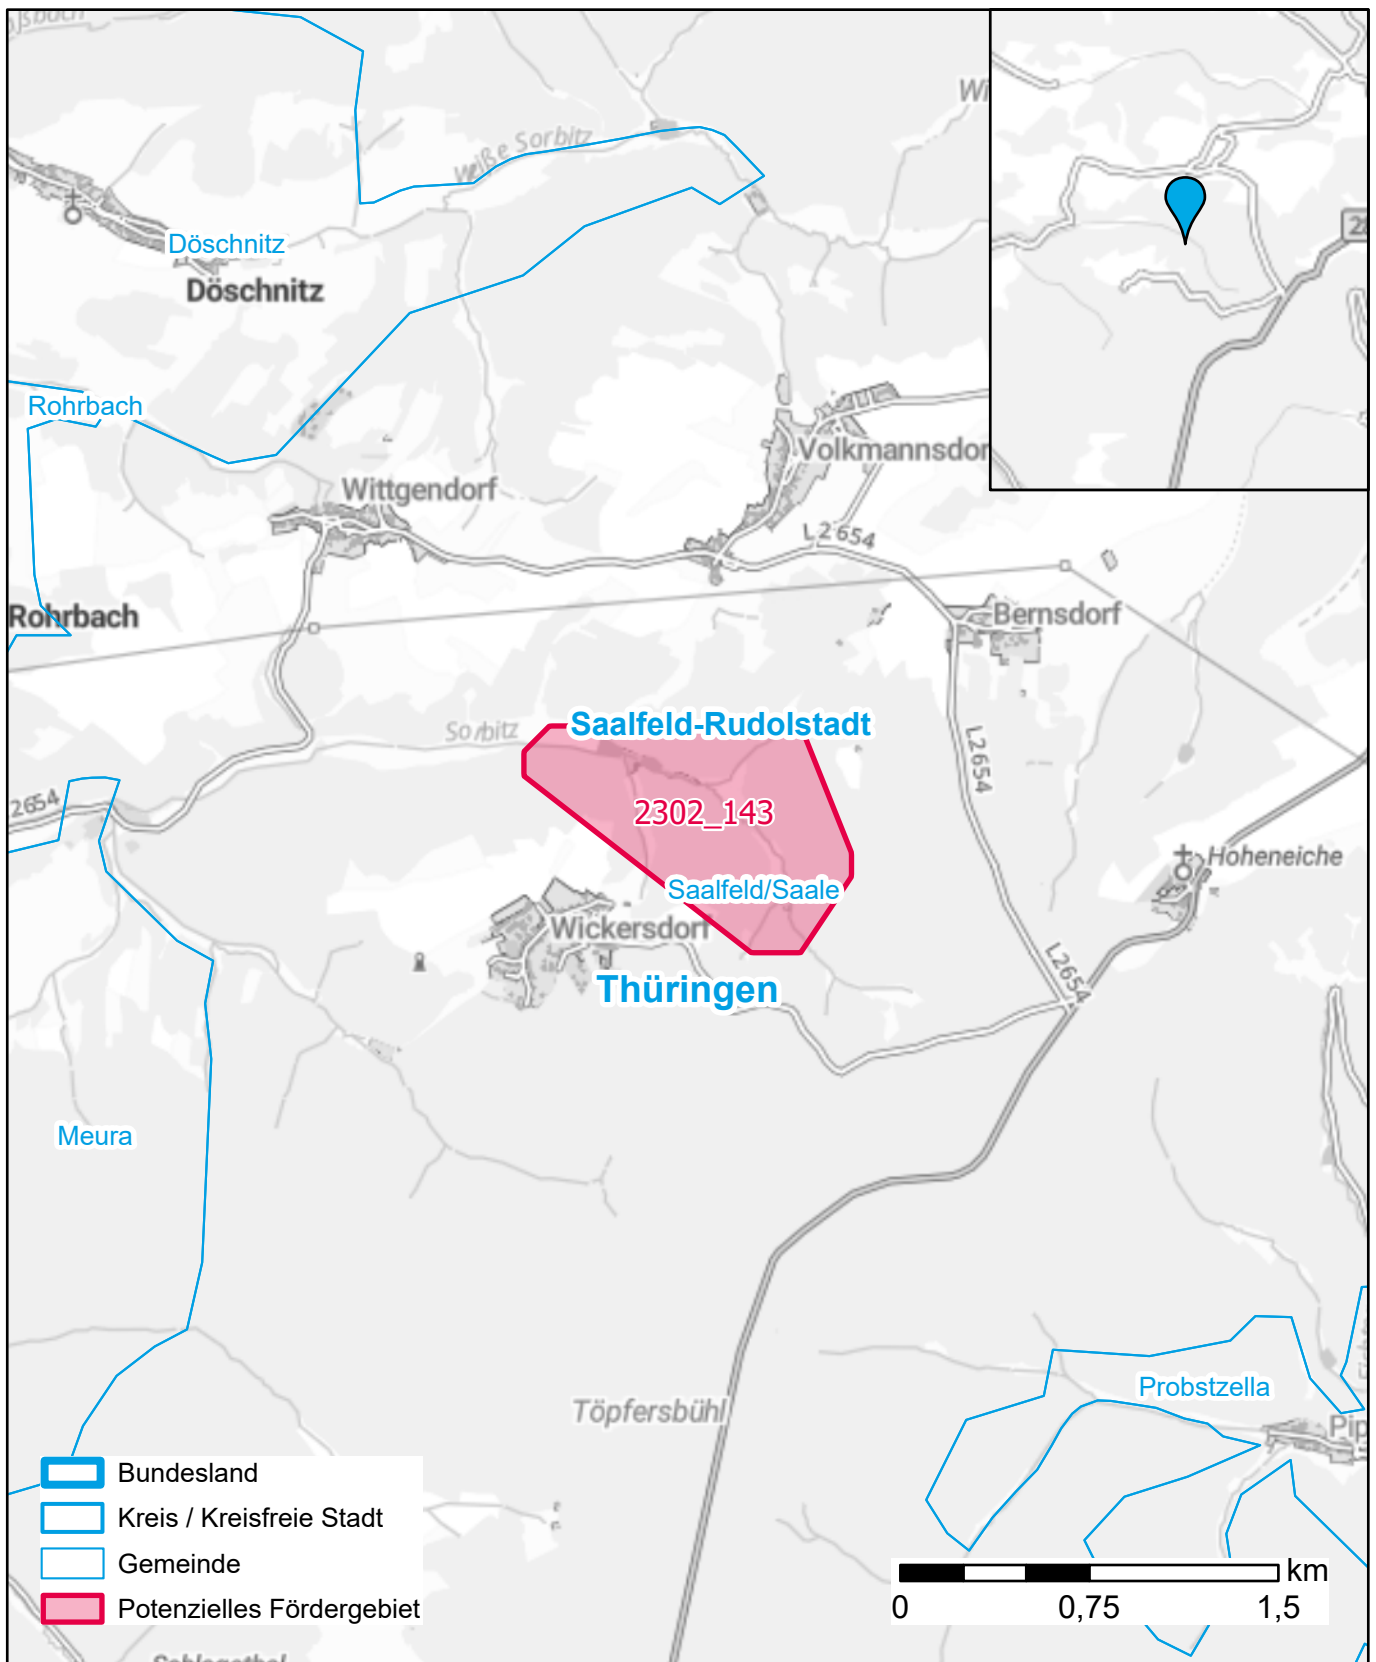

Markterkundungsverfahren zur Schließung weißer Flecken

Landkreis Saalfeld-Rudolstadt, Stadt Saalfeld/Saale

Gebiets-ID: 2302_143

Darstellung: Planstand Juni 2023

Datenbasis: MIG April/Mai 2023

Hintergrundkarte: © GeoBasis-DE / BKG (2022)