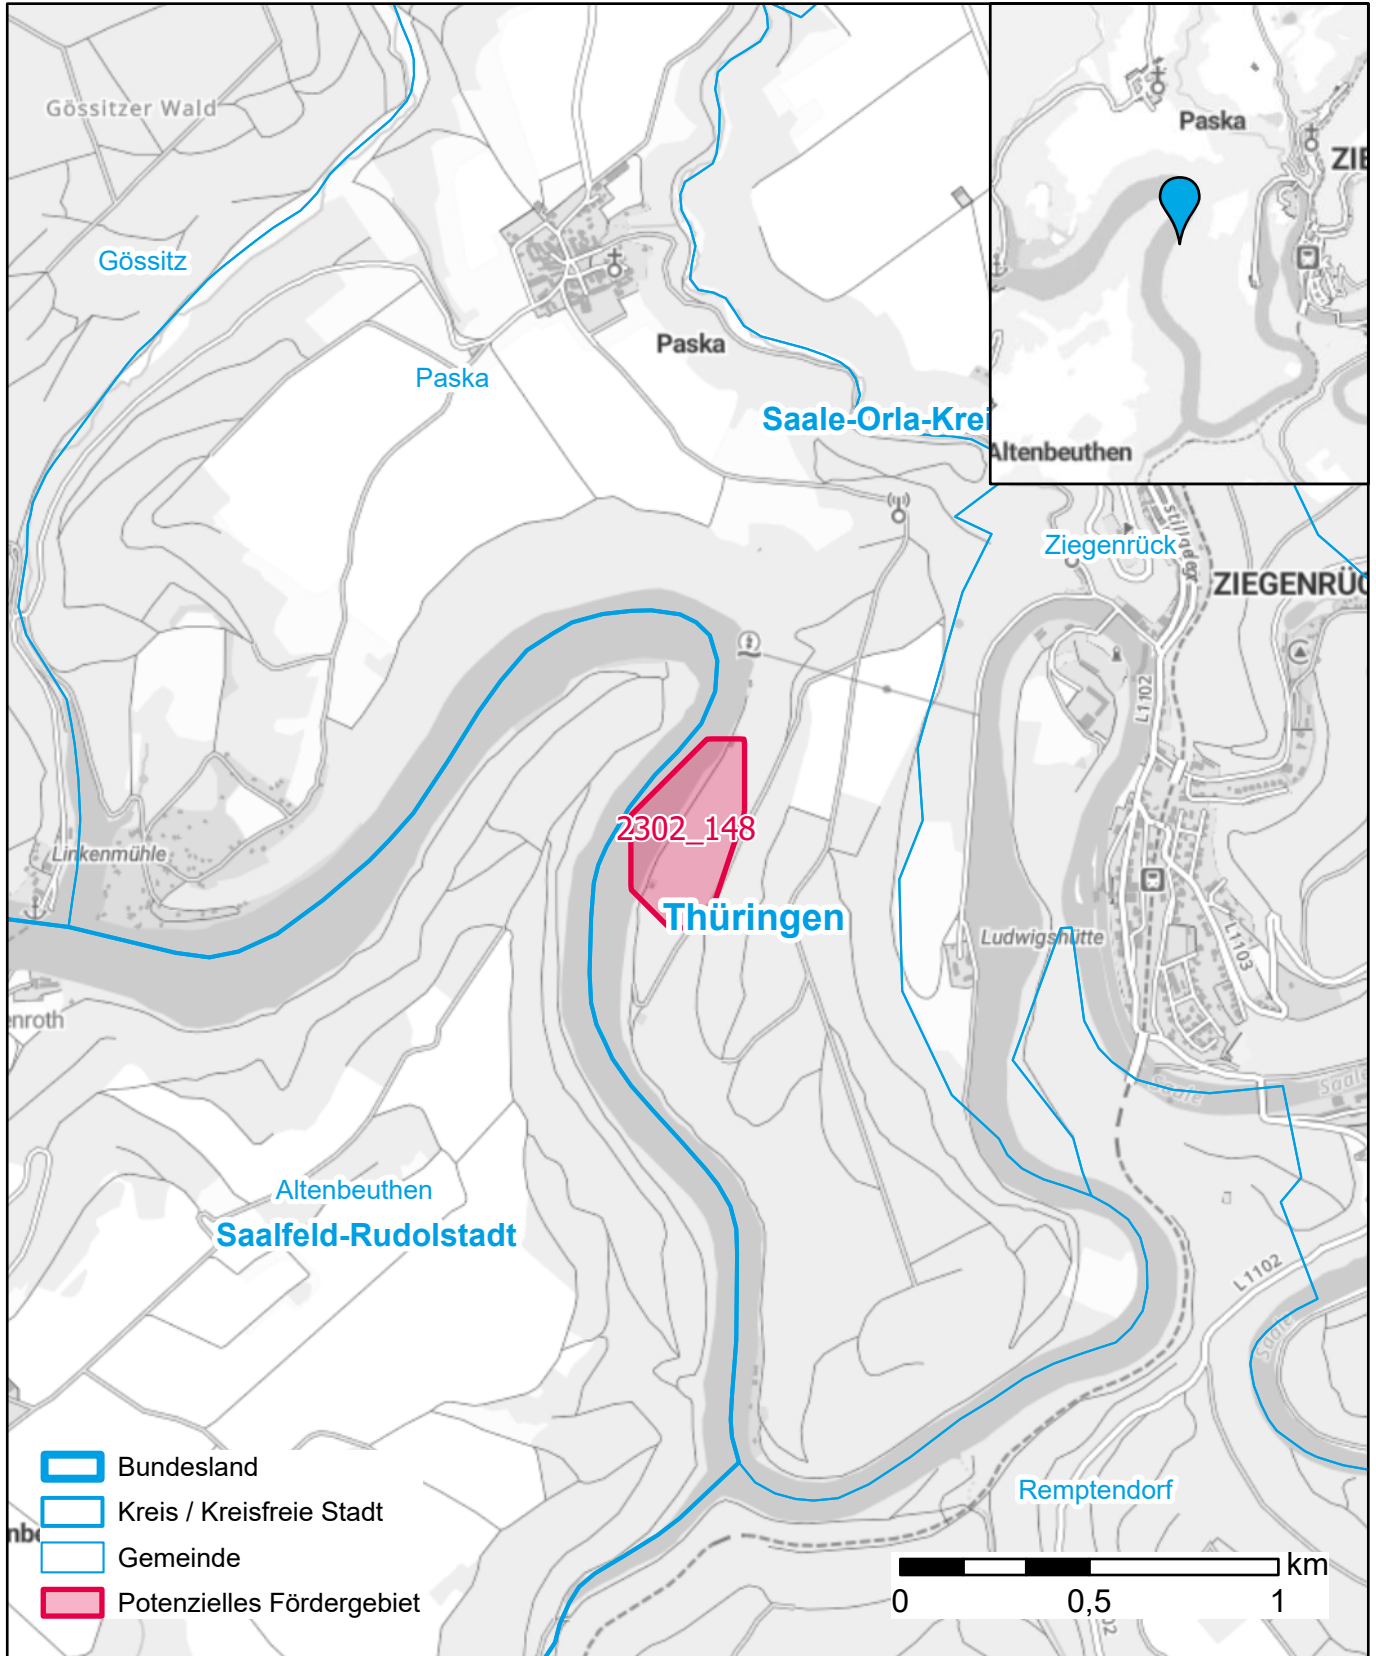

Markterkundungsverfahren zur Schließung weißer Flecken

Landkreis Saale-Orla-Kreis, Gemeinde Paska
Gebiets-ID: 2302_148

Darstellung: Planstand Juni 2023
Datenbasis: MIG April/Mai 2023
Hintergrundkarte: © GeoBasis-DE / BKG (2022)