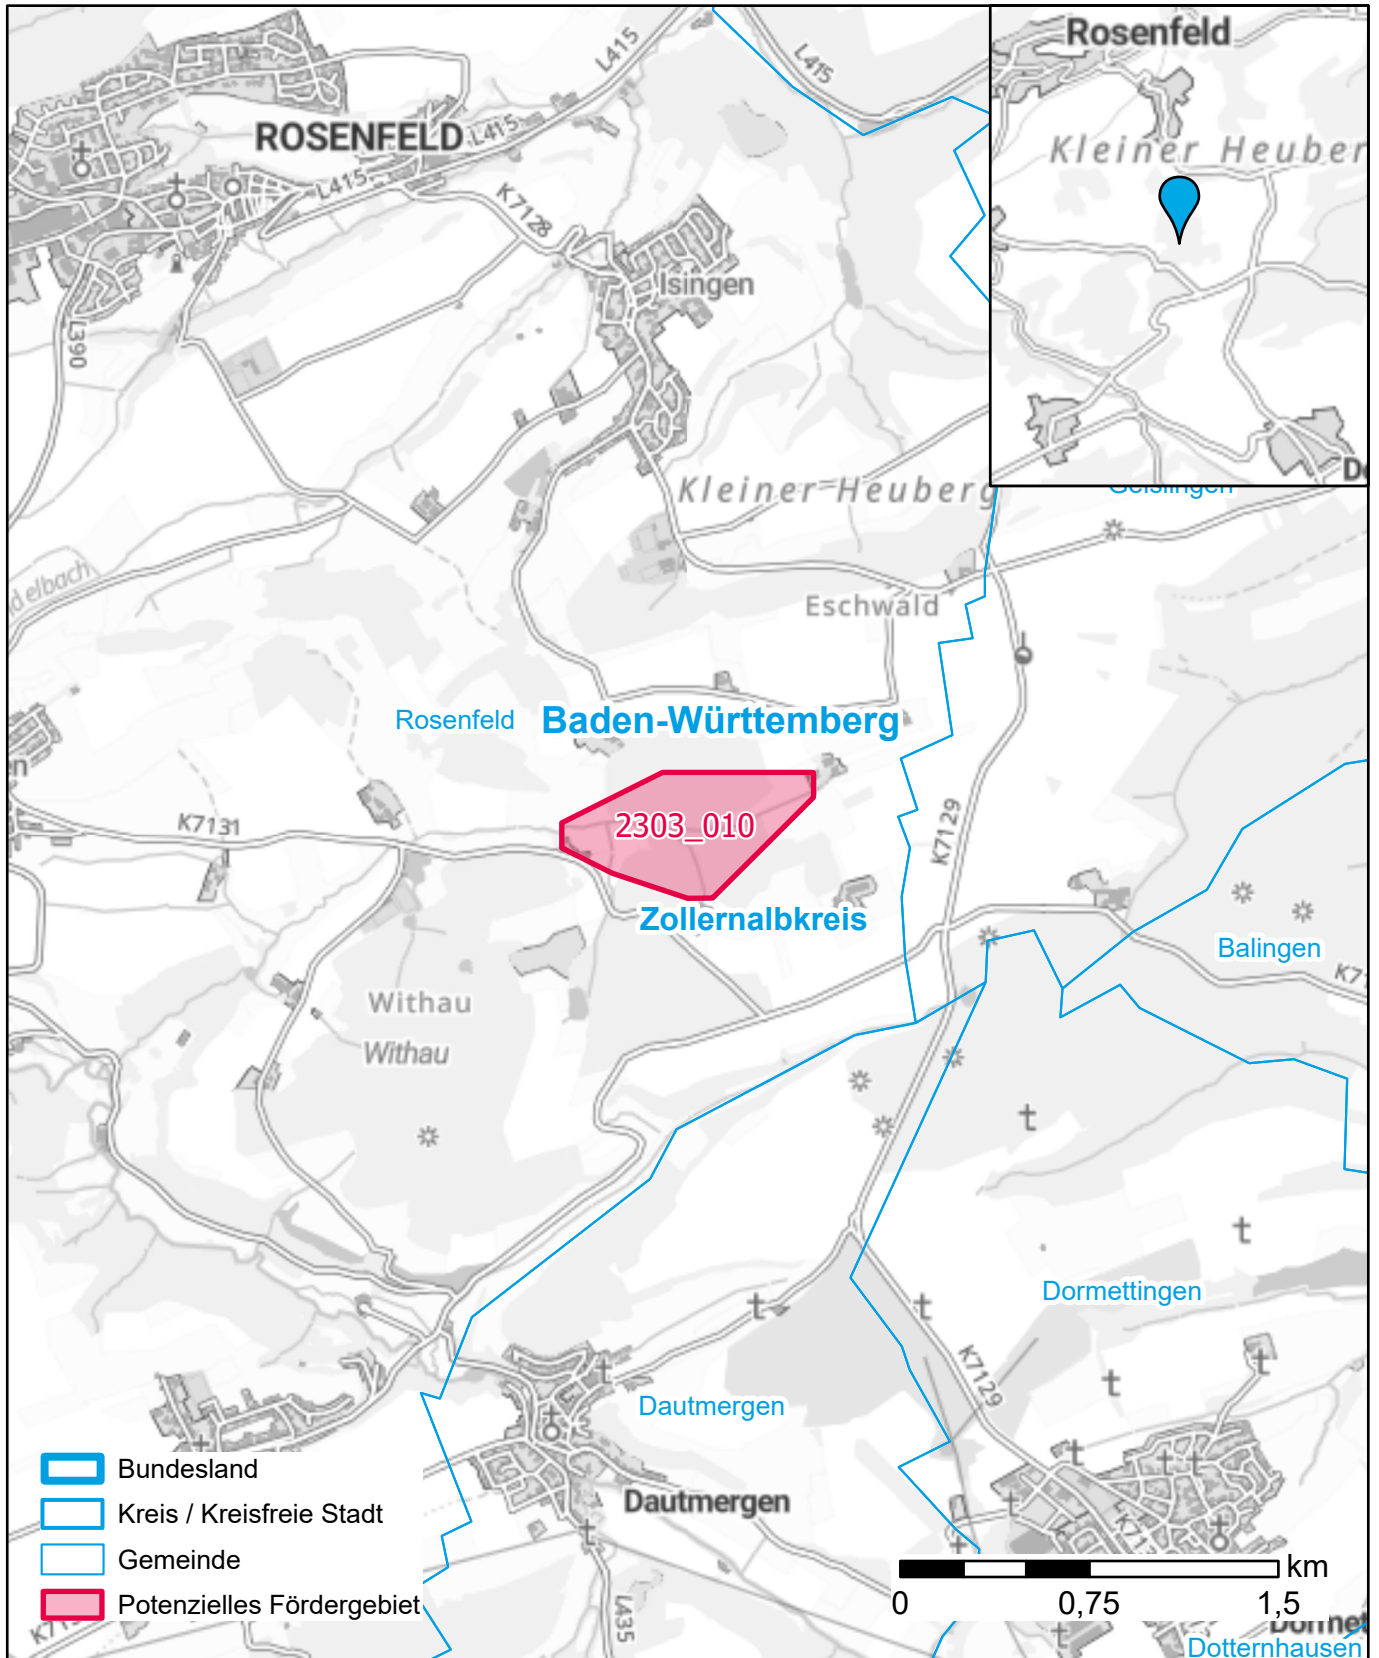

Markterkundungsverfahren zur Schließung weißer Flecken

Landkreis Zollernalbkreis, Stadt Rosenfeld

Gebiets-ID: 2303_010

Darstellung: Planstand Juni 2023

Datenbasis: MIG April/Mai 2023

Hintergrundkarte: © GeoBasis-DE / BKG (2022)