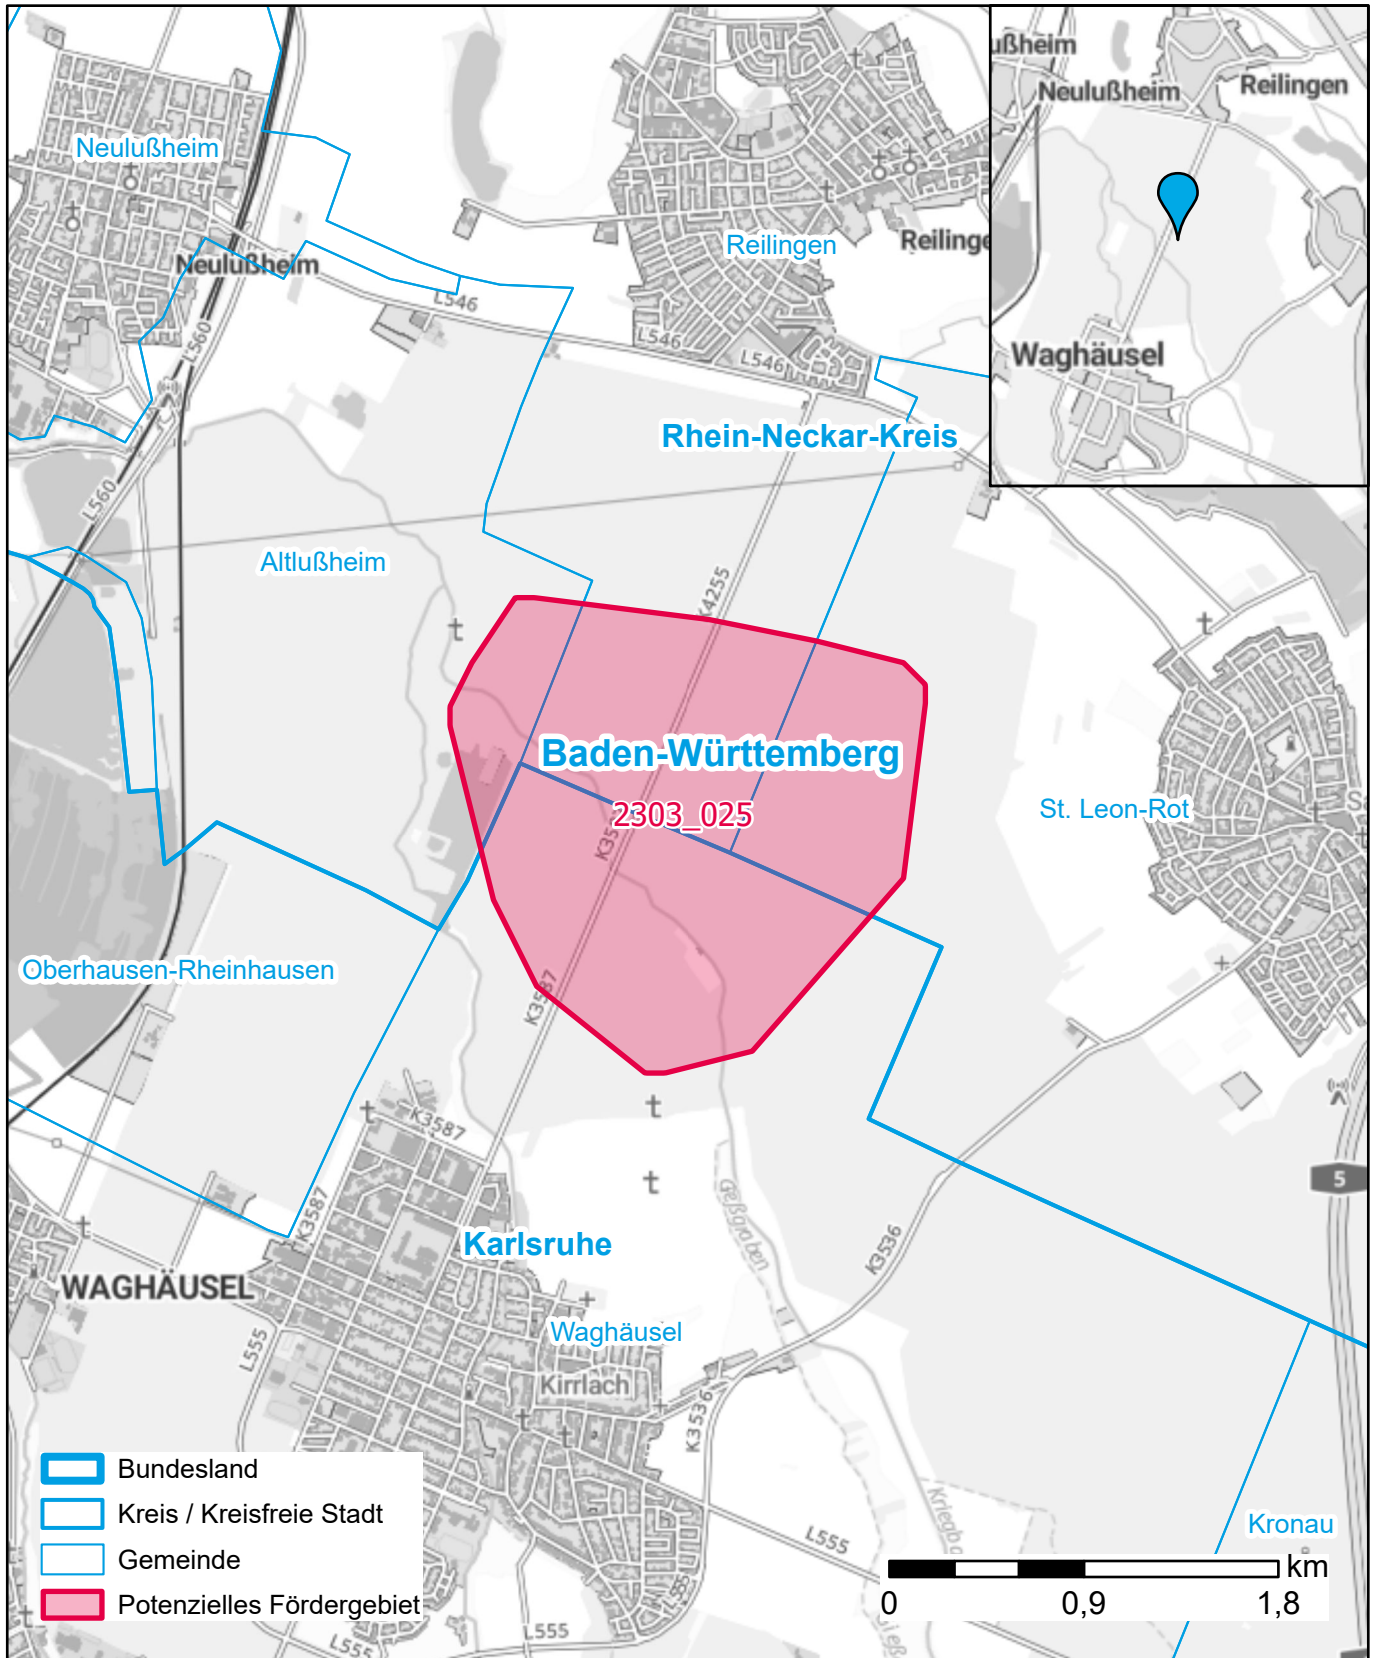

# Markterkundungsverfahren zur Schließung weißer Flecken

Landkreis Karlsruhe, Landkreis Rhein-Neckar-Kreis, Stadt Waghäusel, Gemeinde St. Leon-Rot, Gemeinde Altlußheim, Gemeinde Reilingen  
Gebiets-ID: 2303\_025

Darstellung: Planstand Juni 2023  
Datenbasis: MIG April/Mai 2023  
Hintergrundkarte: © GeoBasis-DE / BKG (2022)