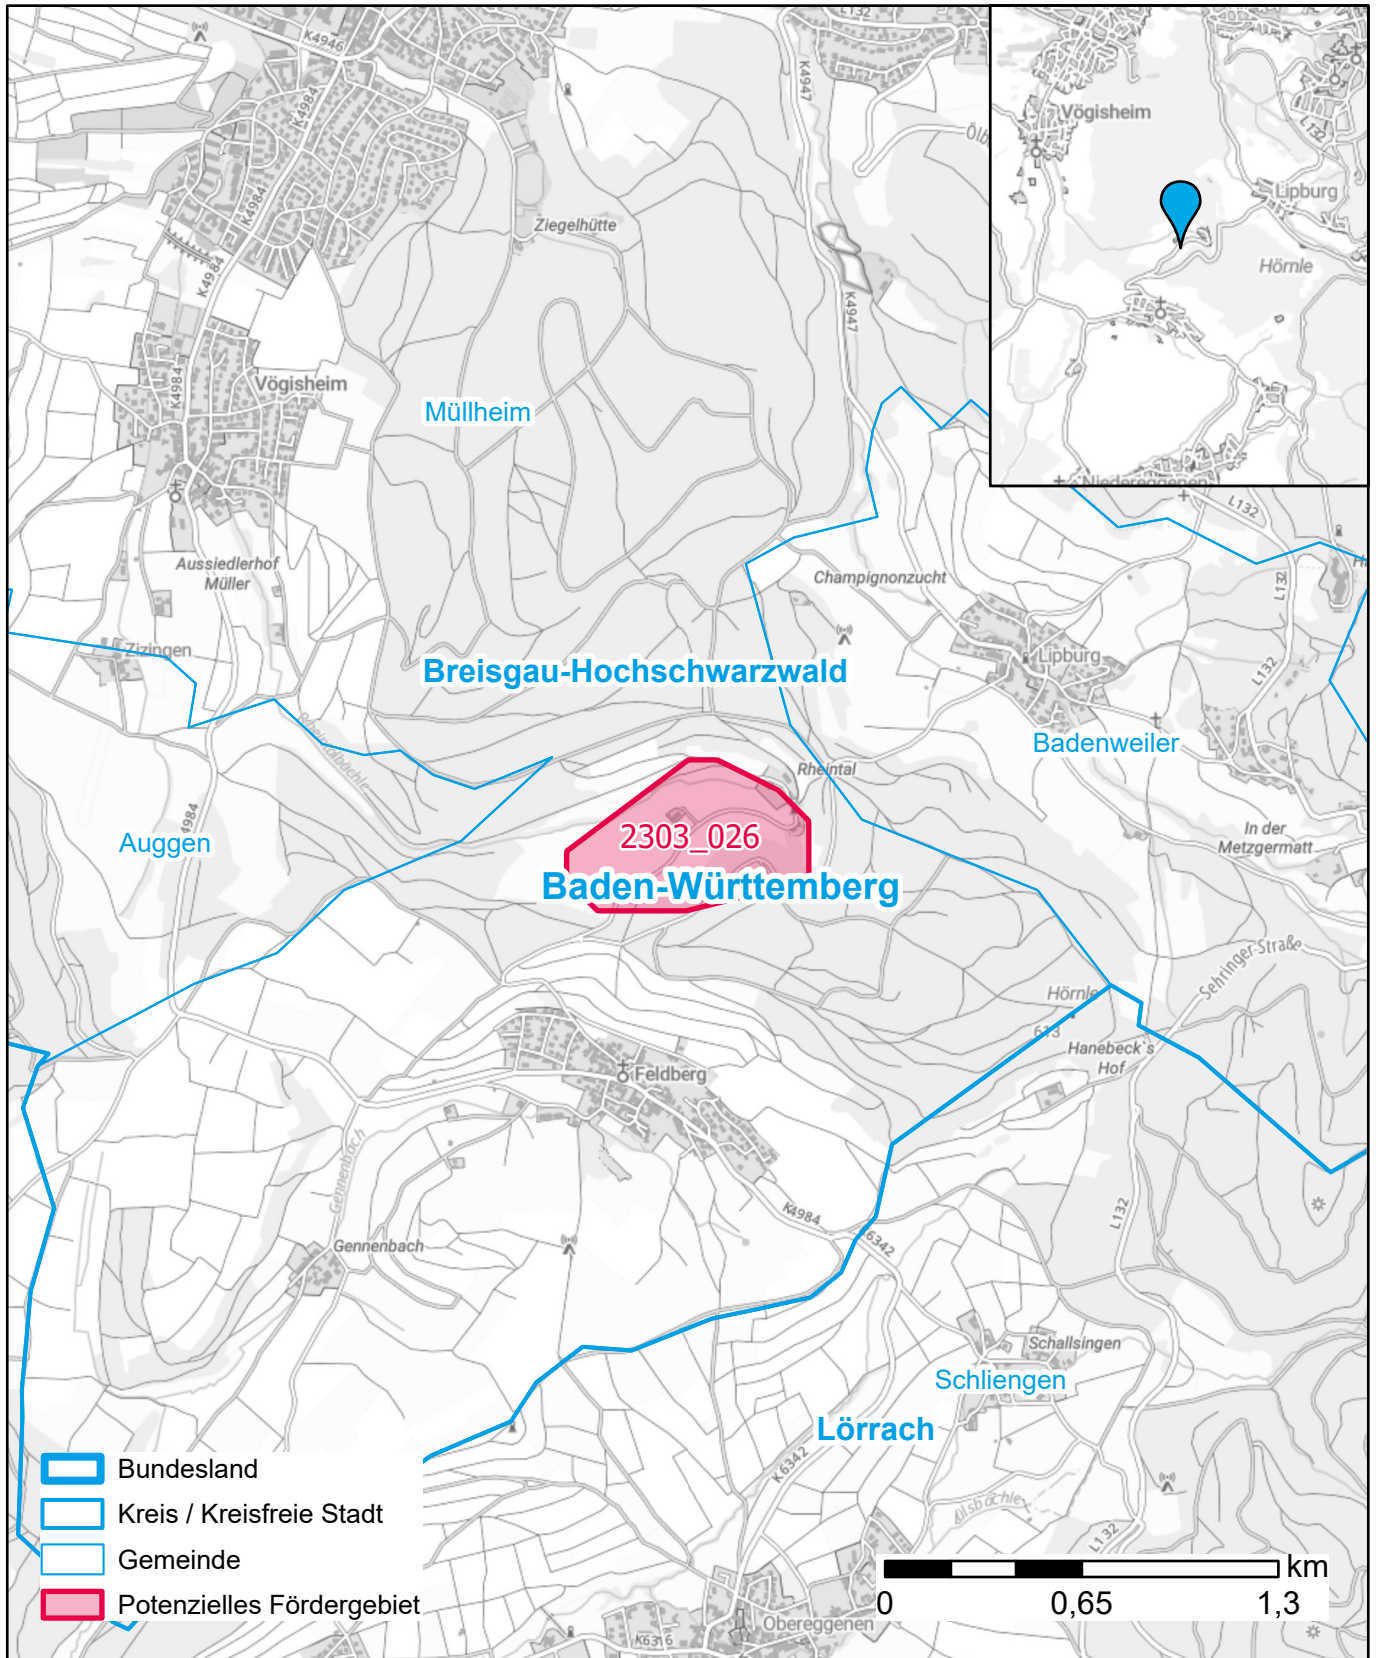

Markterkundungsverfahren zur Schließung weißer Flecken

Landkreis Breisgau-Hochschwarzwald, Stadt Müllheim

Gebiets-ID: 2303_026

Darstellung: Planstand Juni 2023

Datenbasis: MIG April/Mai 2023

Hintergrundkarte: © GeoBasis-DE / BKG (2022)