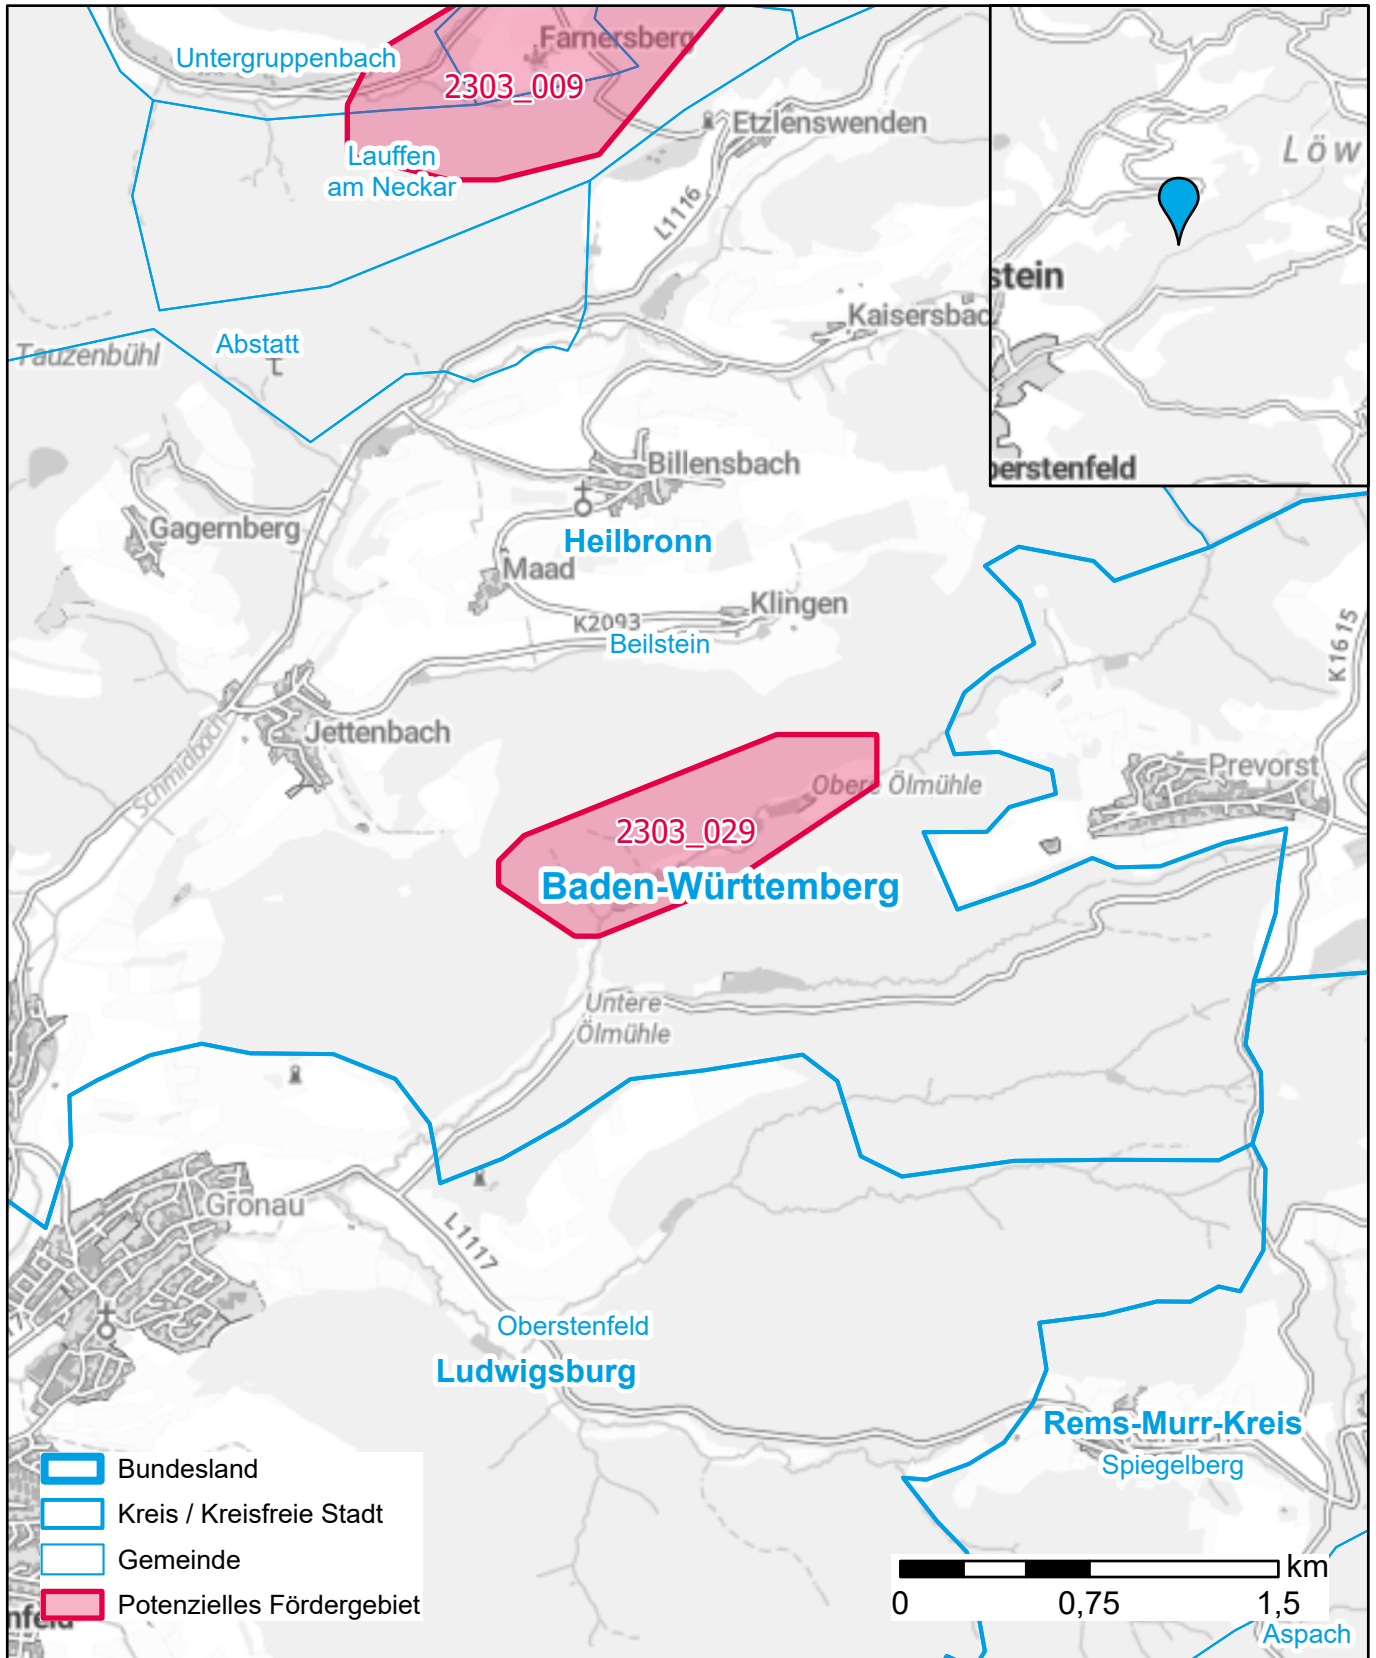

Markterkundungsverfahren zur Schließung weißer Flecken

Landkreis Heilbronn, Stadt Beilstein

Gebiets-ID: 2303_029

Darstellung: Planstand Juni 2023

Datenbasis: MIG April/Mai 2023

Hintergrundkarte: © GeoBasis-DE / BKG (2022)