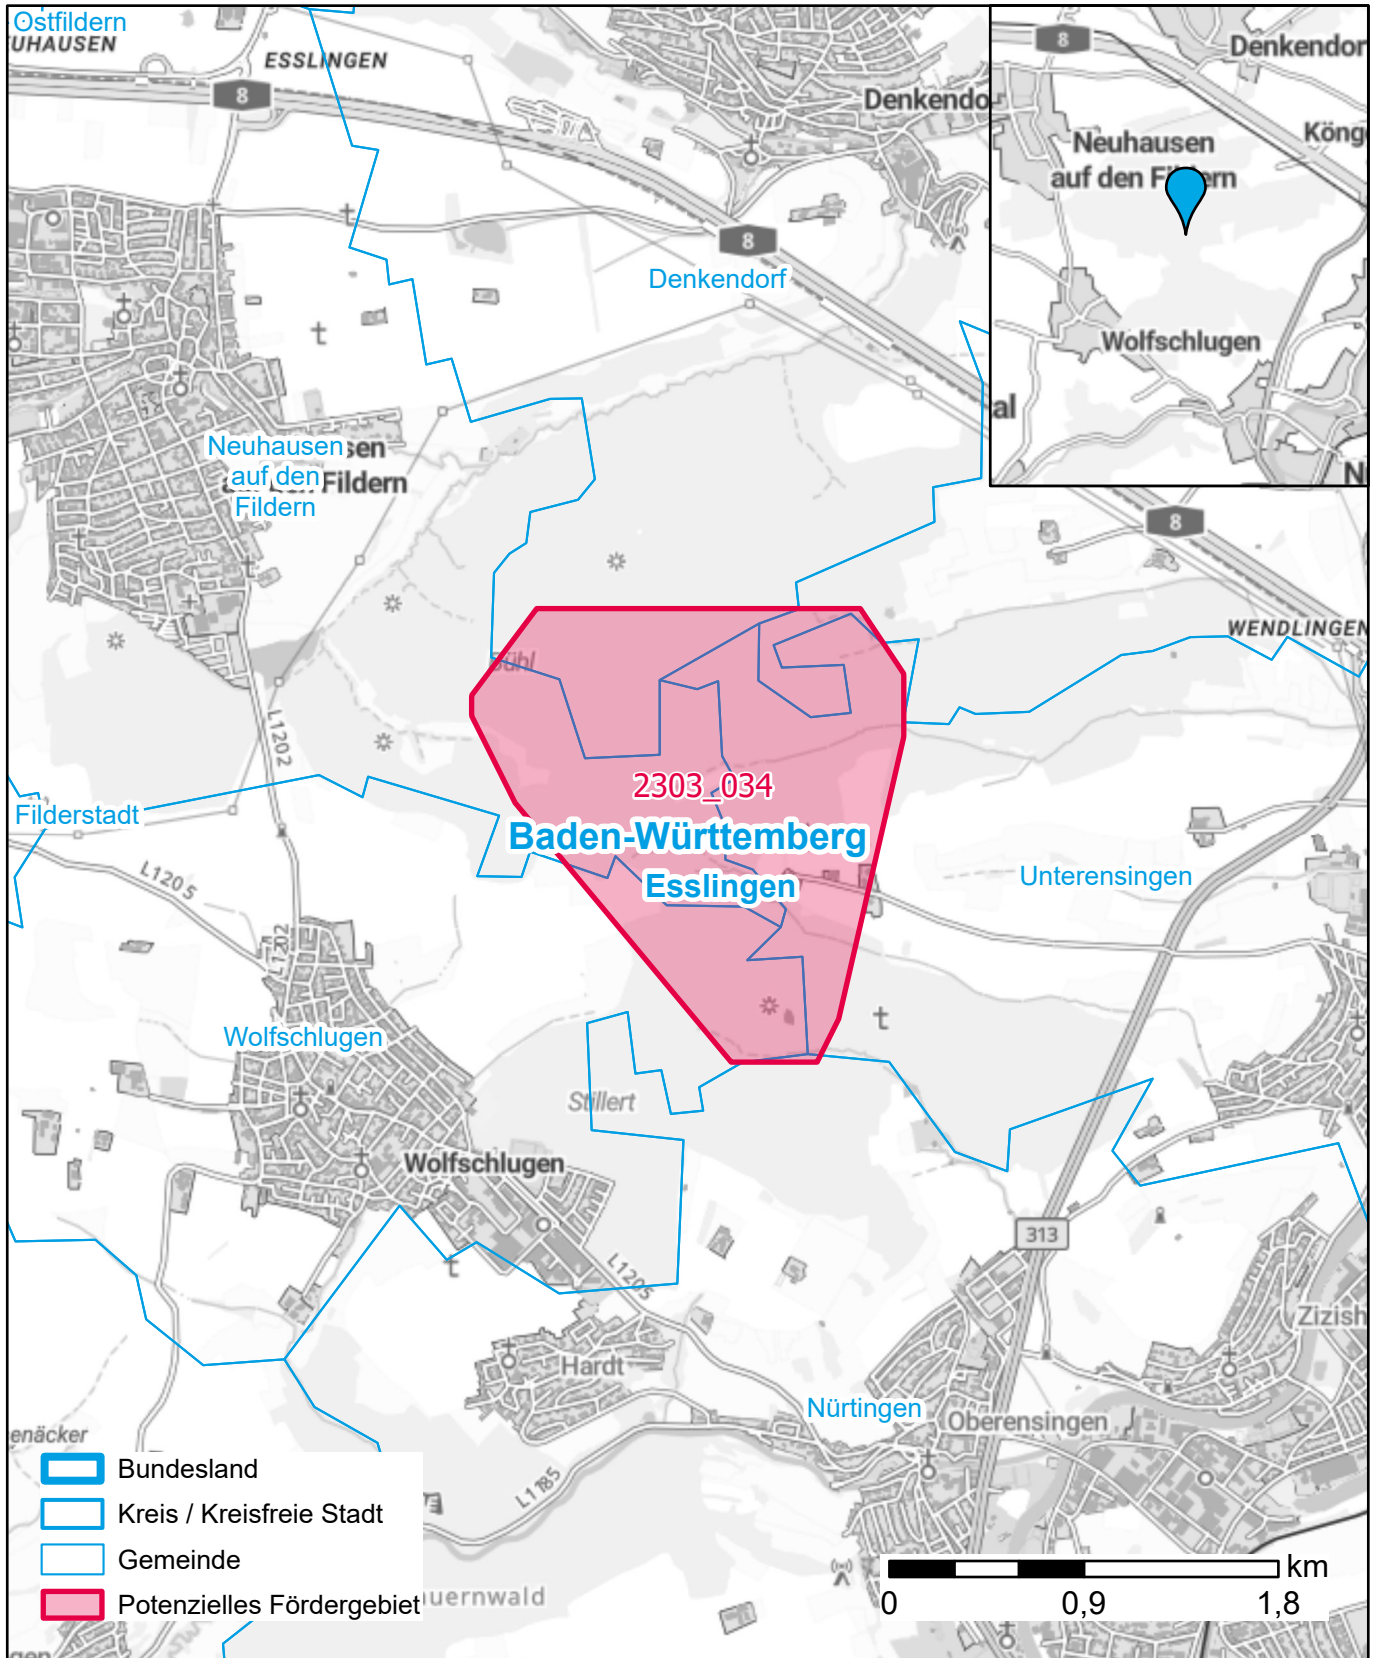

Markterkundungsverfahren zur Schließung weißer Flecken

Landkreis Esslingen, Gemeinde Denkendorf, Gemeinde Neuhausen auf den Fildern, Stadt Nürtingen, Gemeinde Unterensingen, Gemeinde Wolfschlugen, Gemeinde Köngen
Gebiets-ID: 2303_034

Darstellung: Planstand Juni 2023
Datenbasis: MIG April/Mai 2023
Hintergrundkarte: © GeoBasis-DE / BKG (2022)