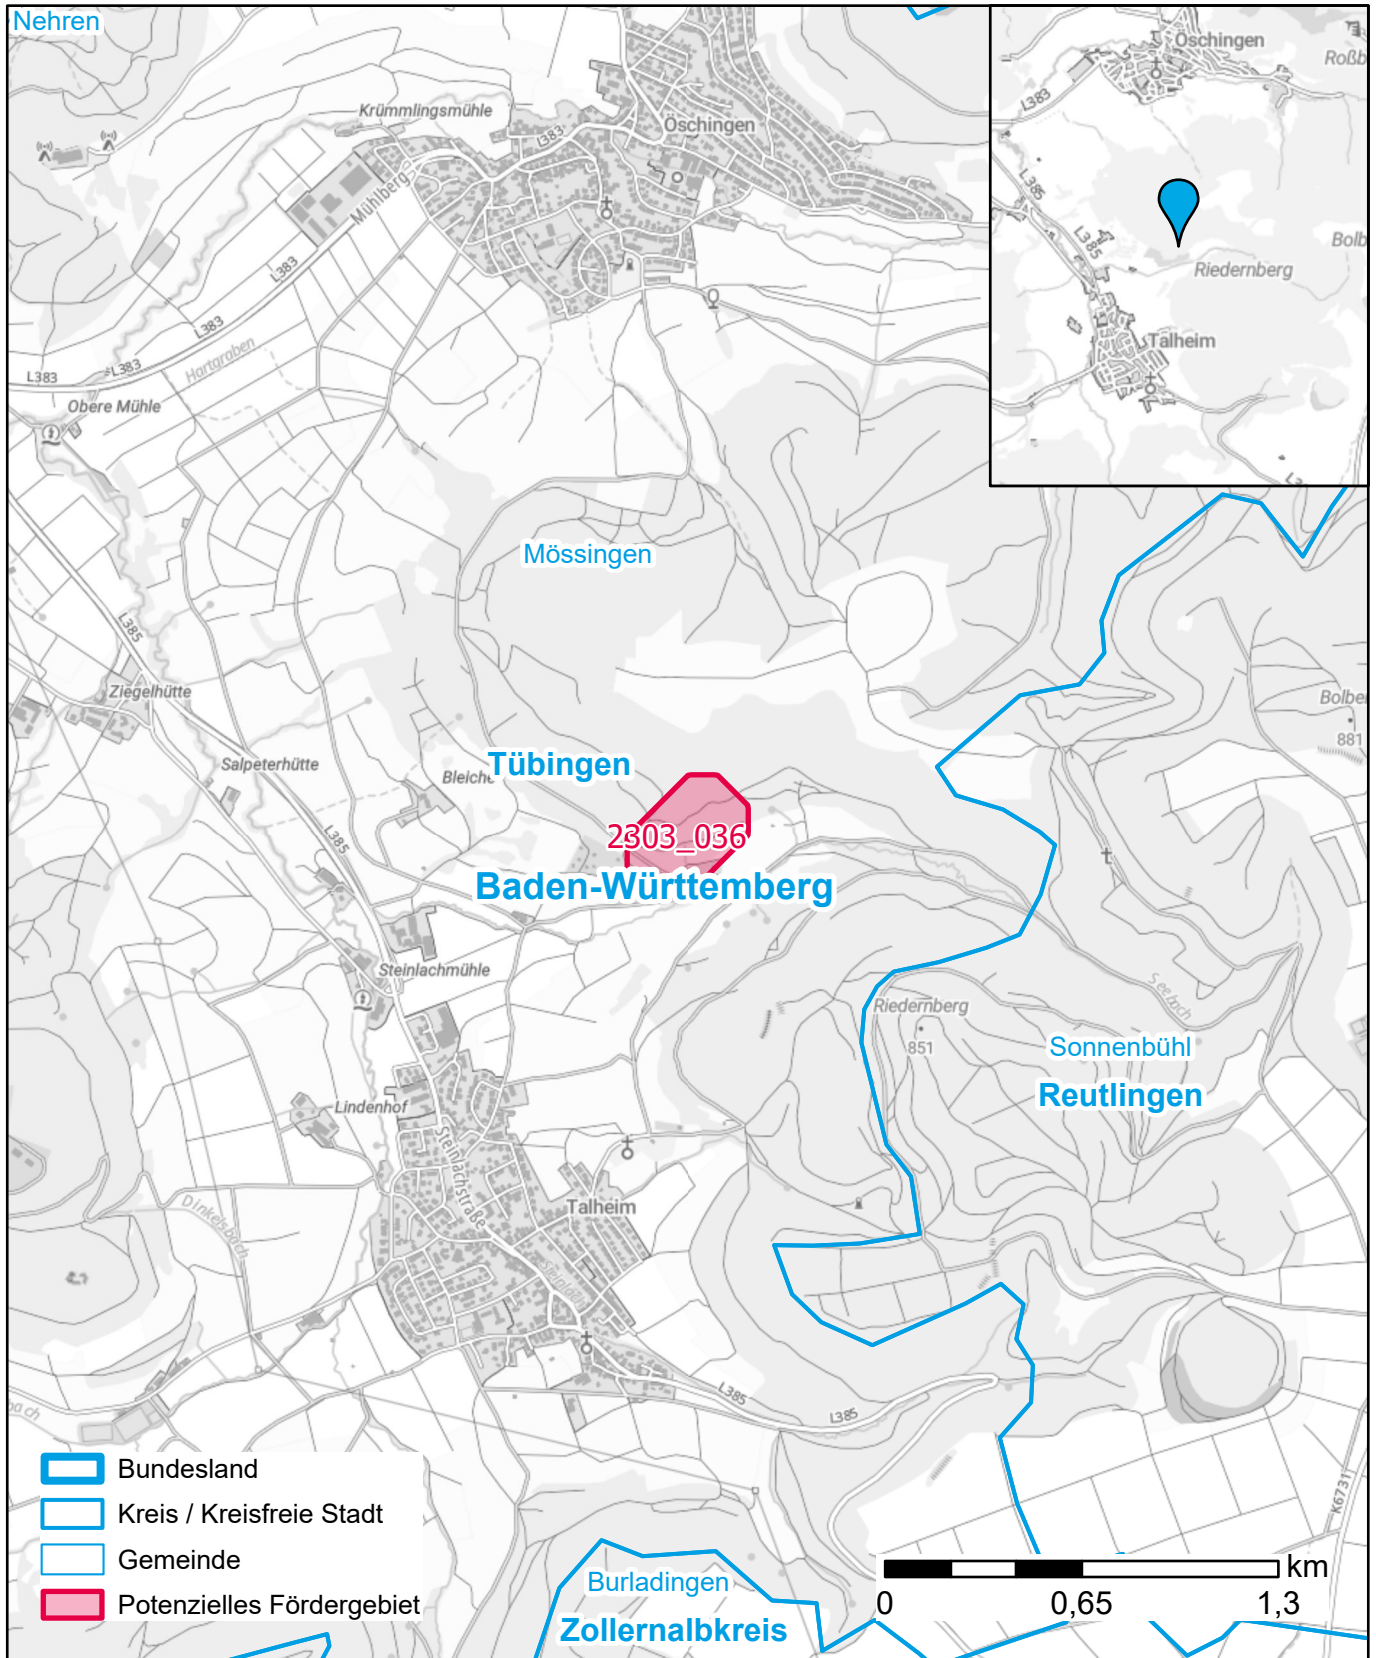

Markterkundungsverfahren zur Schließung weißer Flecken

Landkreis Tübingen, Stadt Mössingen

Gebiets-ID: 2303_036

Darstellung: Planstand Juni 2023

Datenbasis: MIG April/Mai 2023

Hintergrundkarte: © GeoBasis-DE / BKG (2022)