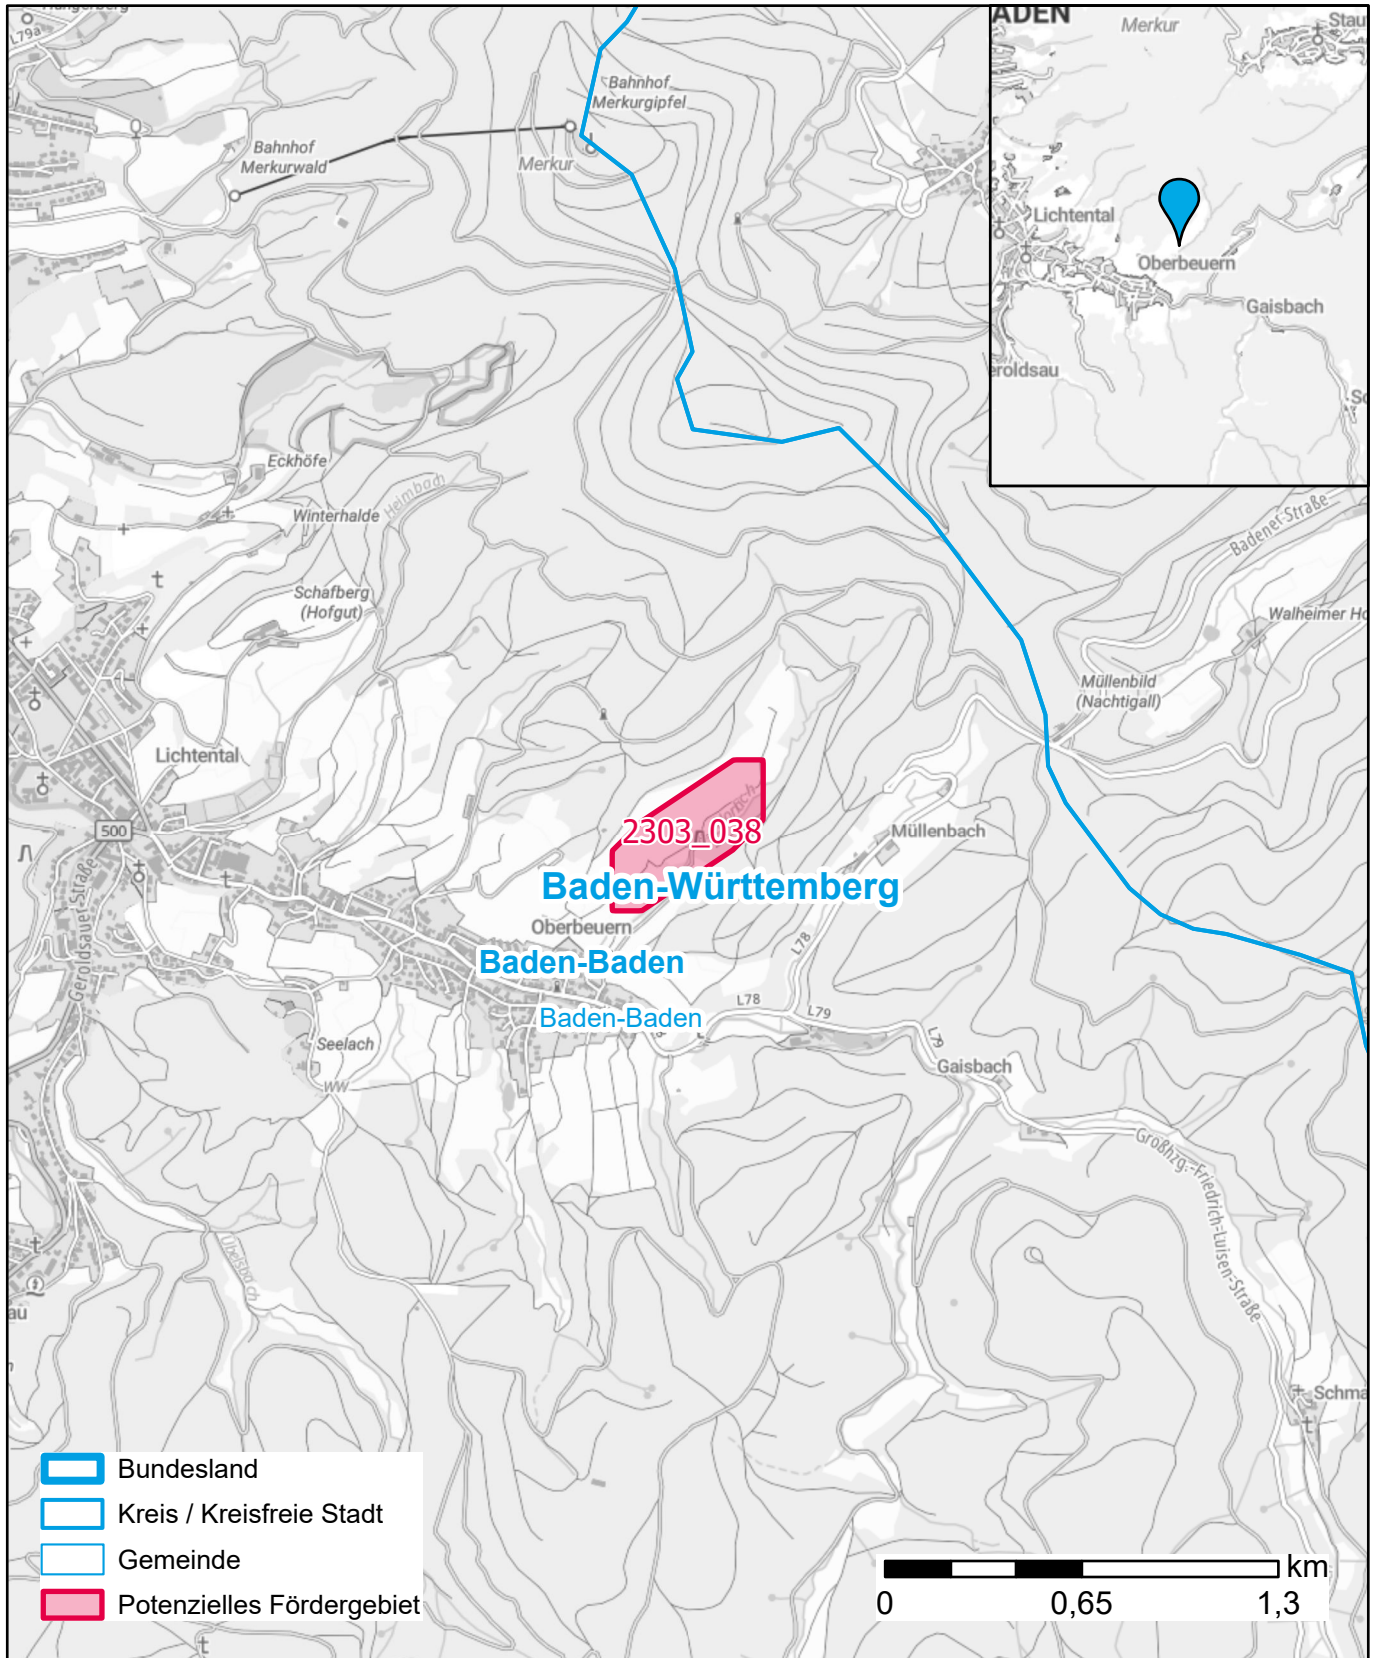

Markterkundungsverfahren zur Schließung weißer Flecken

Stadtkreis Baden-Baden, Stadt Baden-Baden

Gebiets-ID: 2303_038

Darstellung: Planstand Juni 2023
Datenbasis: MIG April/Mai 2023
Hintergrundkarte: © GeoBasis-DE / BKG (2022)