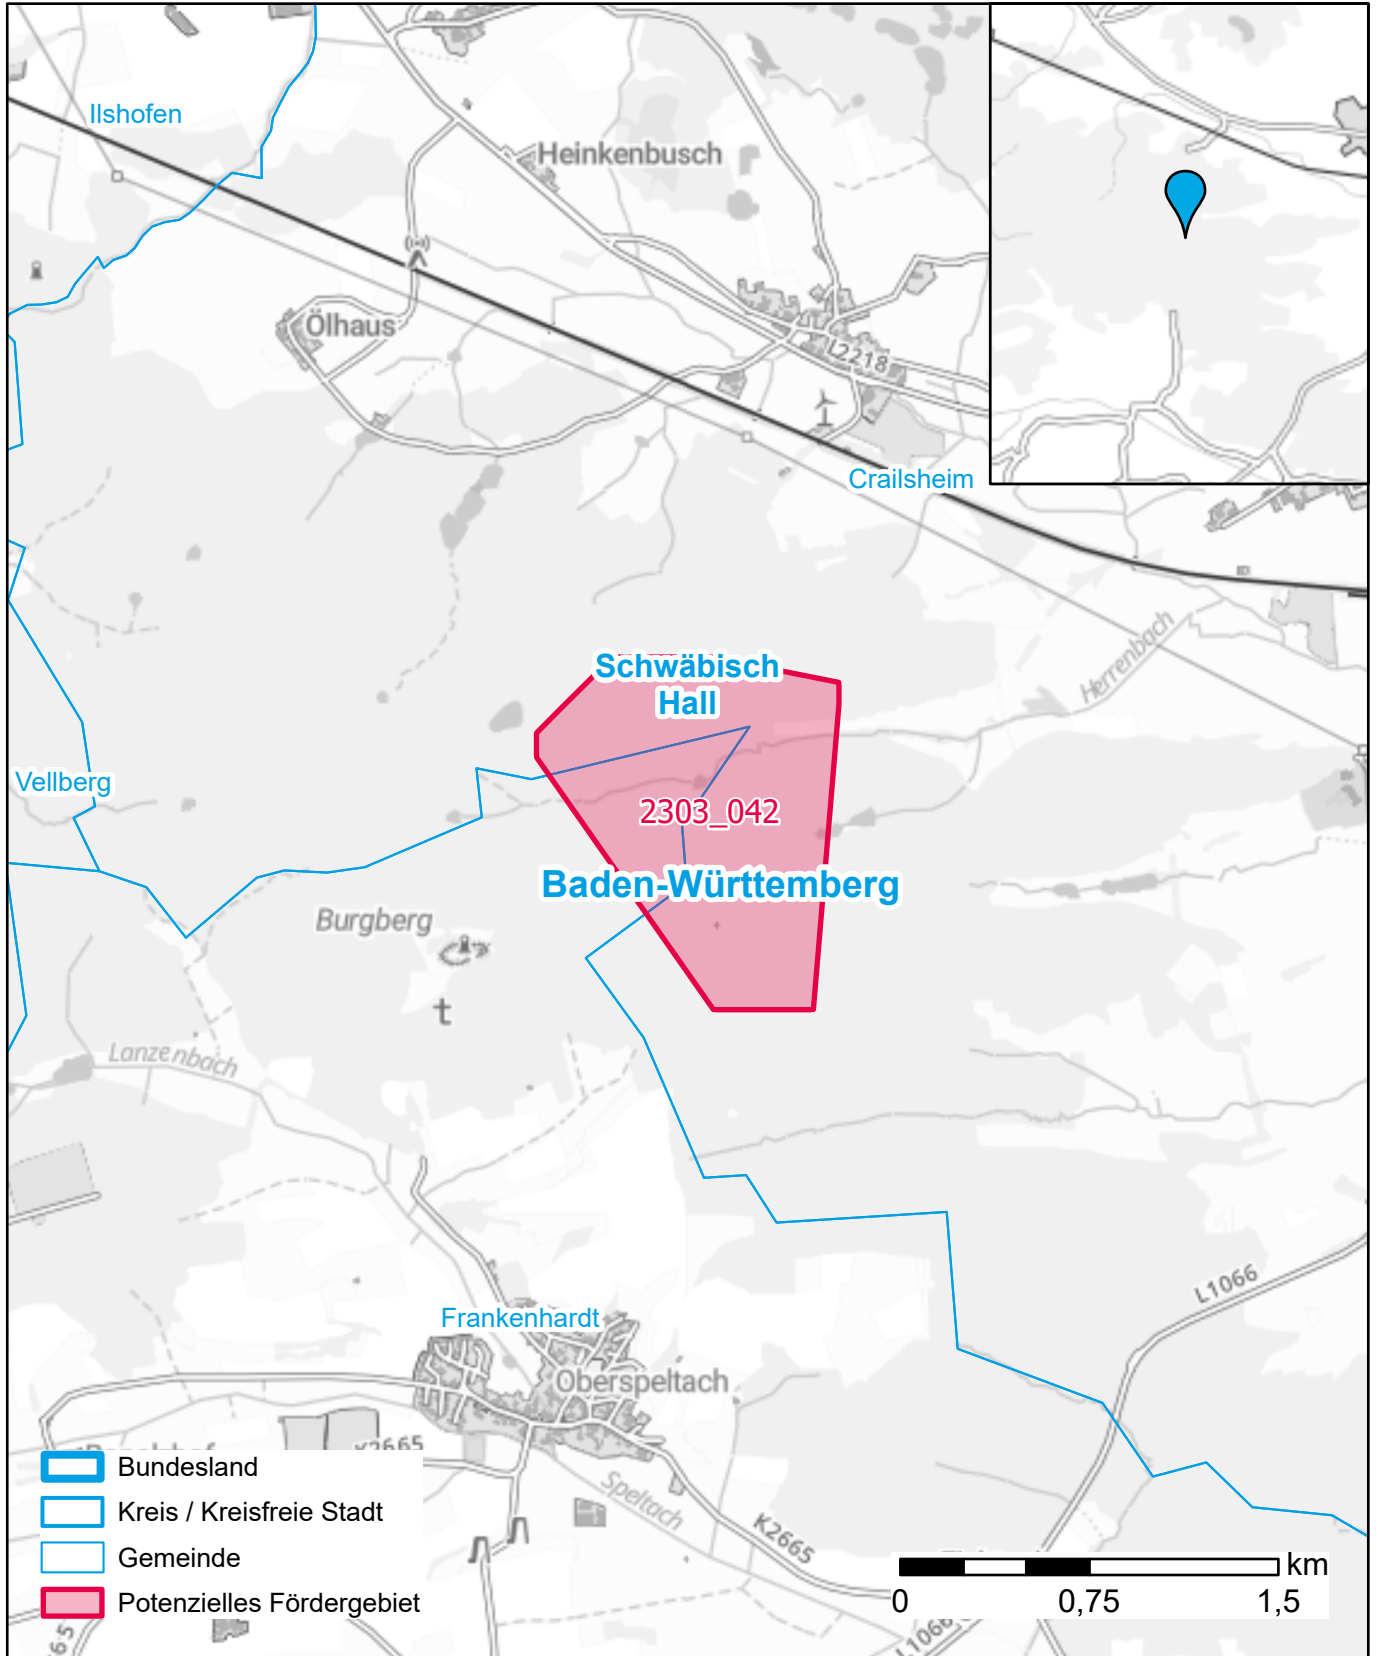

Markterkundungsverfahren zur Schließung weißer Flecken

Landkreis Schwäbisch Hall, Stadt Crailsheim, Gemeinde Frankenhardt
Gebiets-ID: 2303_042

Darstellung: Planstand Juni 2023
Datenbasis: MIG April/Mai 2023
Hintergrundkarte: © GeoBasis-DE / BKG (2022)