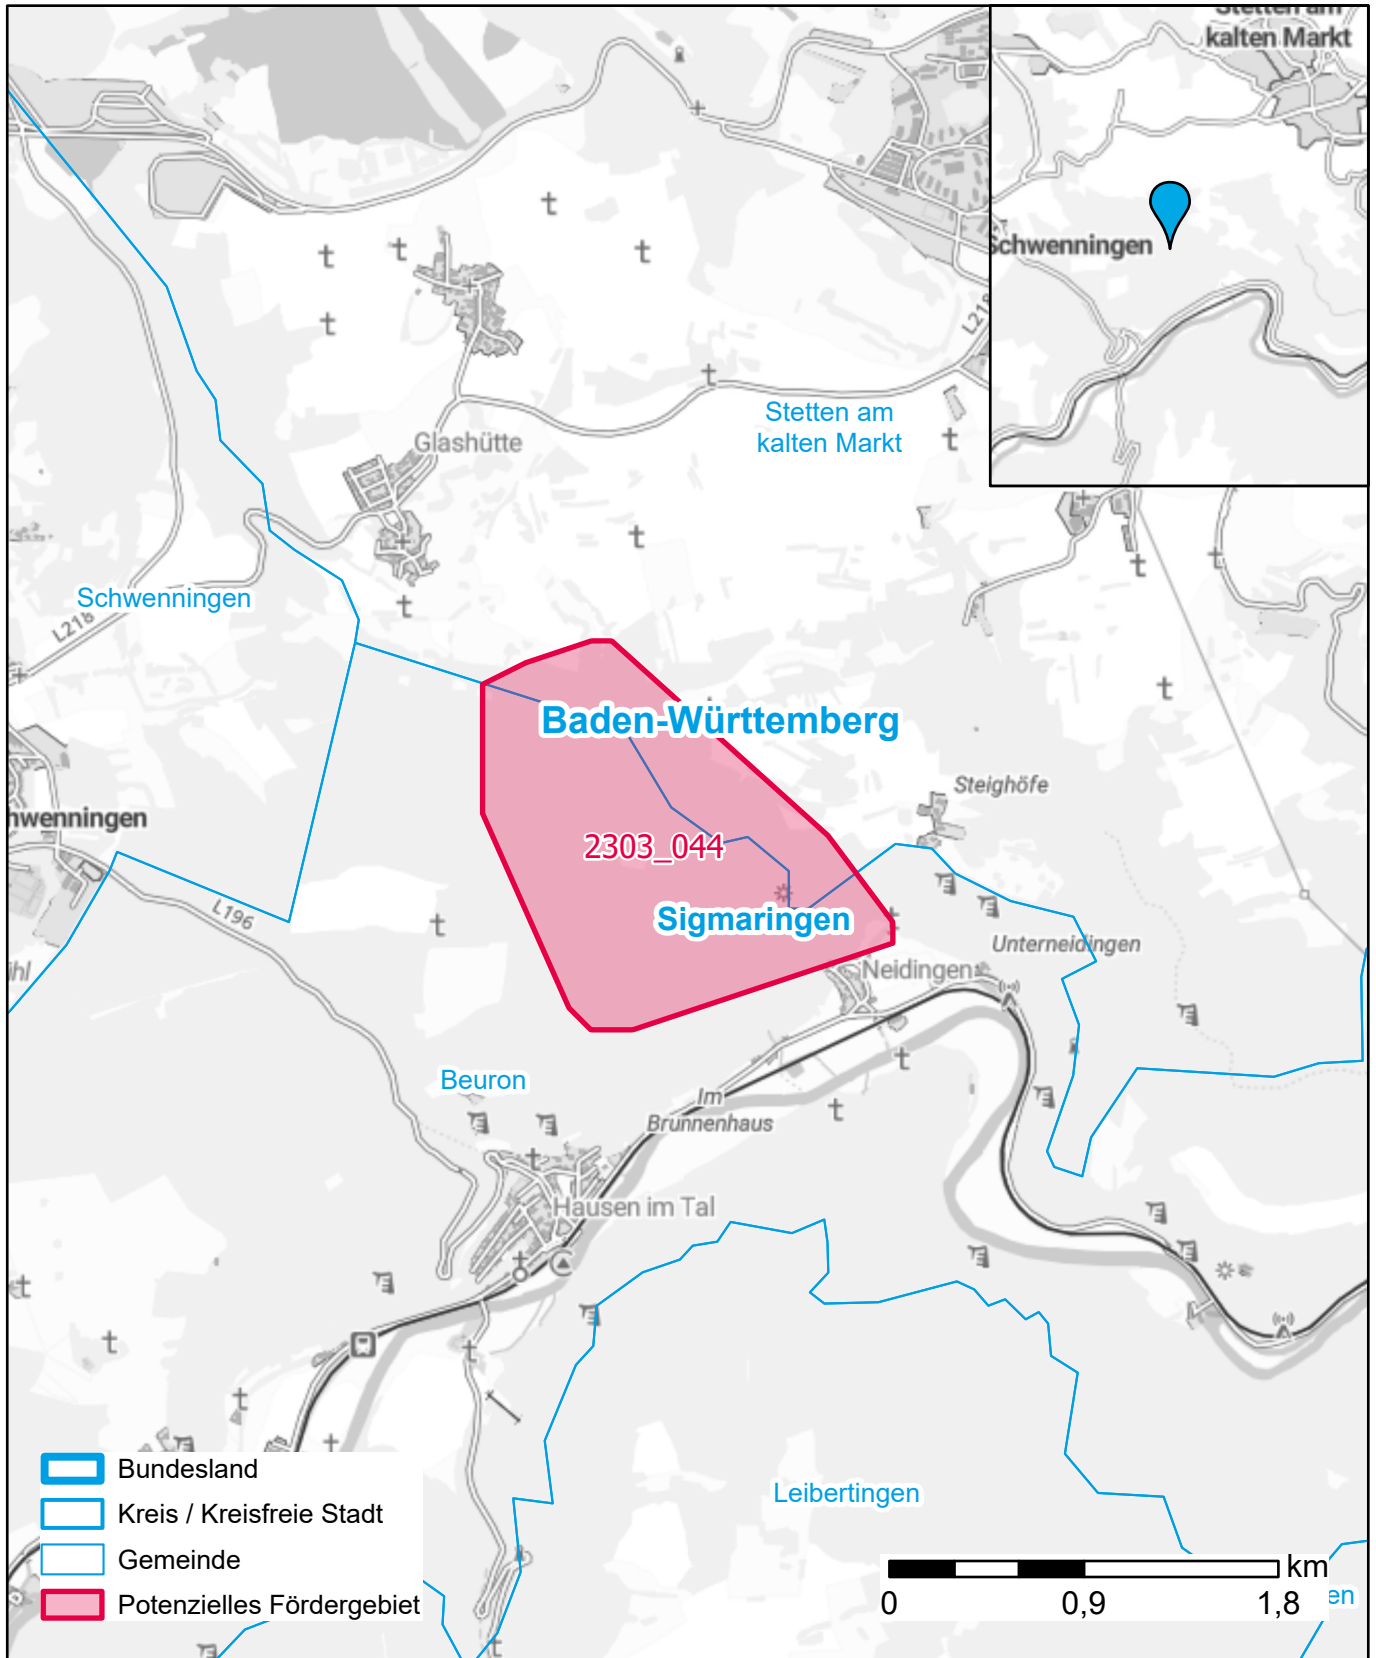

Markterkundungsverfahren zur Schließung weißer Flecken

Landkreis Sigmaringen, Gemeinde Beuron, Gemeinde Stetten am kalten Markt
Gebiets-ID: 2303_044

Darstellung: Planstand Juni 2023
Datenbasis: MIG April/Mai 2023
Hintergrundkarte: © GeoBasis-DE / BKG (2022)