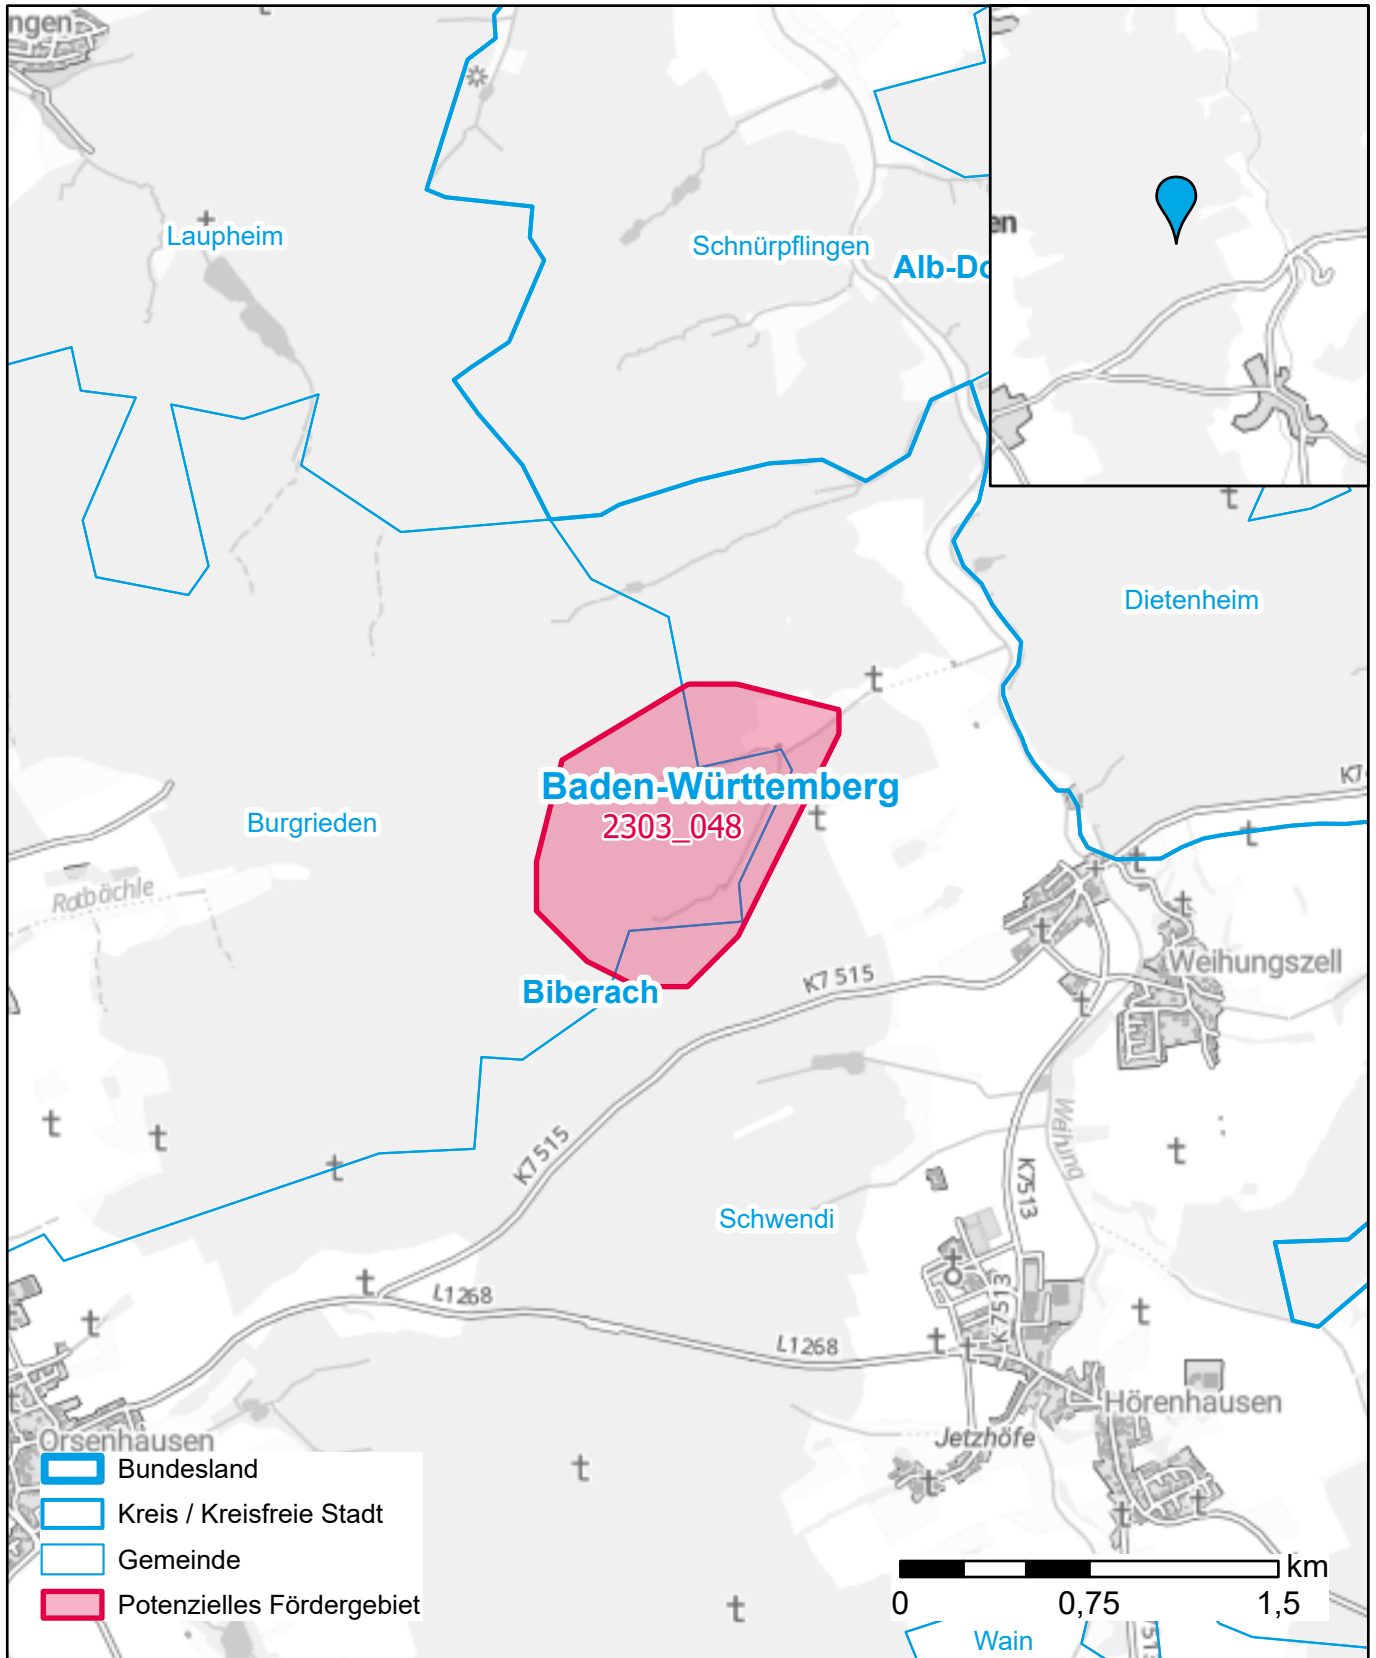

Markterkundungsverfahren zur Schließung weißer Flecken

Landkreis Biberach, Gemeinde Burgrieden, Gemeinde Schwendi
Gebiets-ID: 2303_048

Darstellung: Planstand Juni 2023
Datenbasis: MIG April/Mai 2023
Hintergrundkarte: © GeoBasis-DE / BKG (2022)