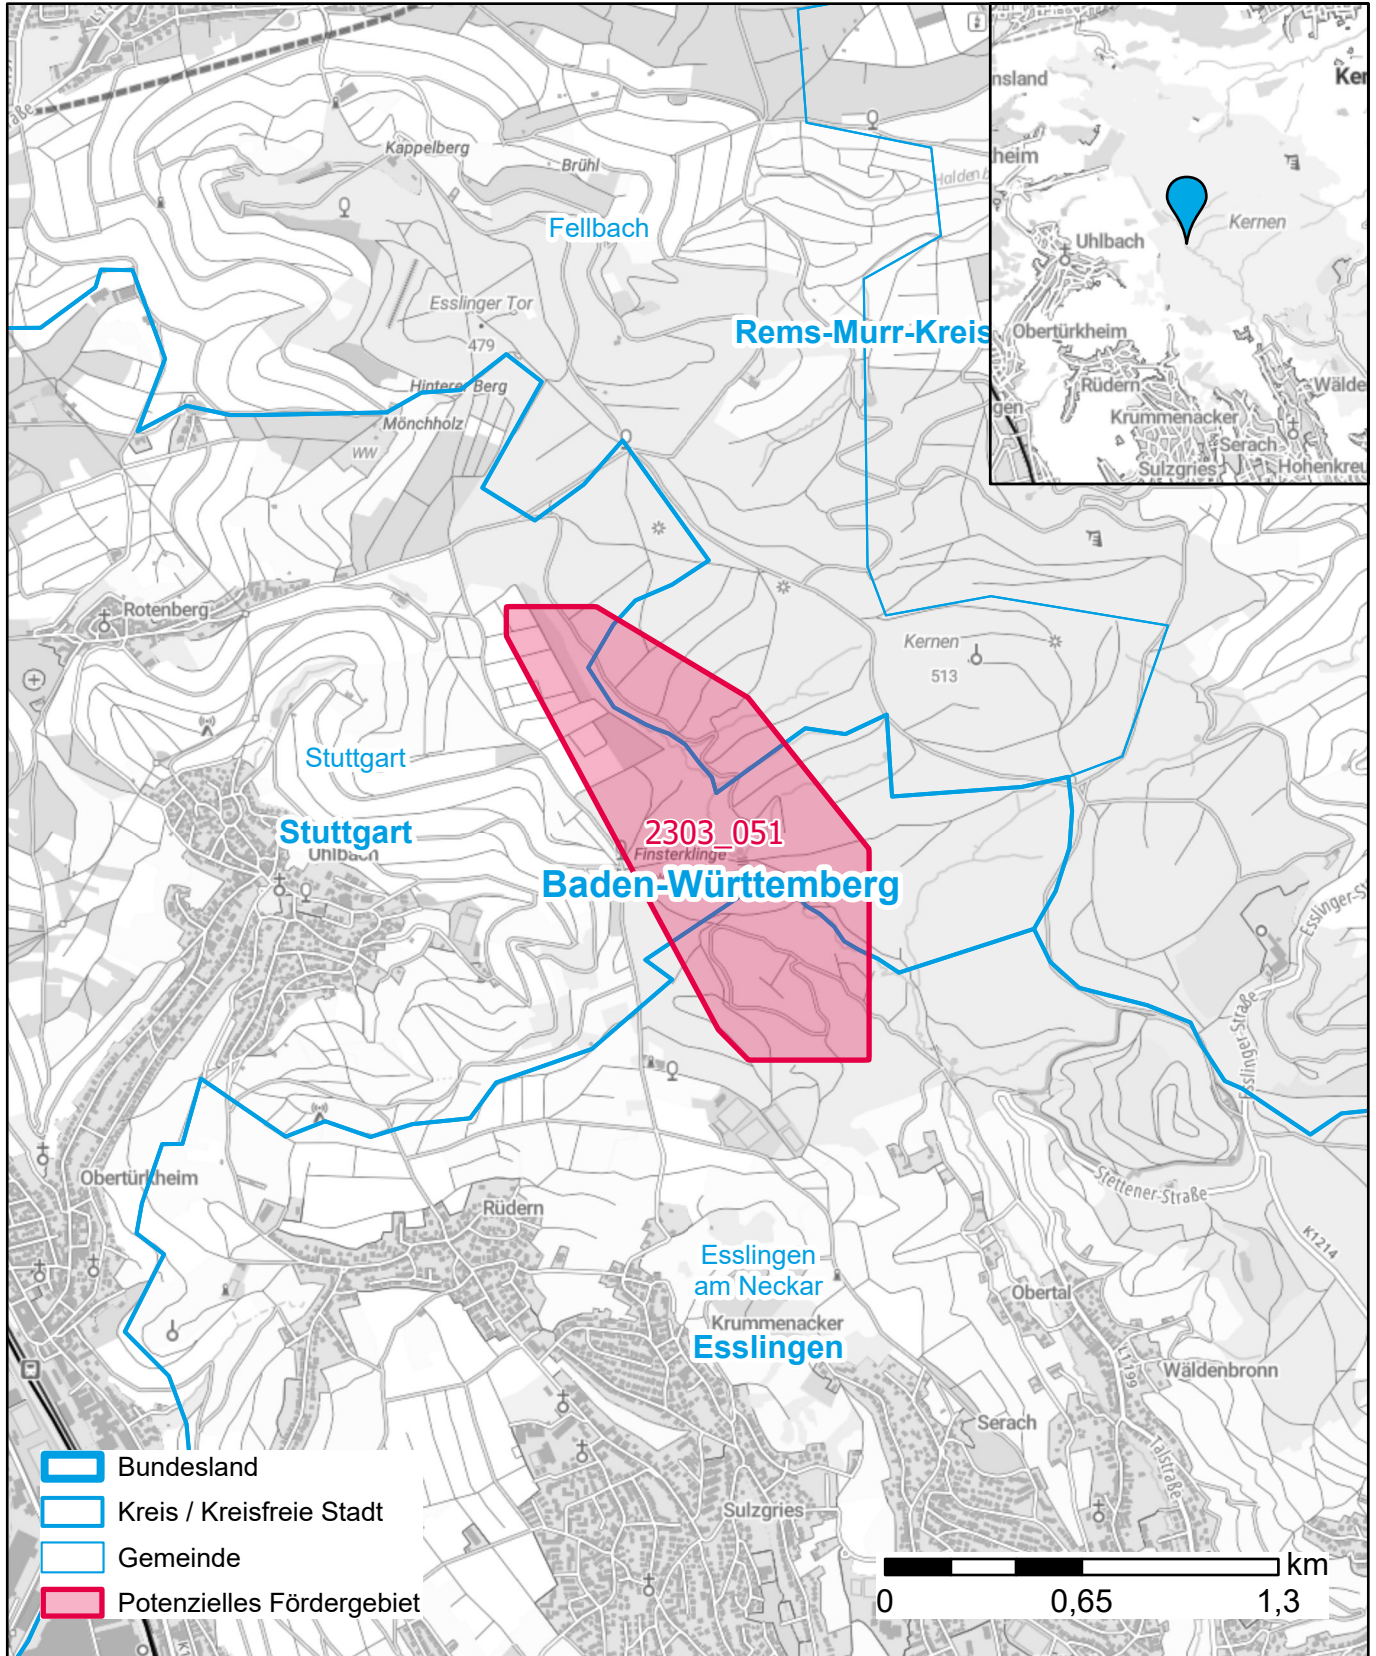

# Markterkundungsverfahren zur Schließung weißer Flecken

Stadtkreis Stuttgart, Landkreis Esslingen, Landkreis Rems-Murr-Kreis, Stadt Stuttgart, Stadt Esslingen am Neckar, Stadt Fellbach  
Gebiets-ID: 2303\_051

Darstellung: Planstand Juni 2023  
Datenbasis: MIG April/Mai 2023  
Hintergrundkarte: © GeoBasis-DE / BKG (2022)