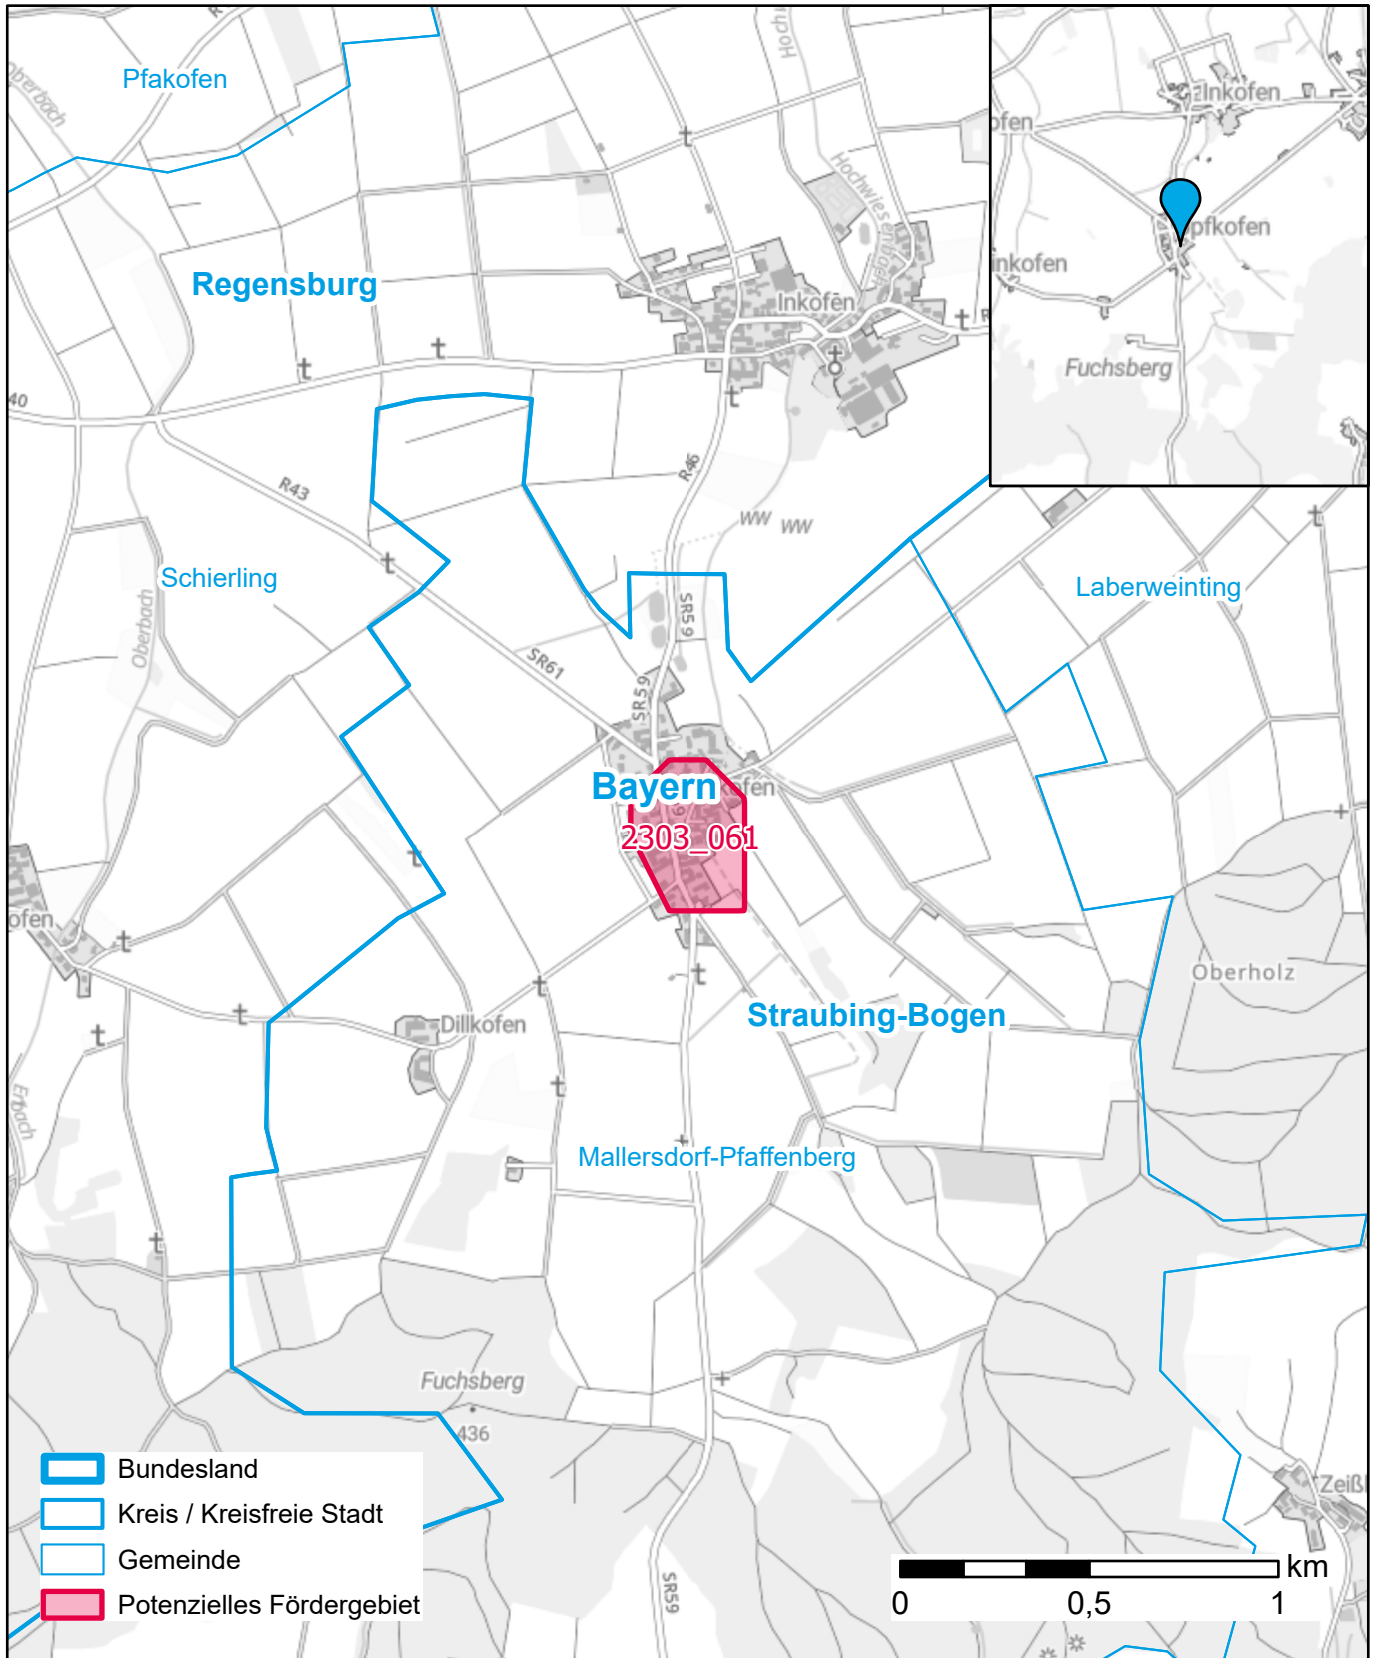

Markterkundungsverfahren zur Schließung weißer Flecken

Landkreis Straubing-Bogen, Gemeinde Mallersdorf-Pfaffenberg

Gebiets-ID: 2303_061

Darstellung: Planstand Juni 2023

Datenbasis: MIG April/Mai 2023

Hintergrundkarte: © GeoBasis-DE / BKG (2022)