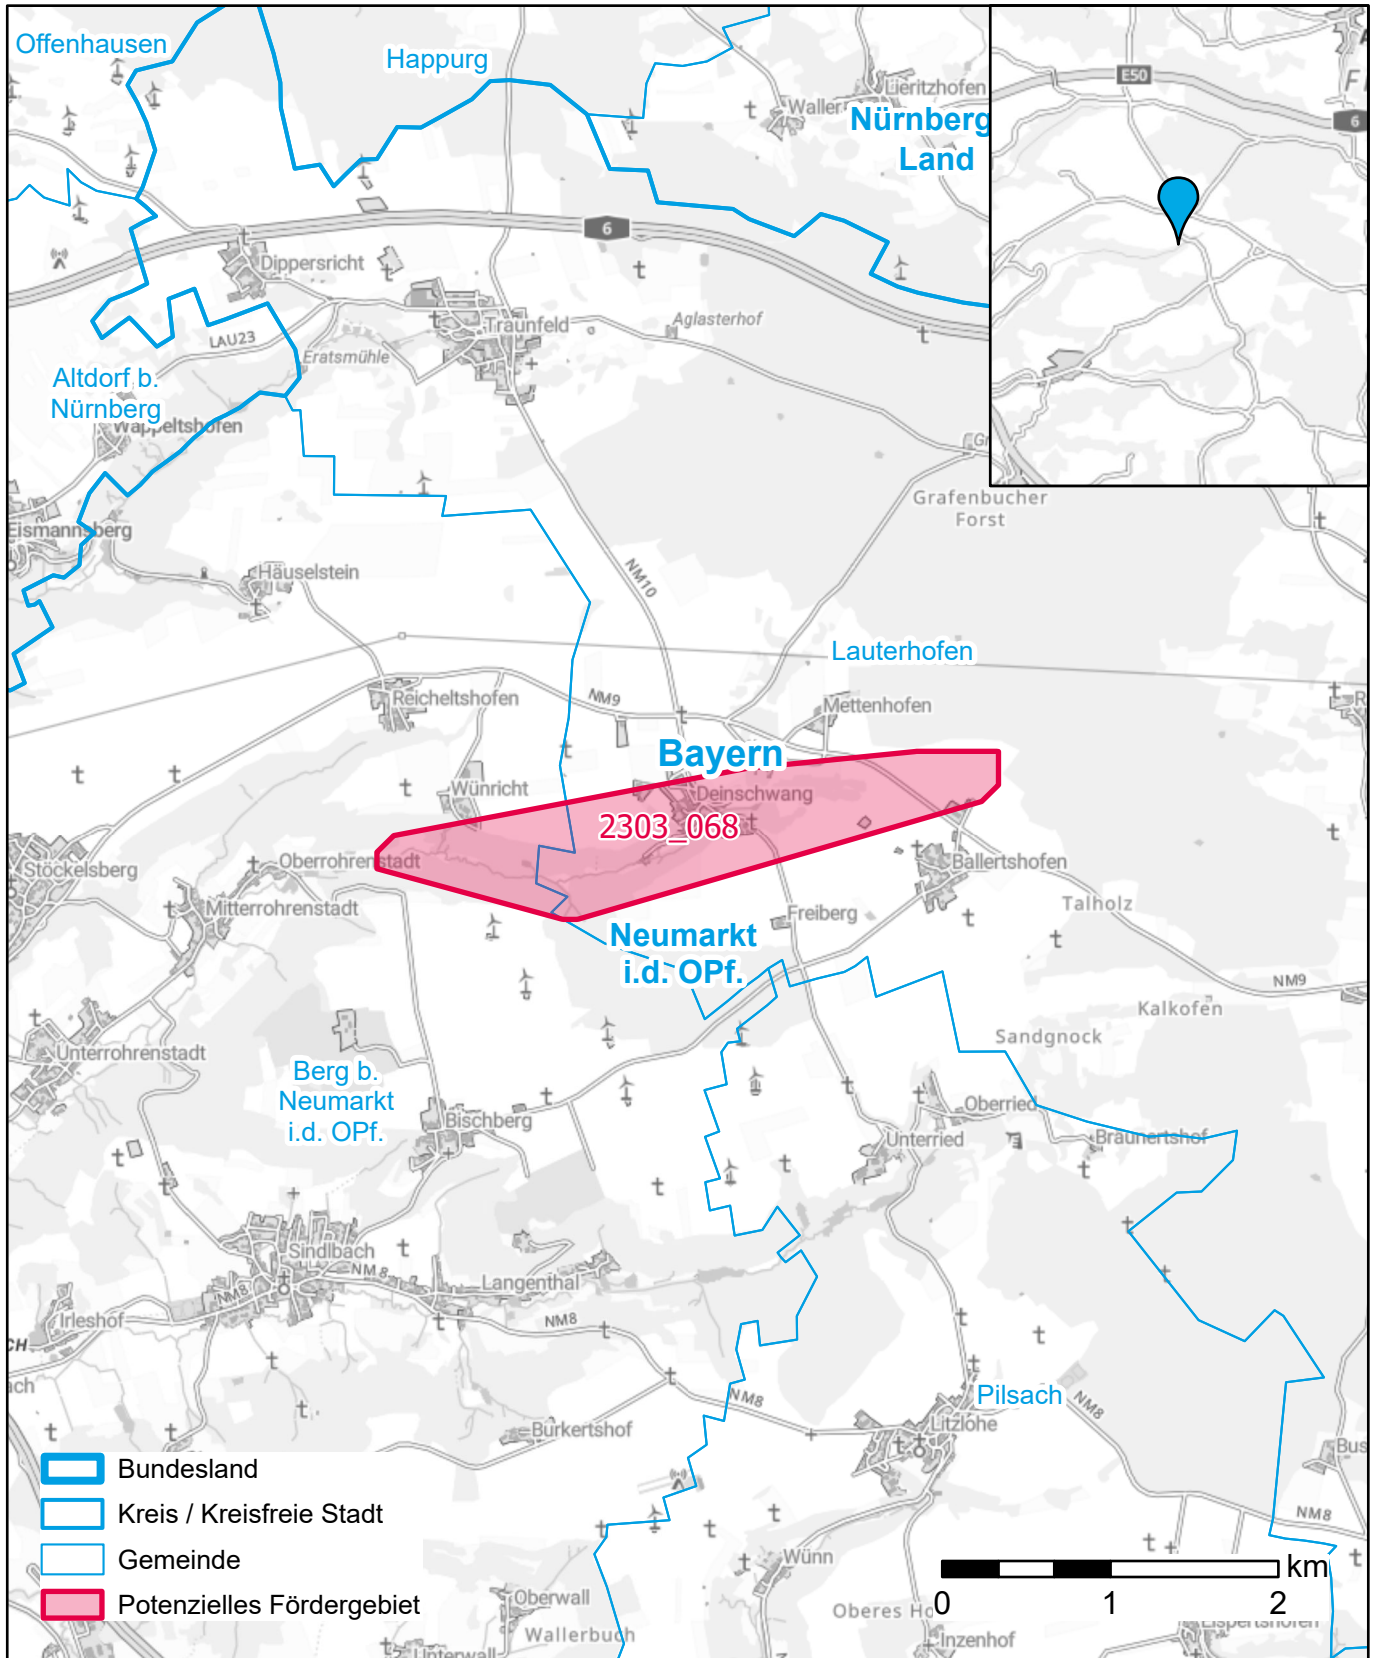

Markterkundungsverfahren zur Schließung weißer Flecken

Landkreis Neumarkt i.d. OPf., Gemeinde Berg b. Neumarkt i.d. OPf., Gemeinde Lauterhofen
Gebiets-ID: 2303_068

Darstellung: Planstand Juni 2023
Datenbasis: MIG April/Mai 2023
Hintergrundkarte: © GeoBasis-DE / BKG (2022)