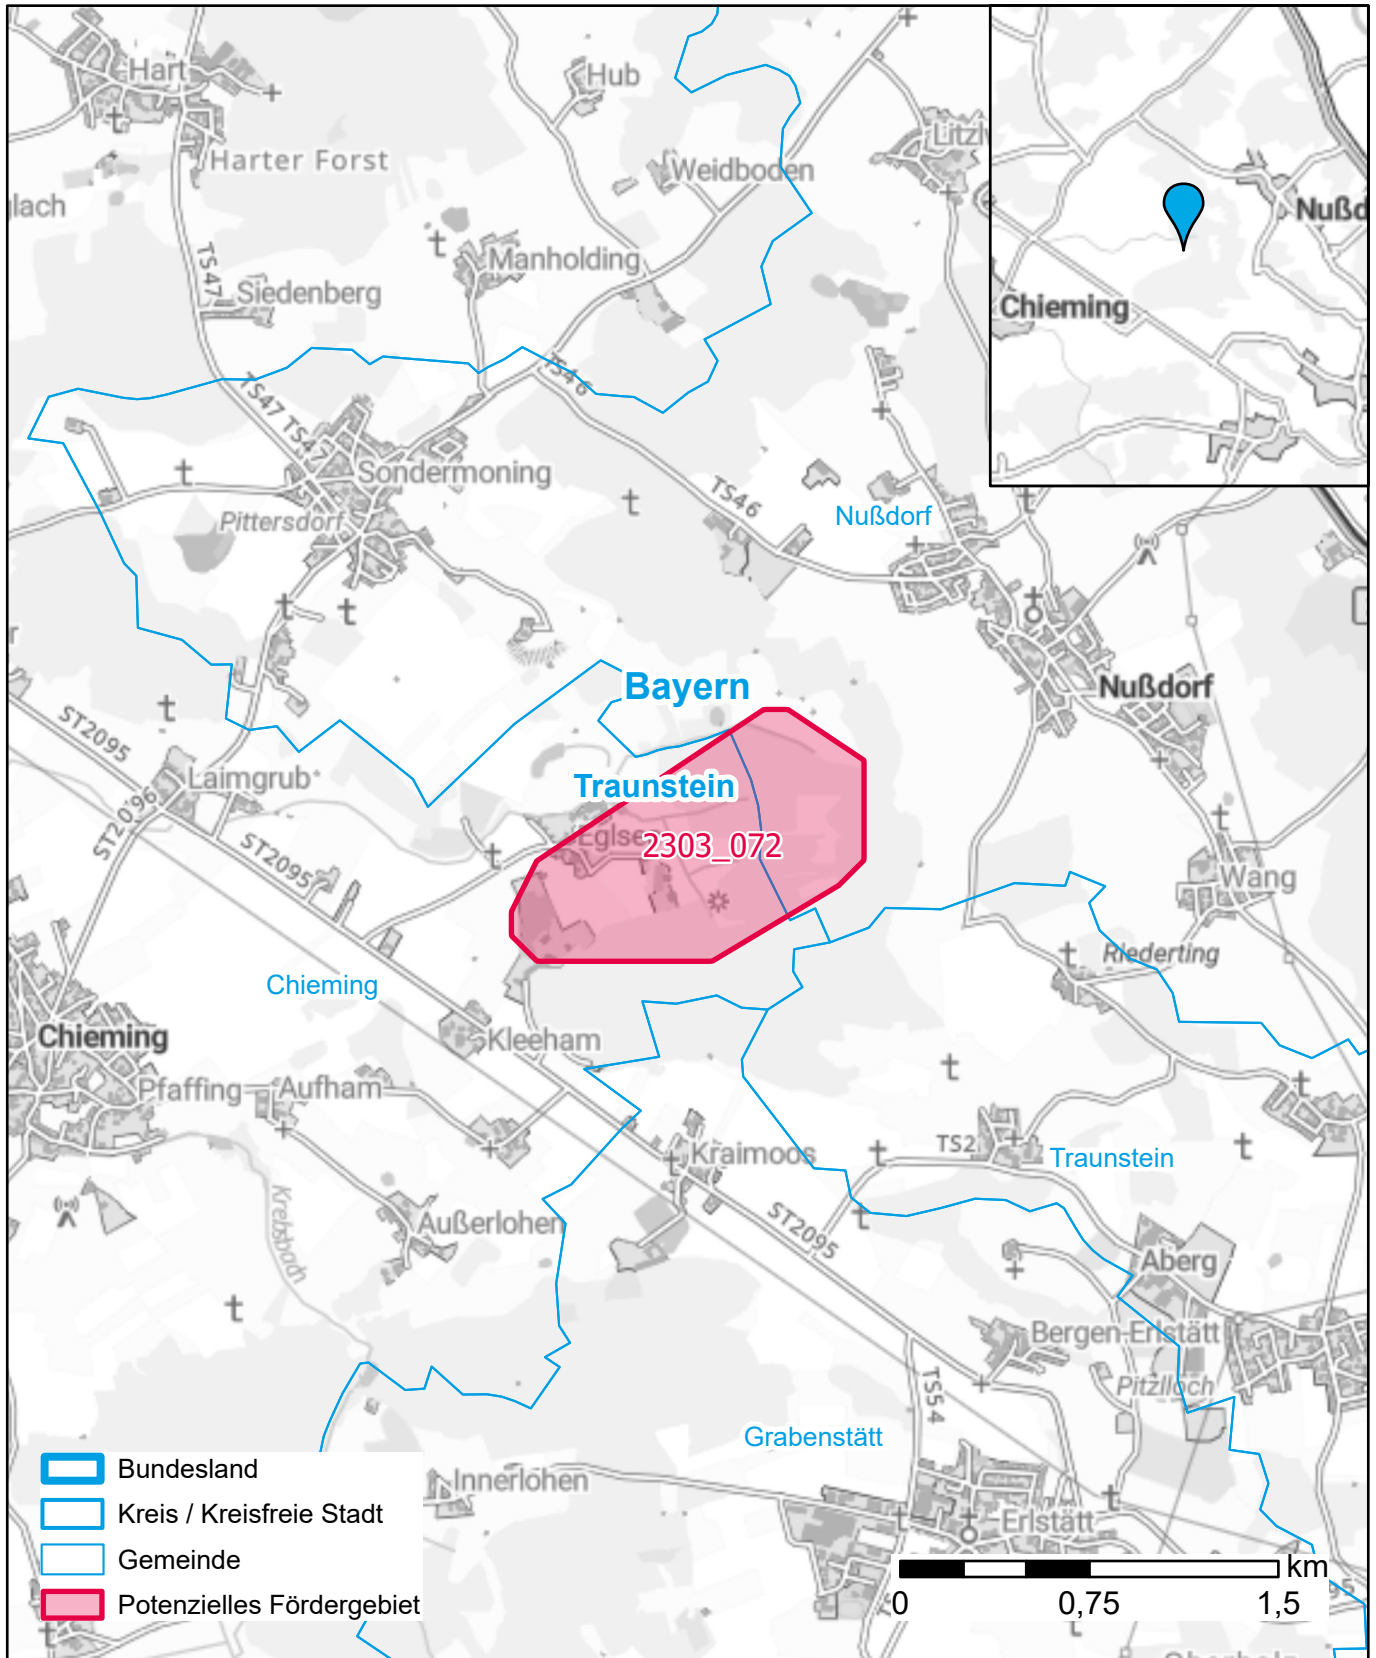

Markterkundungsverfahren zur Schließung weißer Flecken

Landkreis Traunstein, Gemeinde Chieming, Gemeinde Nußdorf
Gebiets-ID: 2303_072

Darstellung: Planstand Juni 2023
Datenbasis: MIG April/Mai 2023
Hintergrundkarte: © GeoBasis-DE / BKG (2022)