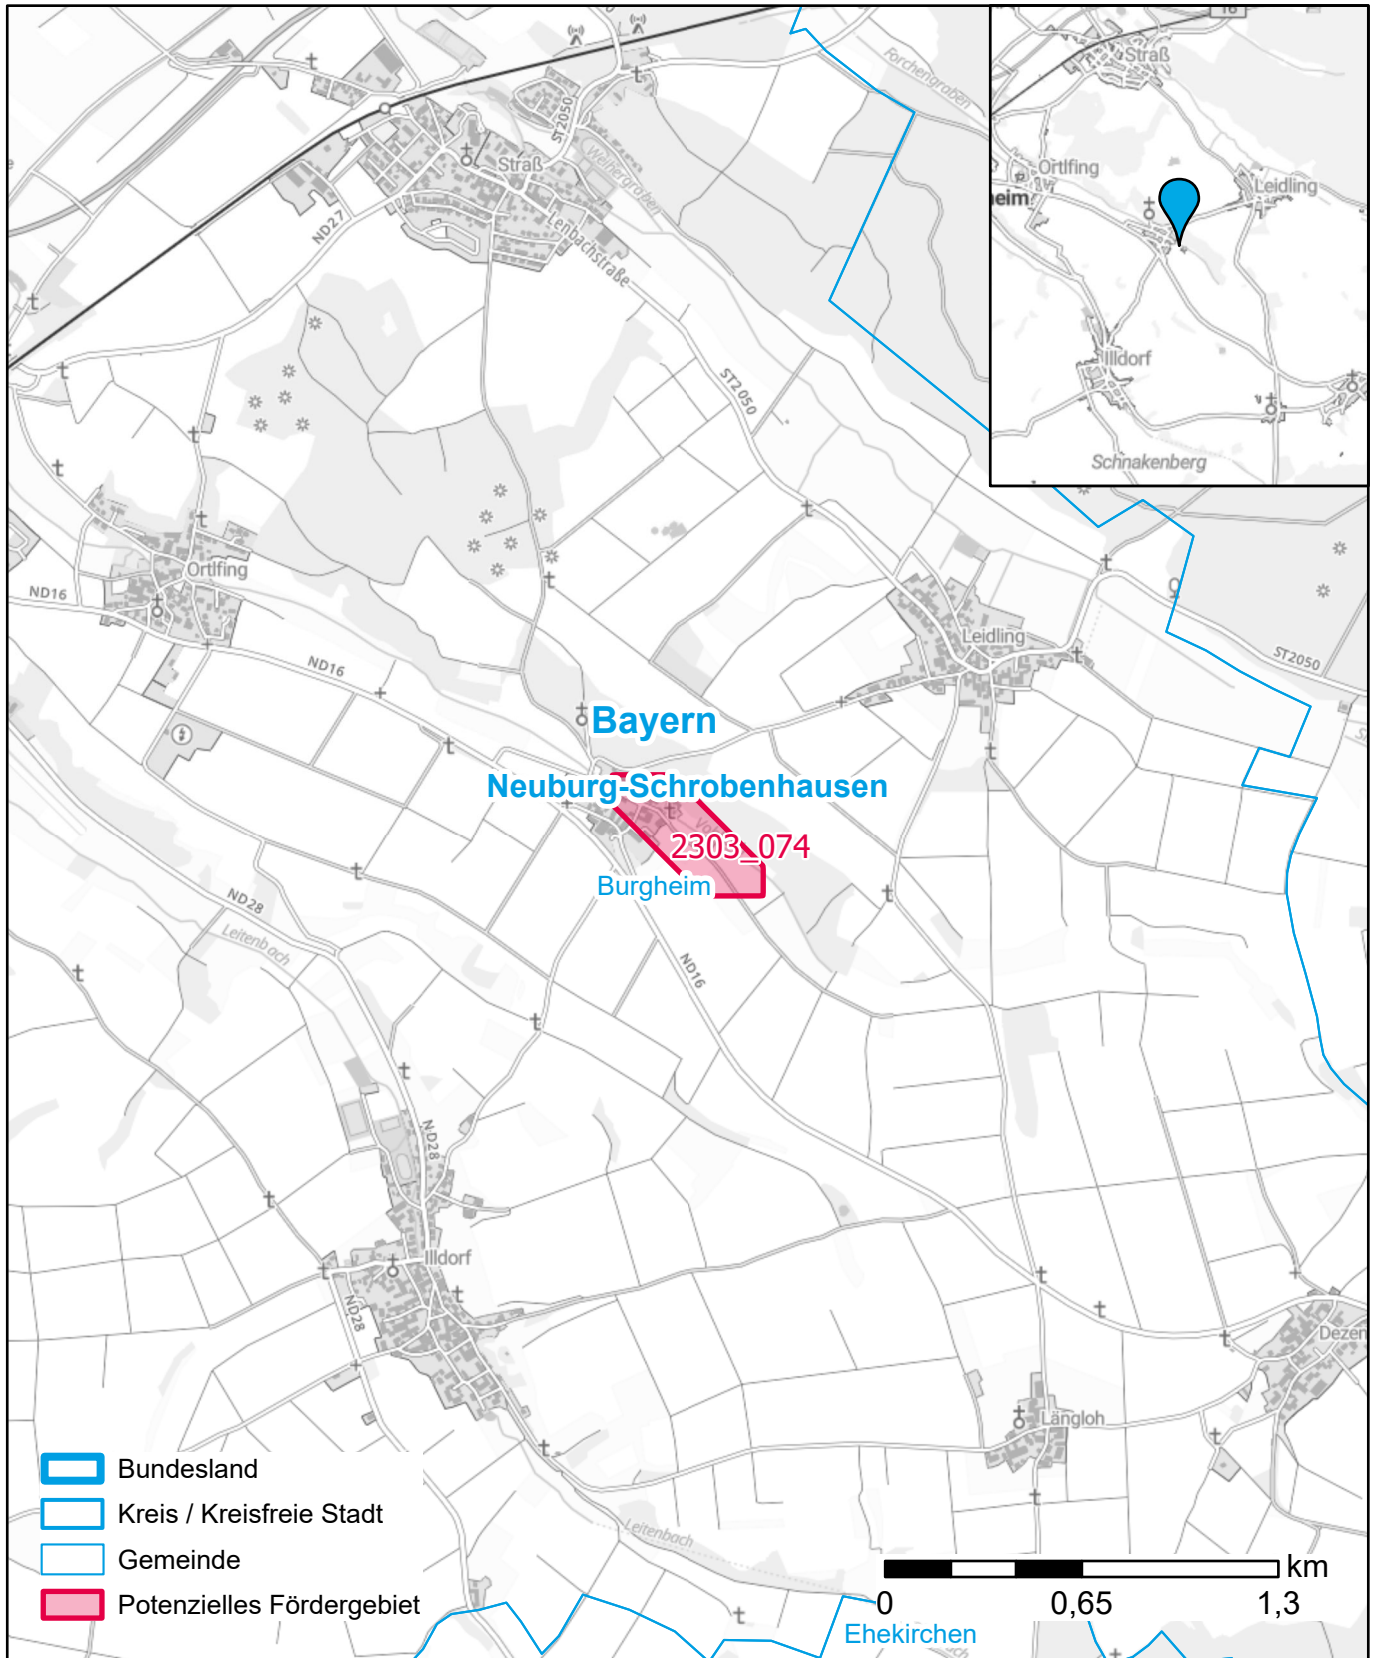

# Markterkundungsverfahren zur Schließung weißer Flecken

Landkreis Neuburg-Schrobenhausen, Gemeinde Burgheim  
Gebiets-ID: 2303\_074

Darstellung: Planstand Juni 2023  
Datenbasis: MIG April/Mai 2023  
Hintergrundkarte: © GeoBasis-DE / BKG (2022)