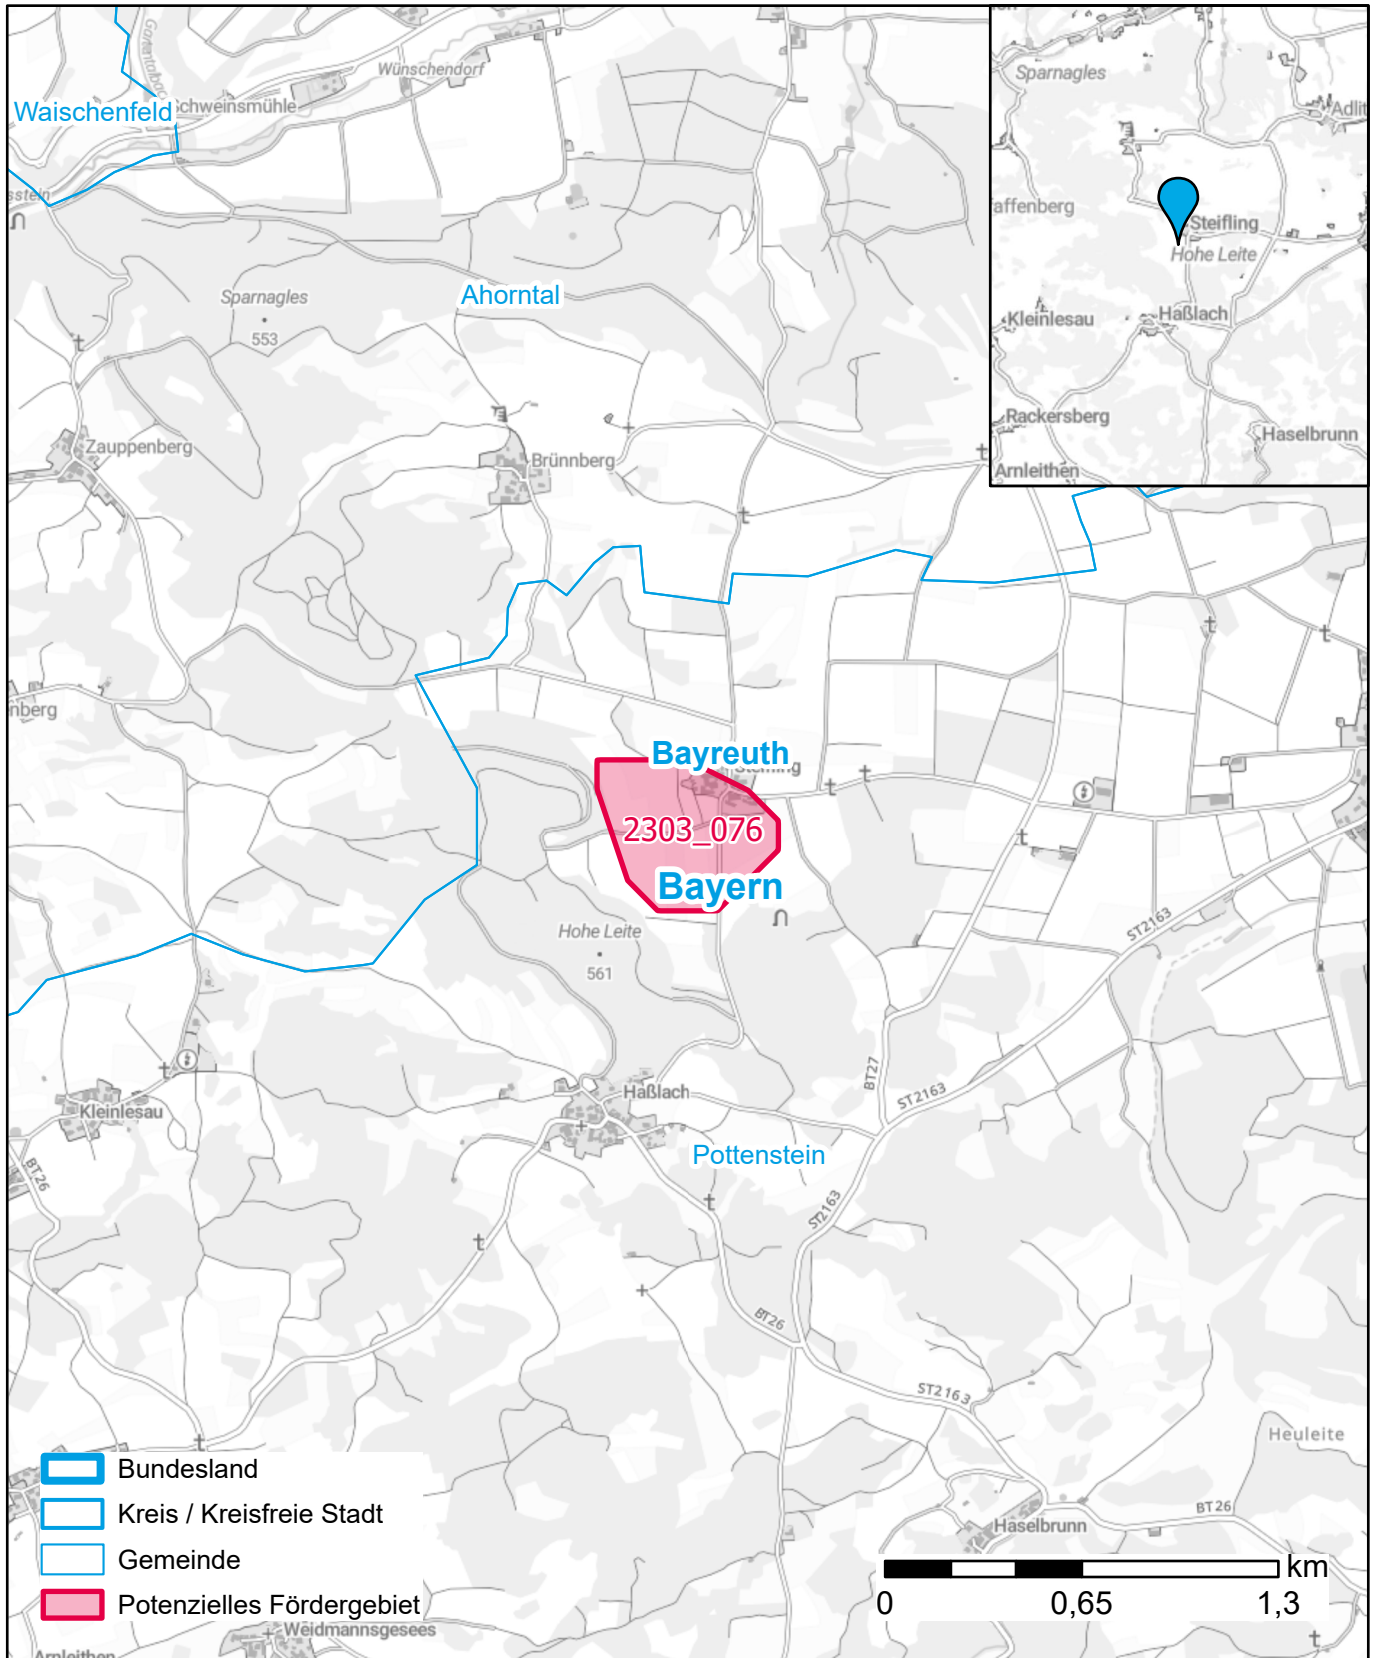

Markterkundungsverfahren zur Schließung weißer Flecken

Landkreis Bayreuth, Stadt Pottenstein

Gebiets-ID: 2303_076

Darstellung: Planstand Juni 2023

Datenbasis: MIG April/Mai 2023

Hintergrundkarte: © GeoBasis-DE / BKG (2022)