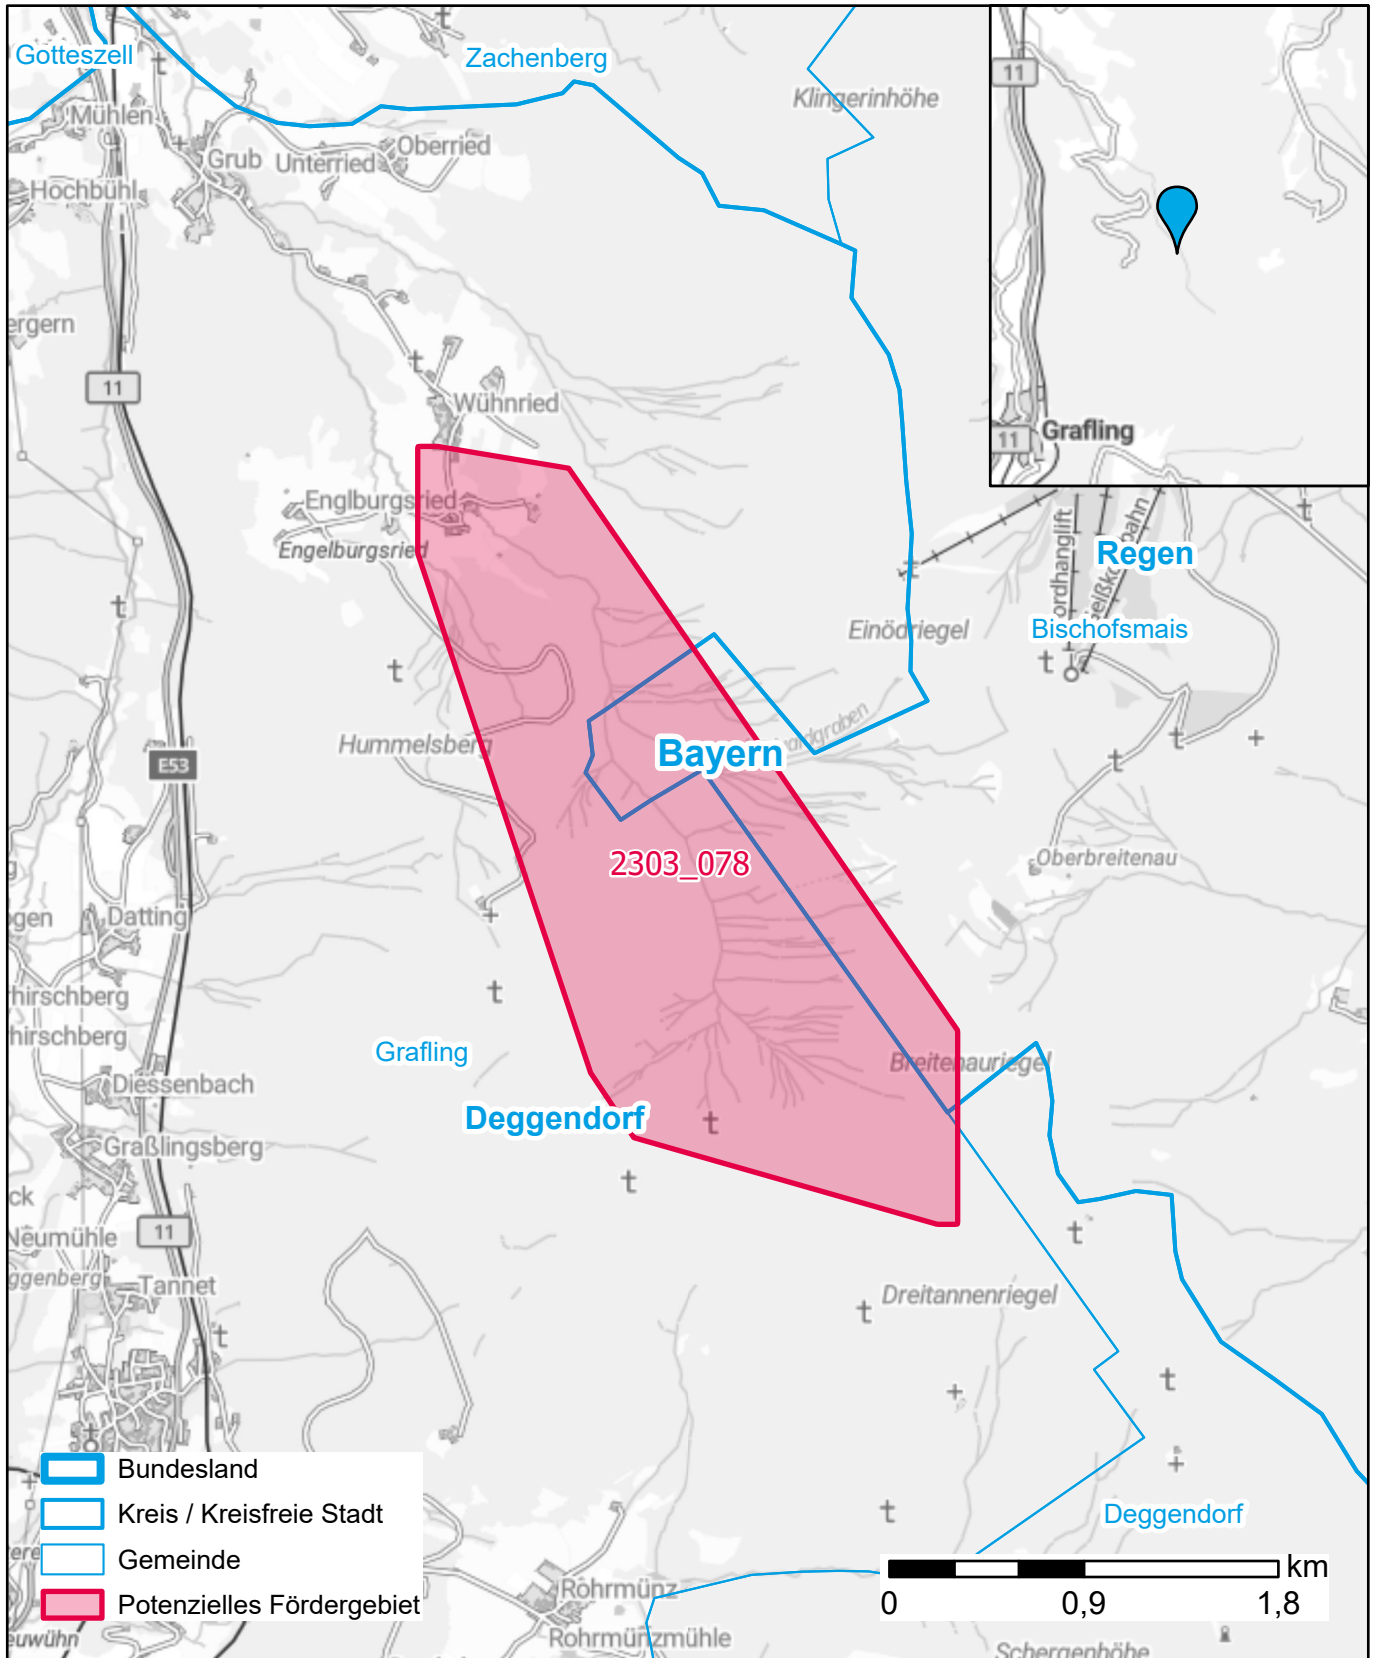

# Markterkundungsverfahren zur Schließung weißer Flecken

Landkreis Deggendorf, Landkreis Regen, Stadt Deggendorf, Gemeinde Grafling, Gemeinde Bischofsmais

Gebiets-ID: 2303\_078

Darstellung: Planstand Juni 2023  
Datenbasis: MIG April/Mai 2023  
Hintergrundkarte: © GeoBasis-DE / BKG (2022)