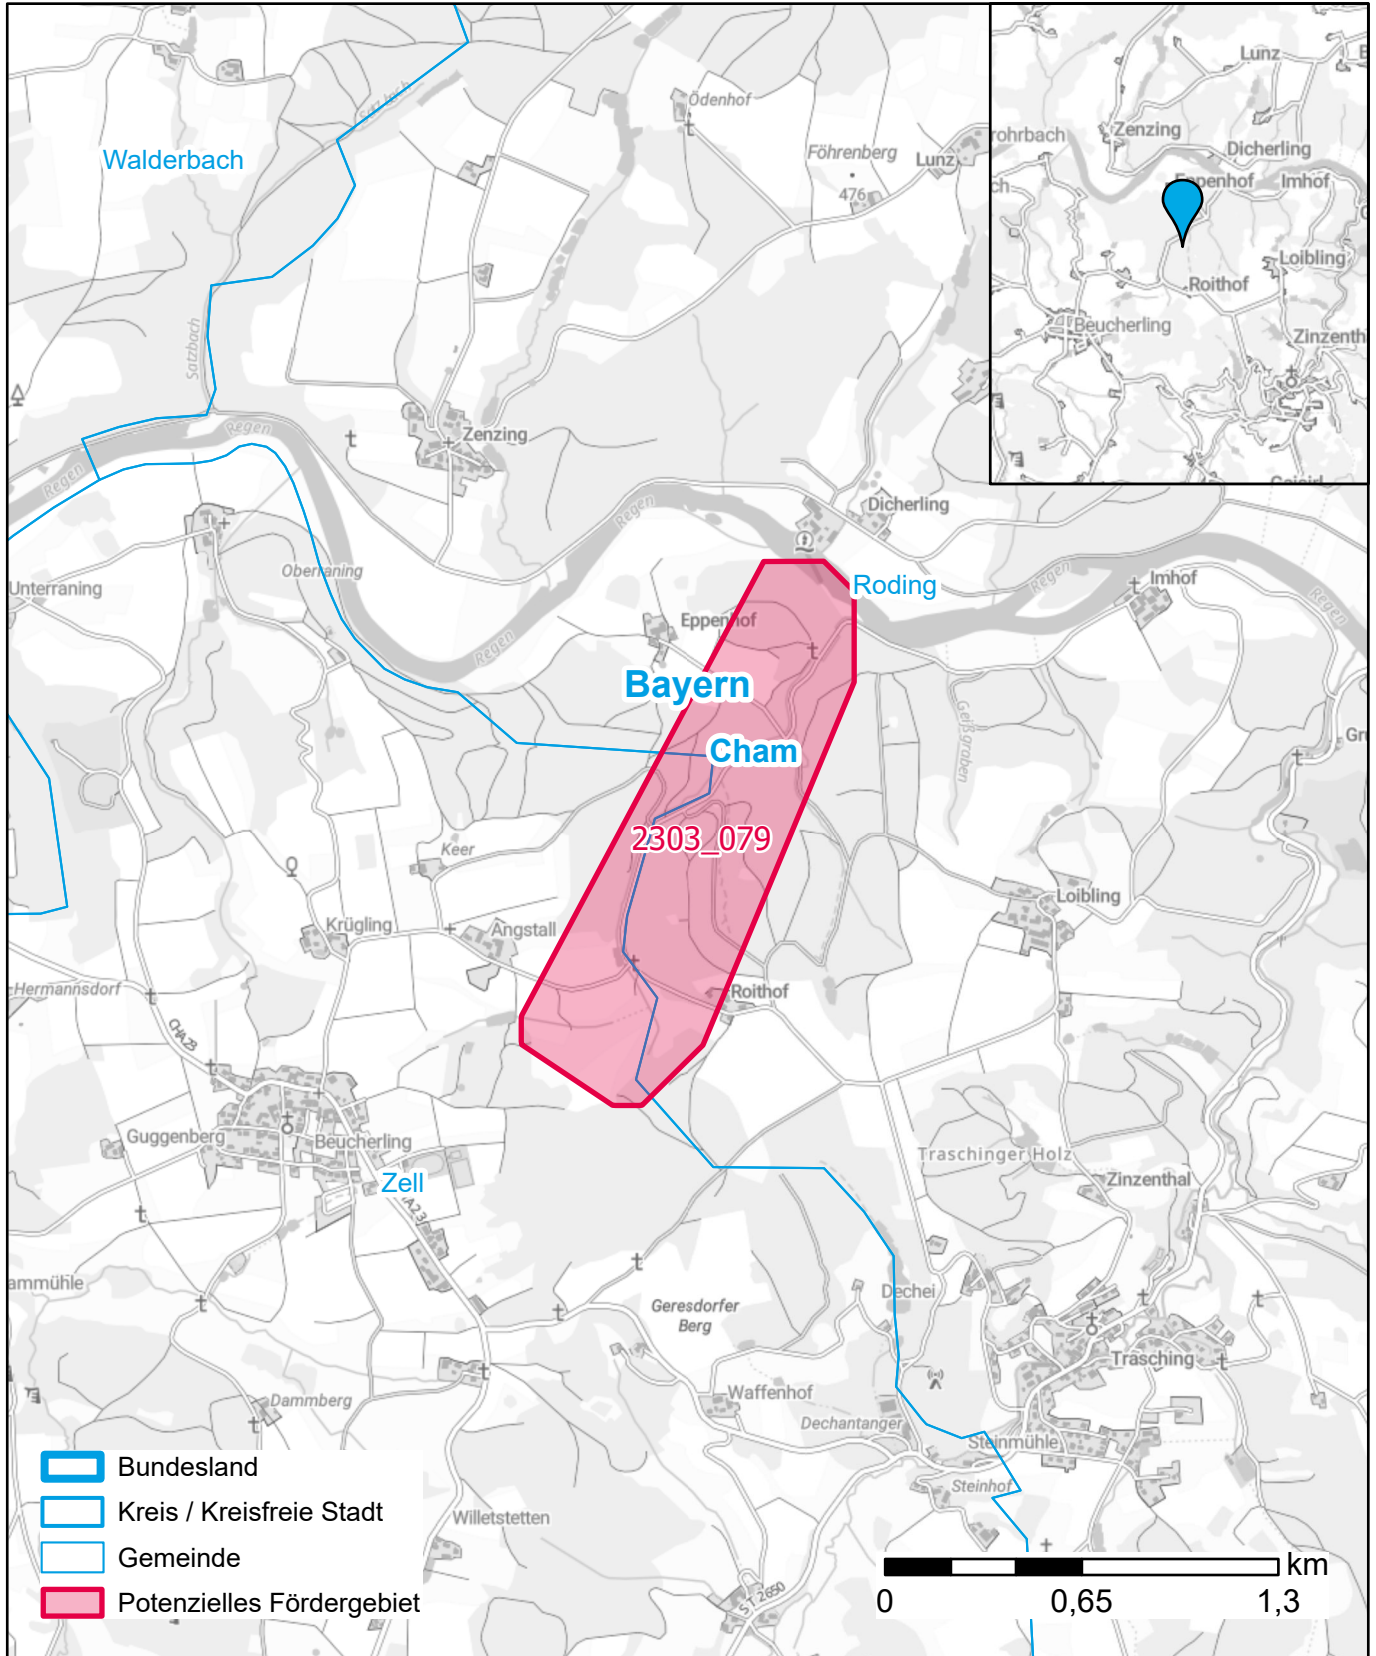

Markterkundungsverfahren zur Schließung weißer Flecken

Landkreis Cham, Stadt Roding, Gemeinde Zell
Gebiets-ID: 2303_079

Darstellung: Planstand Juni 2023
Datenbasis: MIG April/Mai 2023
Hintergrundkarte: © GeoBasis-DE / BKG (2022)